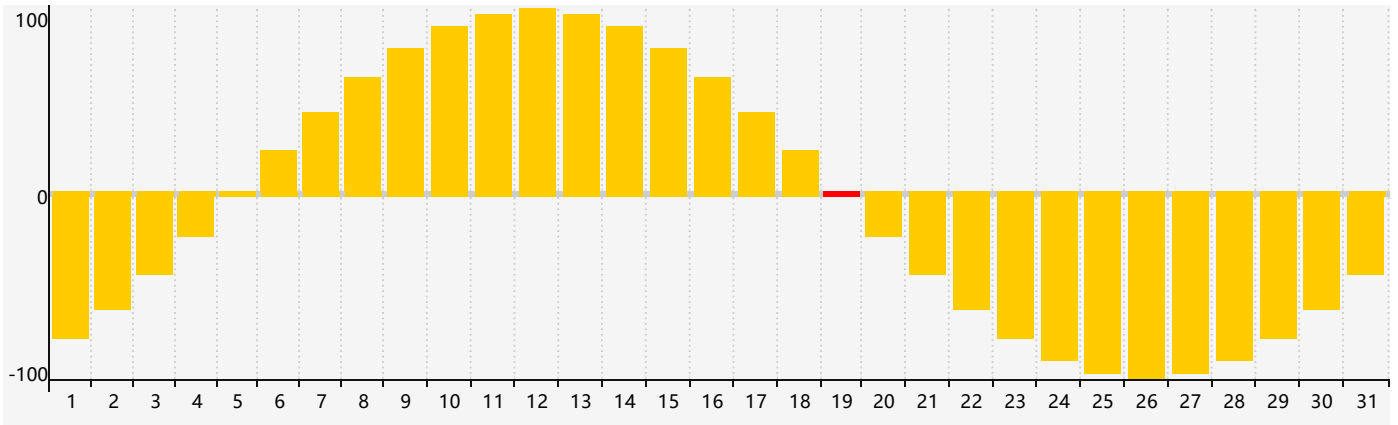

Décembre 2018 Calendrier de Biorythme Intellectuel

Décembre 2018 Calendrier Émotionnel de Biorythme

Décembre 2018 Calendrier de Biorythme Physique

Décembre 2018

DIM	LUN	MAR	MER	JEU	VEN	SAM
25 <small>Physique</small>	26	27	28	29	30	1
2	3	4	5	6	7 <small>Intellectuel</small>	8
9	10	11	12	13	14	15
16	17	18 <small>Physique</small>	19 <small>Émotif</small>	20	21	22
23	24	25	26	27	28	29
30	31	1	2	3	4	5