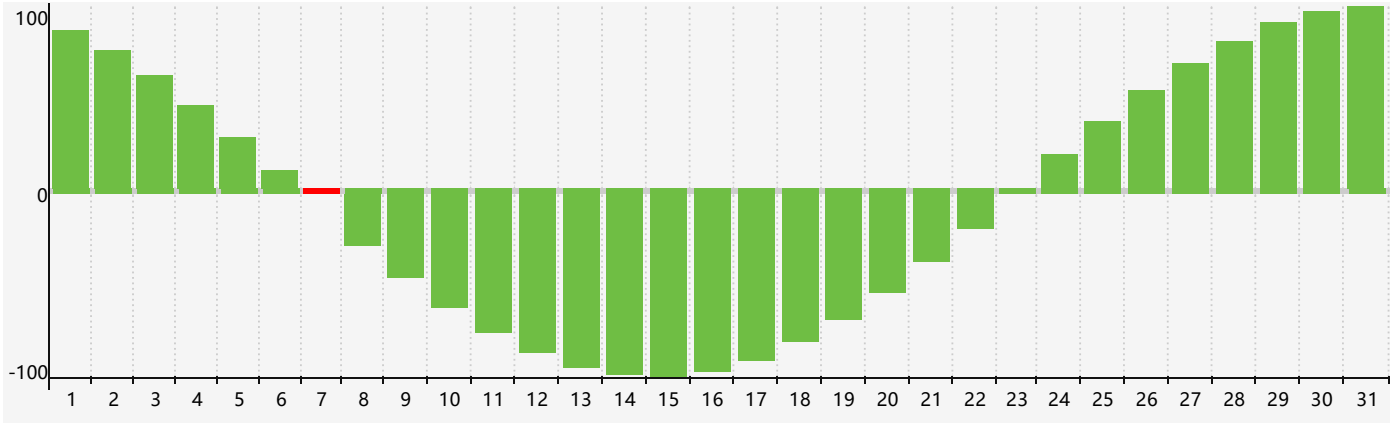

Décembre 2018 Calendrier de Biorythme Intellectuel

Décembre 2018 Calendrier Émotionnel de Biorythme

Décembre 2018 Calendrier de Biorythme Physique

Décembre 2018

DIM	LUN	MAR	MER	JEU	VEN	SAM
25 <small>Physique</small>	26	27	28	29	30	1
2	3	4	5	6	7 <small>Intellectuel</small>	8
9	10	11	12	13	14	15
16	17	18 <small>Physique</small>	19 <small>Émotif</small>	20	21	22
23	24	25	26	27	28	29
30	31	1	2	3	4	5