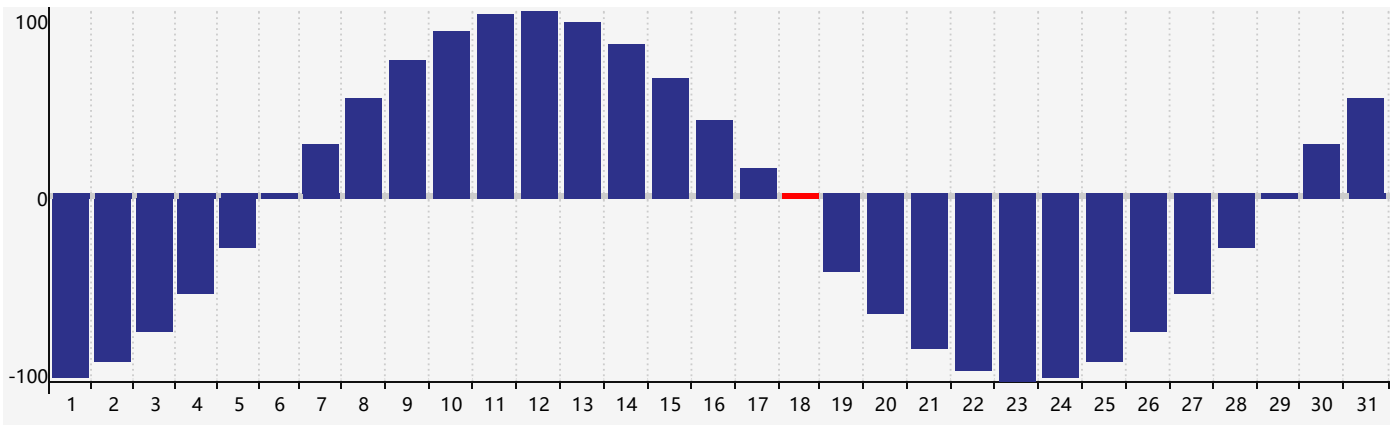

Décembre 2018 Calendrier de Biorythme Intellectuel

Décembre 2018 Calendrier Émotionnel de Biorythme

Décembre 2018 Calendrier de Biorythme Physique

Décembre 2018

DIM	LUN	MAR	MER	JEU	VEN	SAM
25 <small>Physique</small>	26	27	28	29	30	1
2	3	4	5	6	7 <small>Intellectuel</small>	8
9	10	11	12	13	14	15
16	17	18 <small>Physique</small>	19 <small>Émotif</small>	20	21	22
23	24	25	26	27	28	29
30	31	1	2	3	4	5