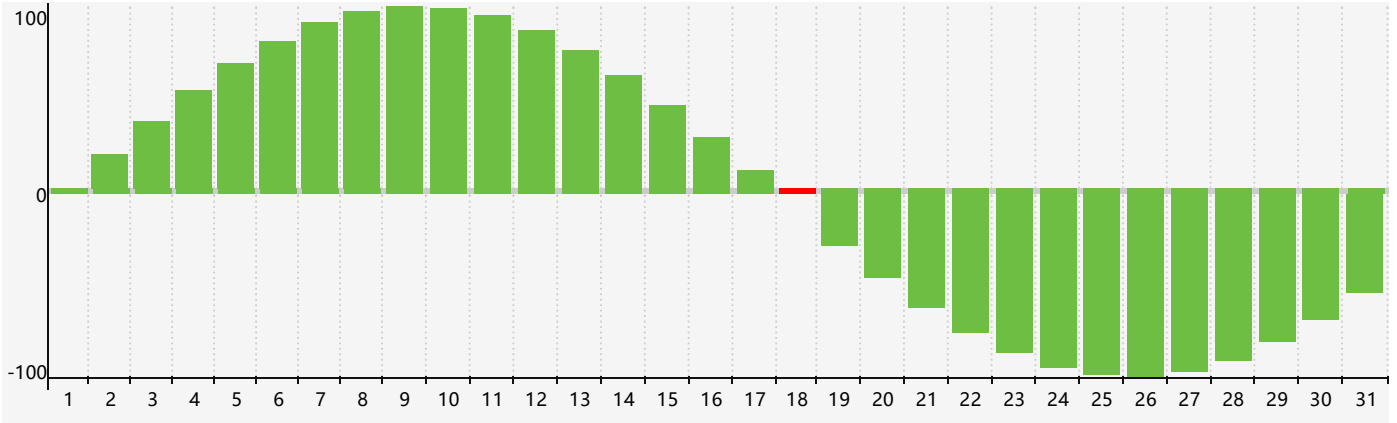

Décembre 2018 Calendrier de Biorythme Intellectuel

Décembre 2018 Calendrier Émotionnel de Biorythme

Décembre 2018 Calendrier de Biorythme Physique

Décembre 2018

| DIM | LUN | MAR | MER | JEU | VEN | SAM |
|-----------|-----------|---------------------------|----------------------|-----------|-----------------------|---------------------|
| 25 | 26 | 27 | 28 | 29 | 30 | 1 Émotif |
| 2 | 3 | 4 | 5 Physique | 6 | 7 | 8 |
| 9 | 10 | 11 | 12 | 13 | 14 | 15 |
| 16 | 17 | 18 Intellectuel | 19 | 20 | 21 | 22 |
| 23 | 24 | 25 | 26 | 27 | 28 Physique | 29 Émotif |
| 30 | 31 | 1 | 2 | 3 | 4 | 5 |