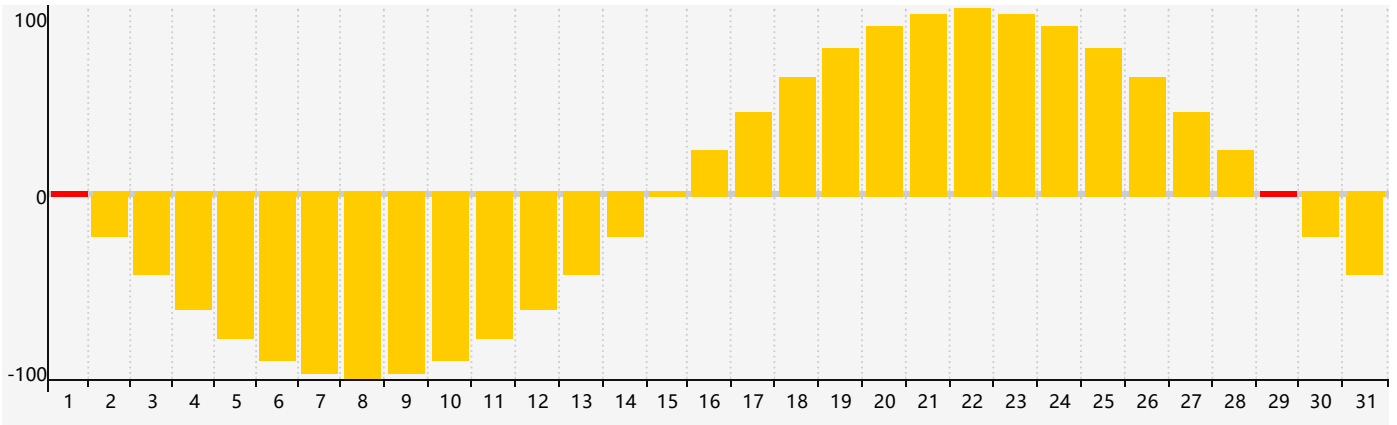

Décembre 2018 Calendrier de Biorythme Intellectuel

Décembre 2018 Calendrier Émotionnel de Biorythme

Décembre 2018 Calendrier de Biorythme Physique

Décembre 2018

| DIM | LUN | MAR | MER | JEU | VEN | SAM |
|-----------|-----------|---------------------------|----------------------|-----------|-----------------------|---------------------|
| 25 | 26 | 27 | 28 | 29 | 30 | 1 Émotif |
| 2 | 3 | 4 | 5 Physique | 6 | 7 | 8 |
| 9 | 10 | 11 | 12 | 13 | 14 | 15 |
| 16 | 17 | 18 Intellectuel | 19 | 20 | 21 | 22 |
| 23 | 24 | 25 | 26 | 27 | 28 Physique | 29 Émotif |
| 30 | 31 | 1 | 2 | 3 | 4 | 5 |