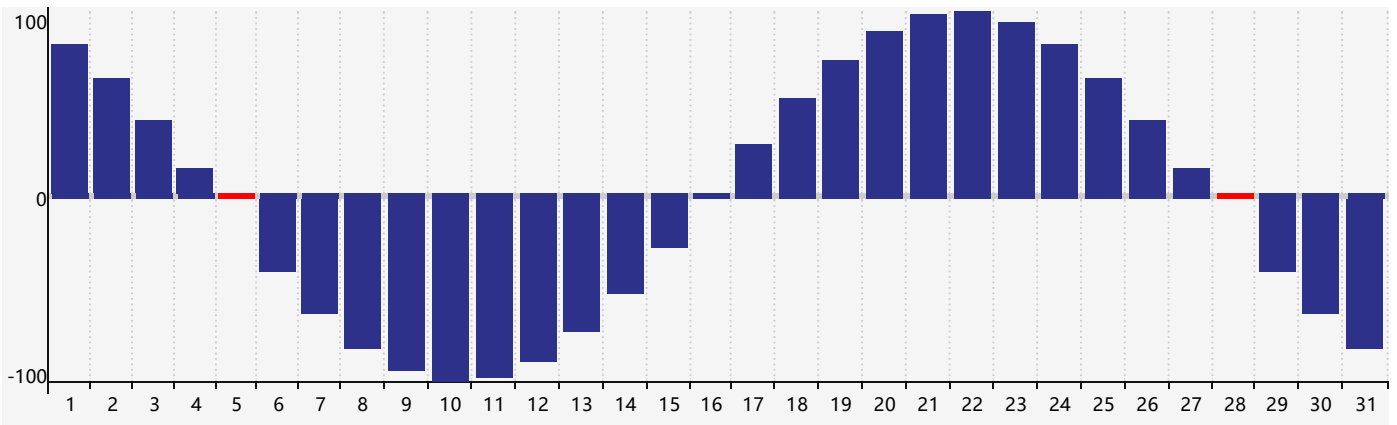

Décembre 2018 Calendrier de Biorythme Intellectuel

Décembre 2018 Calendrier Émotionnel de Biorythme

Décembre 2018 Calendrier de Biorythme Physique

Décembre 2018

| DIM | LUN | MAR | MER | JEU | VEN | SAM |
|-----------|-----------|---------------------------|----------------------|-----------|-----------------------|---------------------|
| 25 | 26 | 27 | 28 | 29 | 30 | 1 Émotif |
| 2 | 3 | 4 | 5 Physique | 6 | 7 | 8 |
| 9 | 10 | 11 | 12 | 13 | 14 | 15 |
| 16 | 17 | 18 Intellectuel | 19 | 20 | 21 | 22 |
| 23 | 24 | 25 | 26 | 27 | 28 Physique | 29 Émotif |
| 30 | 31 | 1 | 2 | 3 | 4 | 5 |