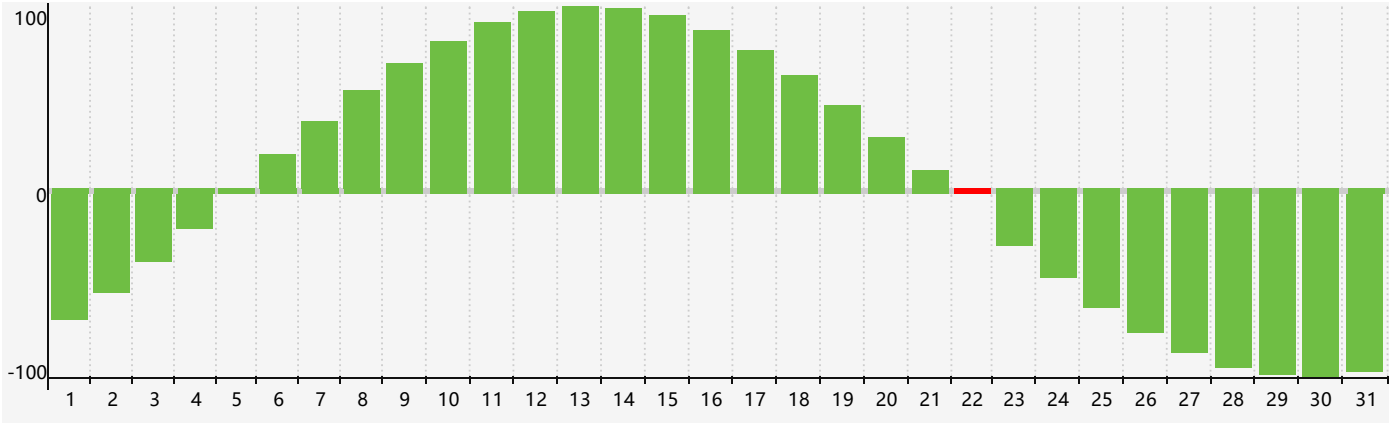

Décembre 2018 Calendrier de Biorythme Intellectuel

Décembre 2018 Calendrier Émotionnel de Biorythme

Décembre 2018 Calendrier de Biorythme Physique

Décembre 2018

DIM	LUN	MAR	MER	JEU	VEN	SAM
25	26	27	28	29	30	1
2	3	4	5	6	7	8
9	10	11	12	13	14	15
16 Émotif Physique	17	18	19	20	21	22 Intellectuel
23	24	25	26	27	28	29
30	31	1	2	3	4	5