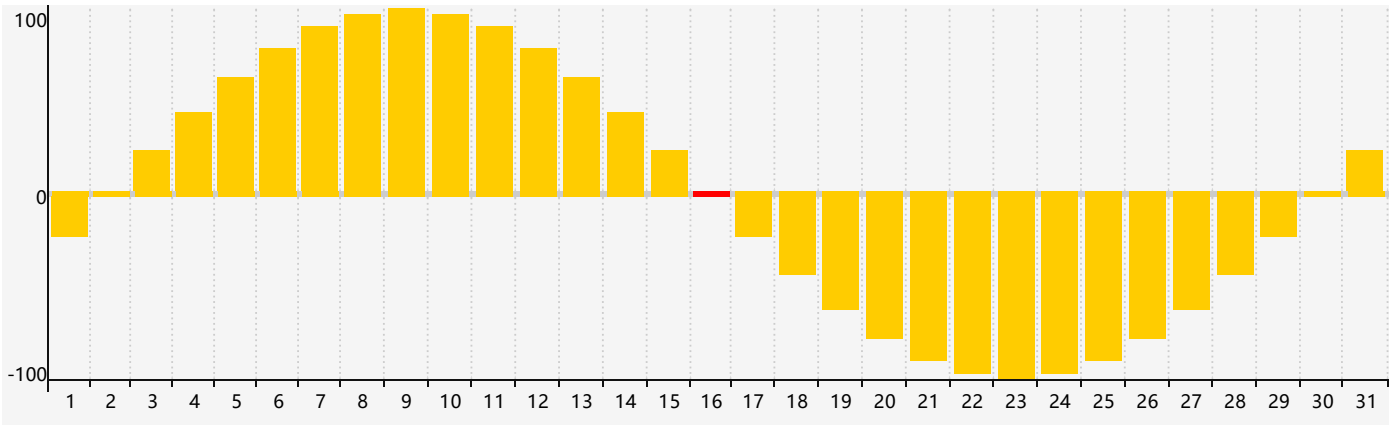

Décembre 2018 Calendrier de Biorythme Intellectuel

Décembre 2018 Calendrier Émotionnel de Biorythme

Décembre 2018 Calendrier de Biorythme Physique

Décembre 2018

DIM	LUN	MAR	MER	JEU	VEN	SAM
25	26	27	28	29	30	1
2	3	4	5	6	7	8
9	10	11	12	13	14	15
16 Émotif Physique	17	18	19	20	21	22 Intellectuel
23	24	25	26	27	28	29
30	31	1	2	3	4	5