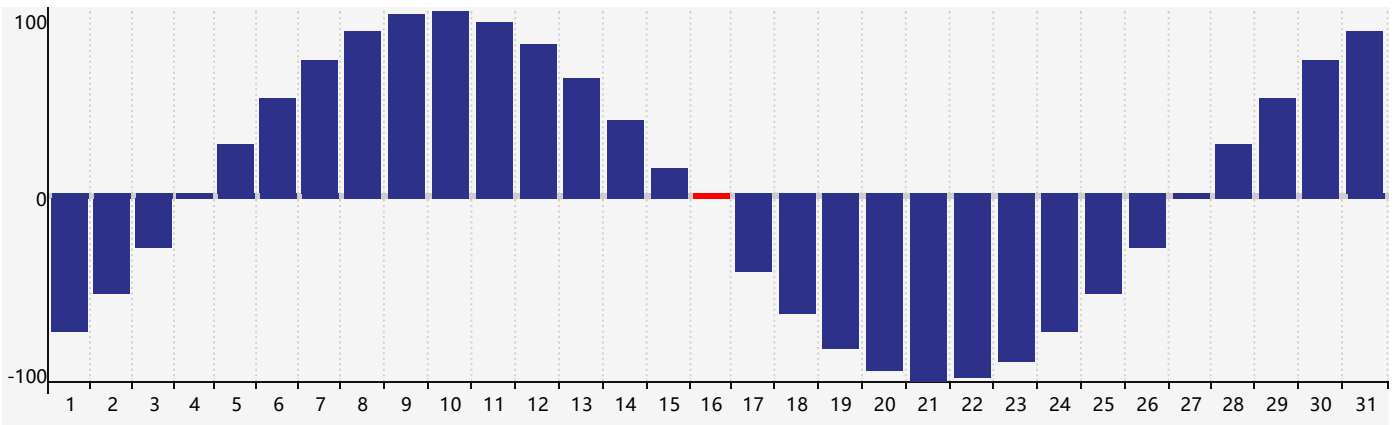

Décembre 2018 Calendrier de Biorythme Intellectuel

Décembre 2018 Calendrier Émotionnel de Biorythme

Décembre 2018 Calendrier de Biorythme Physique

Décembre 2018

DIM	LUN	MAR	MER	JEU	VEN	SAM
25	26	27	28	29	30	1
2	3	4	5	6	7	8
9	10	11	12	13	14	15
16 Émotif Physique	17	18	19	20	21	22 Intellectuel
23	24	25	26	27	28	29
30	31	1	2	3	4	5