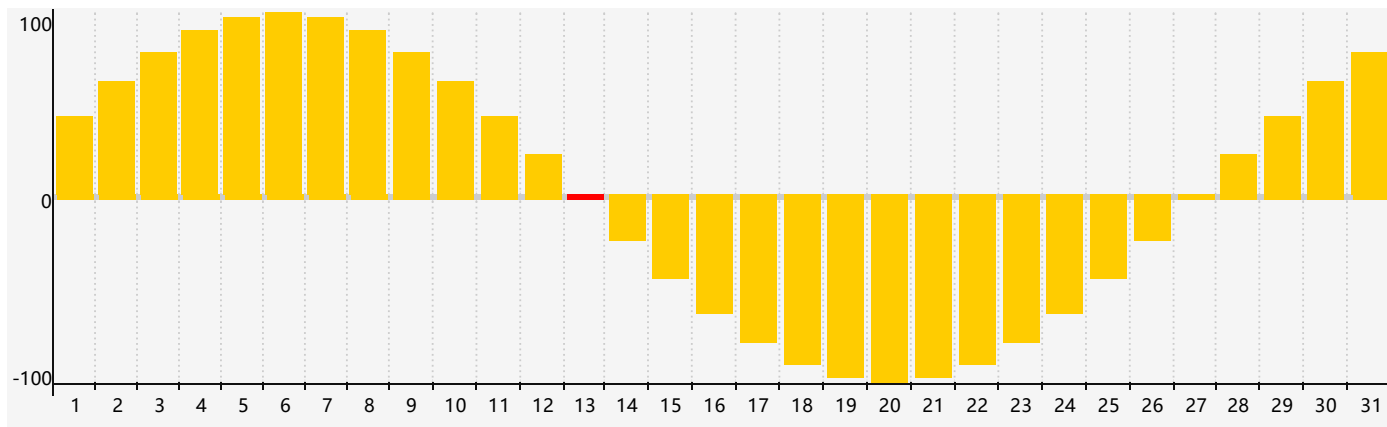

Décembre 2018 Calendrier Émotionnel de Biorythme

Décembre 2018

DIM	LUN	MAR	MER	JEU	VEN	SAM
25	26	27	28	29	30	1
2	3	4	5	6	7	8
9	10	11	12	13 <small>Émotif</small>	14	15
16	17	18	19	20	21	22
23	24	25	26	27	28	29
30	31	1	2	3	4	5