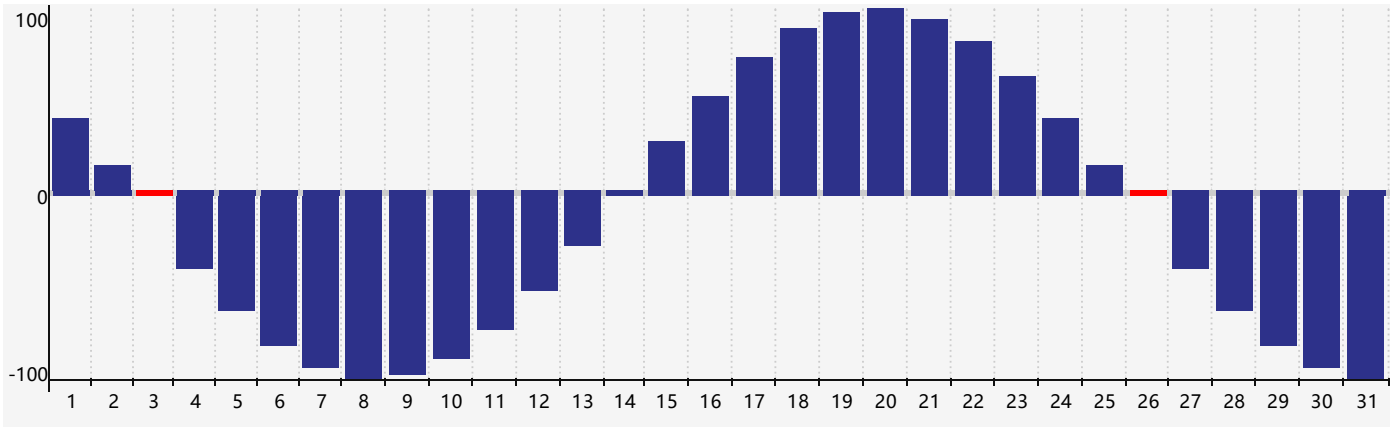

Décembre 2018 Calendrier de Biorythme Physique

Décembre 2018

DIM	LUN	MAR	MER	JEU	VEN	SAM
25	26	27	28	29	30	1
2	3 <small>Physique</small>	4	5	6	7	8
9	10	11	12	13	14	15
16	17	18	19	20	21	22
23	24	25	26 <small>Physique</small>	27	28	29
30	31	1	2	3	4	5