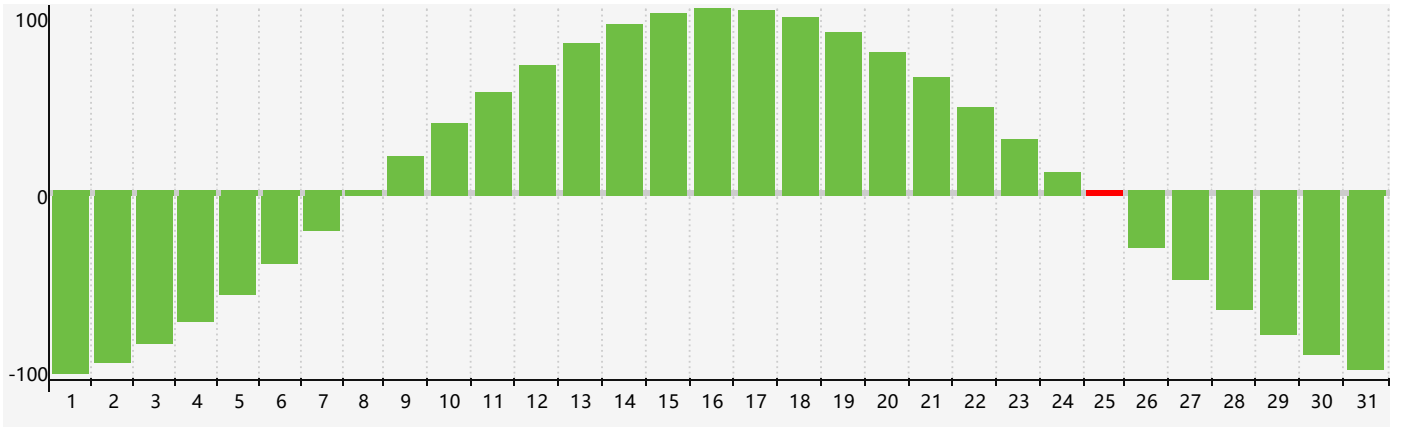

## Décembre 2018 Calendrier de Biorythme Intellectuel

## Décembre 2018

DIM	LUN	MAR	MER	JEU	VEN	SAM
25	26	27	28	29	30	1
2	3	4	5	6	7	8
9	10	11	12	13	14	15
16	17	18	19	20	21	22
23	24	25 <span style="border: 1px solid red; padding: 2px;">Intellectuel</span>	26	27	28	29
30	31	1	2	3	4	5