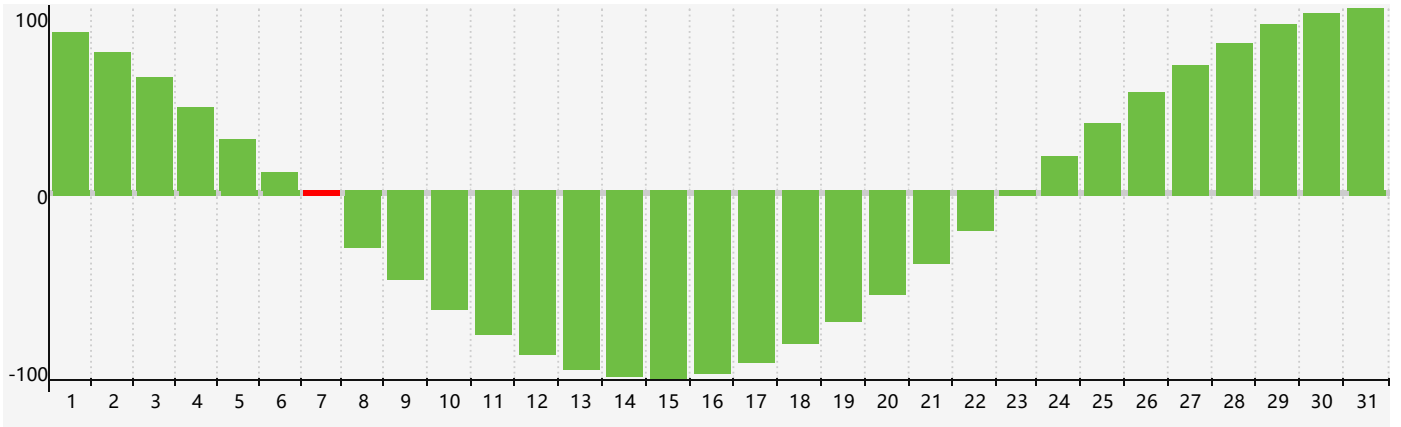

## Décembre 2018 Calendrier de Biorythme Intellectuel

## Décembre 2018

DIM	LUN	MAR	MER	JEU	VEN	SAM
25	26	27	28	29	30	1
2	3	4	5	6	7 <span style="border: 1px solid red; padding: 2px;">Intellectuel</span>	8
9	10	11	12	13	14	15
16	17	18	19	20	21	22
23	24	25	26	27	28	29
30	31	1	2	3	4	5