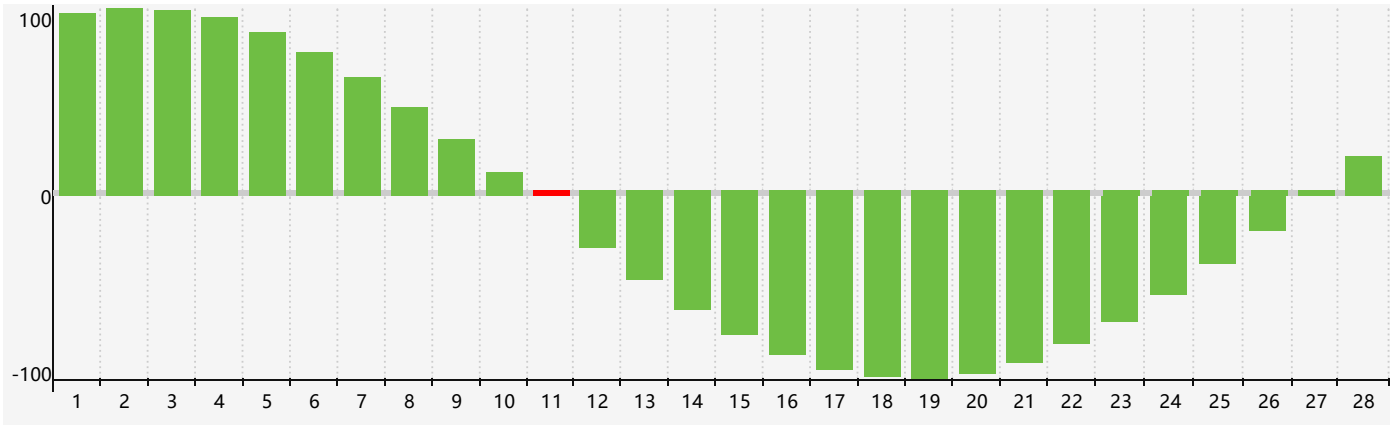

Février 2018 Calendrier de Biorythme Intellectuel

Février 2018 Calendrier Émotionnel de Biorythme

Février 2018 Calendrier de Biorythme Physique

Février 2018

DIM	LUN	MAR	MER	JEU	VEN	SAM
28	29	30 <small>Physique</small>	31	1	2	3
4	5	6	7	8 <small>Émotif</small>	9	10
11 <small>Intellectuel</small>	12	13	14	15	16	17
18	19	20	21	22 <small>Physique</small>	23	24
25	26	27	28	1	2	3