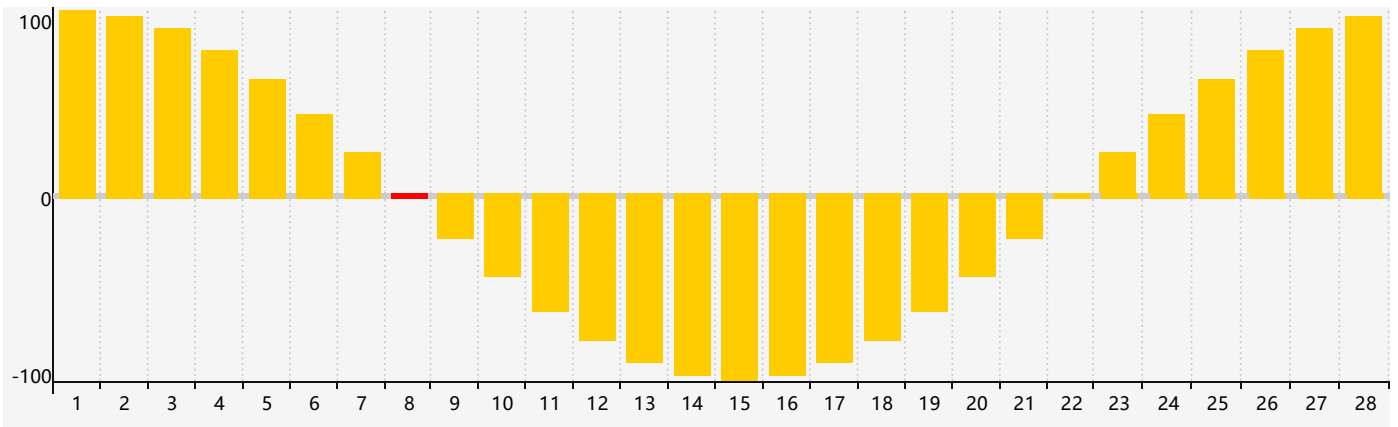

Février 2018 Calendrier de Biorythme Intellectuel

Février 2018 Calendrier Émotionnel de Biorythme

Février 2018 Calendrier de Biorythme Physique

Février 2018

DIM	LUN	MAR	MER	JEU	VEN	SAM
28	29	30 <small>Physique</small>	31	1	2	3
4	5	6	7	8 <small>Émotif</small>	9	10
11 <small>Intellectuel</small>	12	13	14	15	16	17
18	19	20	21	22 <small>Physique</small>	23	24
25	26	27	28	1	2	3