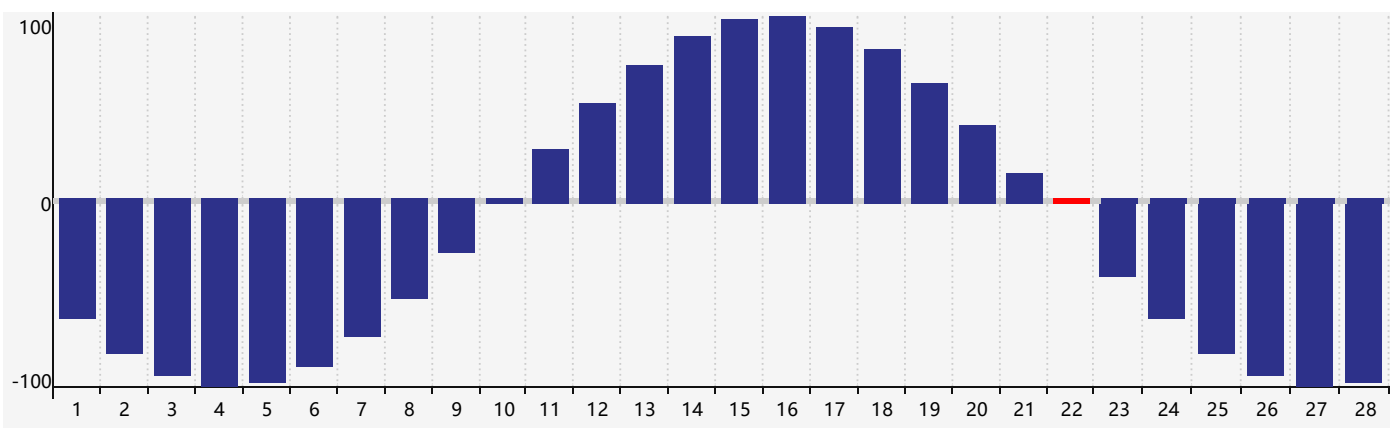

Février 2018 Calendrier de Biorythme Intellectuel

Février 2018 Calendrier Émotionnel de Biorythme

Février 2018 Calendrier de Biorythme Physique

Février 2018

DIM	LUN	MAR	MER	JEU	VEN	SAM
28	29	30 <small>Physique</small>	31	1	2	3
4	5	6	7	8 <small>Émotif</small>	9	10
11 <small>Intellectuel</small>	12	13	14	15	16	17
18	19	20	21	22 <small>Physique</small>	23	24
25	26	27	28	1	2	3