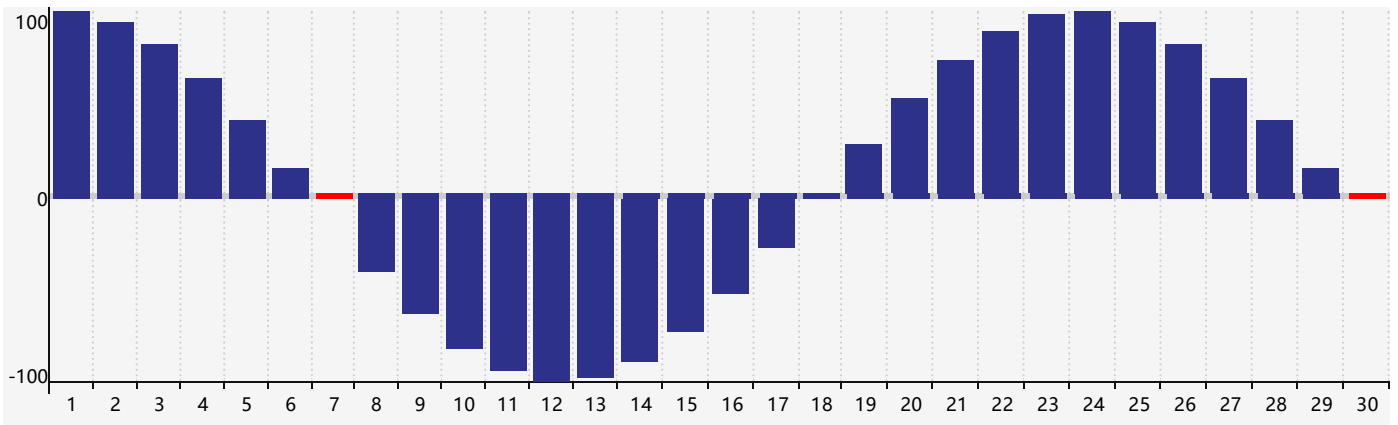

Avril 2018 Calendrier de Biorythme Intellectuel

Avril 2018 Calendrier Émotionnel de Biorythme

Avril 2018 Calendrier de Biorythme Physique

Avril 2018

DIM	LUN	MAR	MER	JEU	VEN	SAM
1	2	3	4	5	6	7 Physique
8	9	10	11	12	13	14
15	16	17 Intellectuel	18	19	20	21
22	23	24	25 Émotif	26	27	28
29	30 Physique	1	2	3	4	5