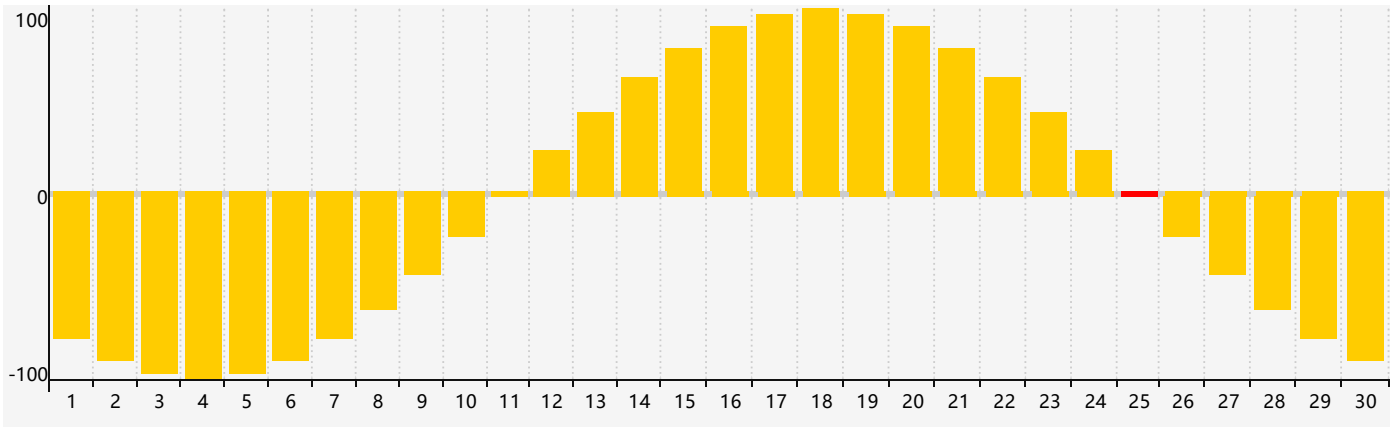

Avril 2018 Calendrier de Biorythme Intellectuel

Avril 2018 Calendrier Émotionnel de Biorythme

Avril 2018 Calendrier de Biorythme Physique

Avril 2018

DIM	LUN	MAR	MER	JEU	VEN	SAM
1	2	3	4	5	6	7 Physique
8	9	10	11	12	13	14
15	16	17 Intellectuel	18	19	20	21
22	23	24	25 Émotif	26	27	28
29	30 Physique	1	2	3	4	5