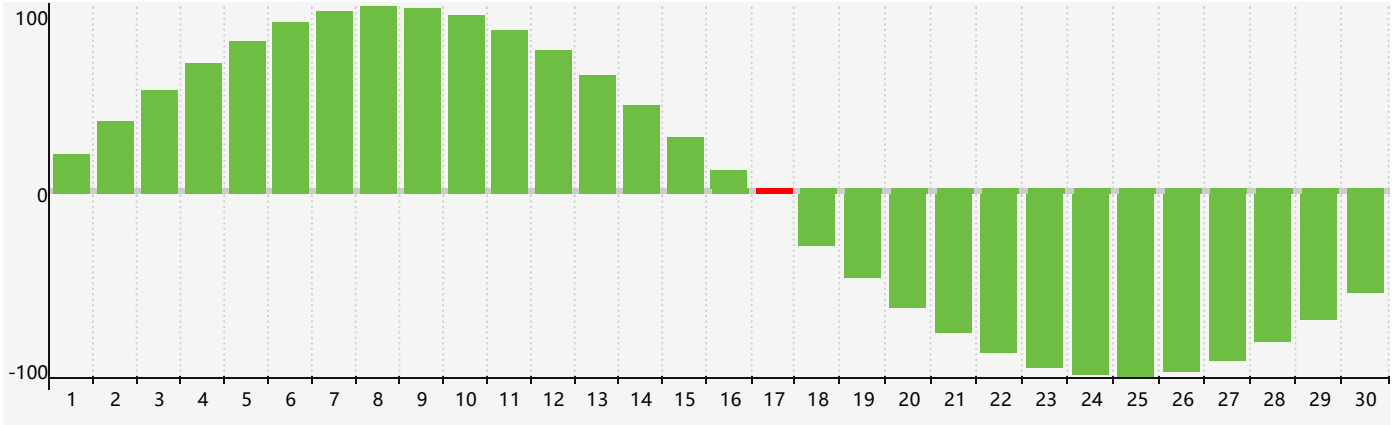

Avril 2018 Calendrier de Biorythme Intellectuel

Avril 2018 Calendrier Émotionnel de Biorythme

Avril 2018 Calendrier de Biorythme Physique

Avril 2018

DIM	LUN	MAR	MER	JEU	VEN	SAM
1	2	3	4	5	6	7 Physique
8	9	10	11	12	13	14
15	16	17 Intellectuel	18	19	20	21
22	23	24	25 Émotif	26	27	28
29	30 Physique	1	2	3	4	5