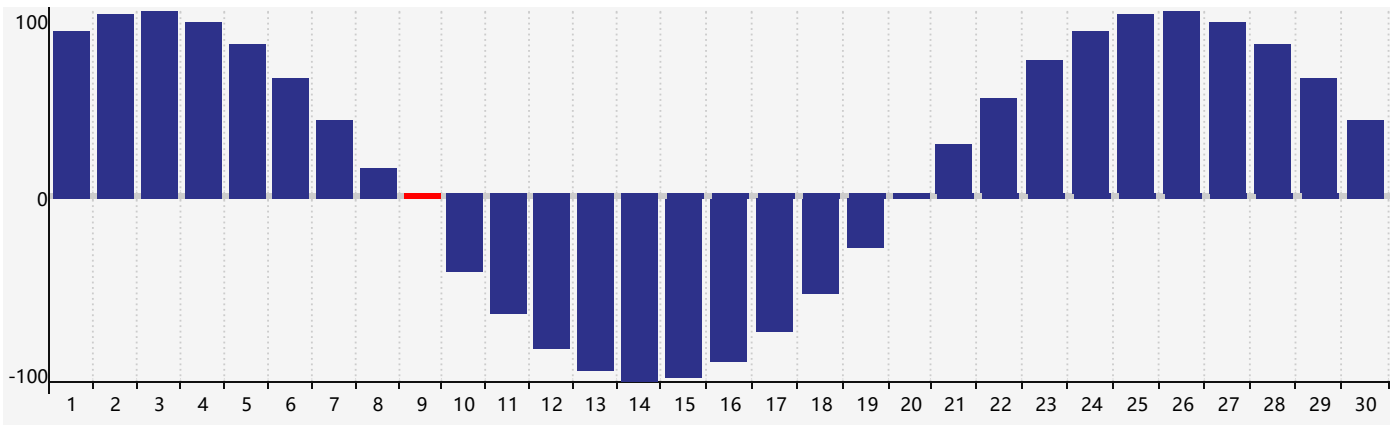

Avril 2018 Calendrier de Biorythme Intellectuel

Avril 2018 Calendrier Émotionnel de Biorythme

Avril 2018 Calendrier de Biorythme Physique

Avril 2018

DIM	LUN	MAR	MER	JEU	VEN	SAM
1 	2 	3 	4 	5 Émotif 	6 	7 
8 	9 Physique 	10 	11 	12 	13 	14 
15 	16 	17 	18 Intellectuel 	19 	20 	21 
22 	23 	24 	25 	26 	27 	28 
29 	30 	1 	2 Physique 	3 Émotif 	4 	5 