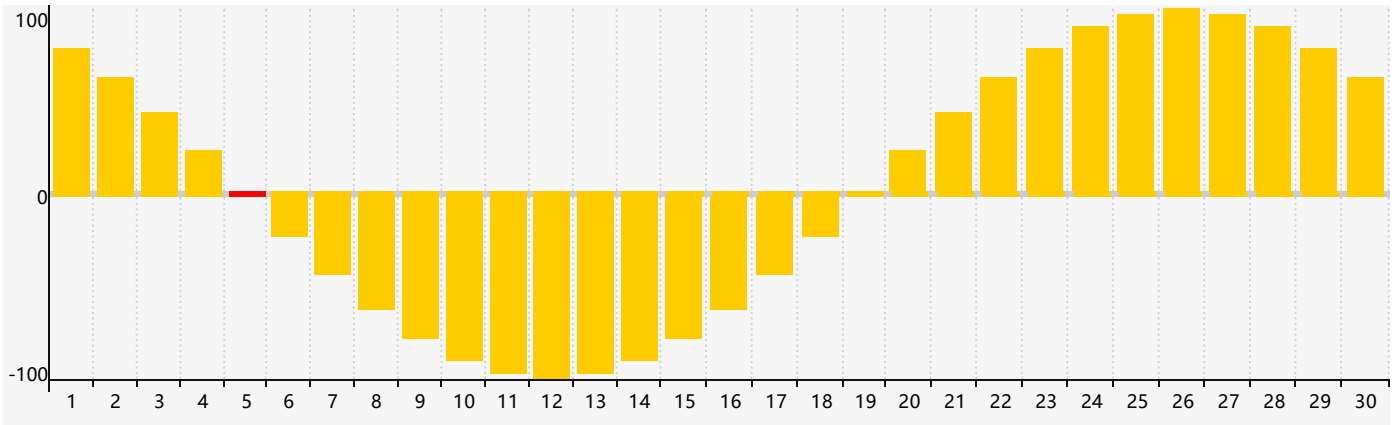

Avril 2018 Calendrier de Biorythme Intellectuel

Avril 2018 Calendrier Émotionnel de Biorythme

Avril 2018 Calendrier de Biorythme Physique

Avril 2018

DIM	LUN	MAR	MER	JEU	VEN	SAM
1 	2 	3 	4 	5 Émotif 	6 	7 
8 	9 Physique 	10 	11 	12 	13 	14 
15 	16 	17 	18 Intellectuel 	19 	20 	21 
22 	23 	24 	25 	26 	27 	28 
29 	30 	1 	2 Physique 	3 Émotif 	4 	5 