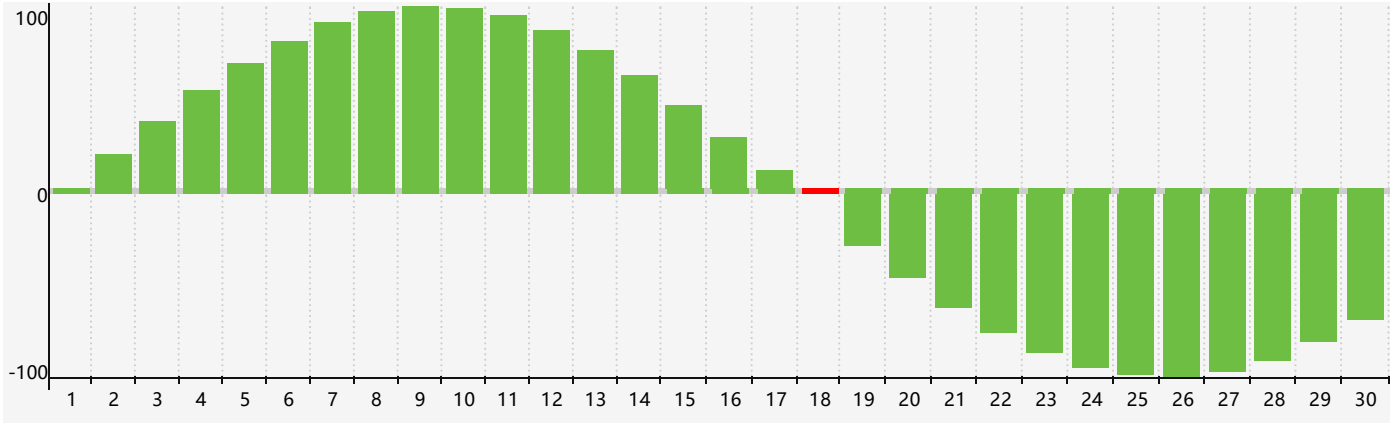

Avril 2018 Calendrier de Biorythme Intellectuel

Avril 2018 Calendrier Émotionnel de Biorythme

Avril 2018 Calendrier de Biorythme Physique

Avril 2018

DIM	LUN	MAR	MER	JEU	VEN	SAM
1 	2 	3 	4 	5 Émotif 	6 	7 
8 	9 Physique 	10 	11 	12 	13 	14 
15 	16 	17 	18 Intellectuel 	19 	20 	21 
22 	23 	24 	25 	26 	27 	28 
29 	30 	1 	2 Physique 	3 Émotif 	4 	5 