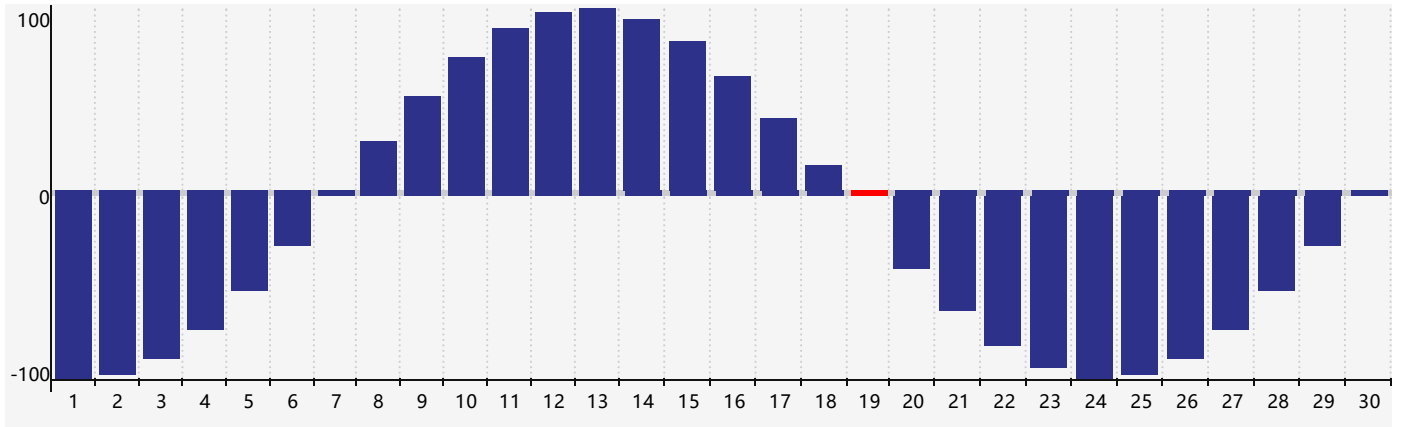

Avril 2018 Calendrier de Biorythme Physique

Avril 2018

| DIM | LUN | MAR | MER | JEU | VEN | SAM |
|-----------|-----------|-----------|-----------|---|-----------|-----------|
| 1 | 2 | 3 | 4 | 5 | 6 | 7 |
| 8 | 9 | 10 | 11 | 12 | 13 | 14 |
| 15 | 16 | 17 | 18 | 19 Physique | 20 | 21 |
| 22 | 23 | 24 | 25 | 26 | 27 | 28 |
| 29 | 30 | 1 | 2 | 3 | 4 | 5 |