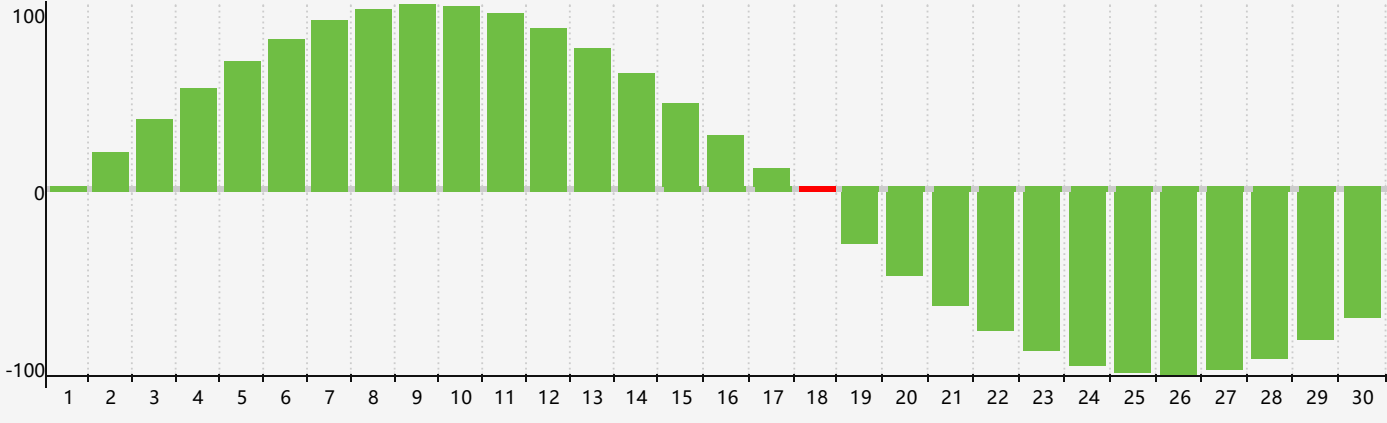

Avril 2018 Calendrier de Biorythme Intellectuel

Avril 2018

DIM	LUN	MAR	MER	JEU	VEN	SAM
1	2	3	4	5	6	7
8	9	10	11	12	13	14
15	16	17	18 Intellectuel	19	20	21
22	23	24	25	26	27	28
29	30	1	2	3	4	5