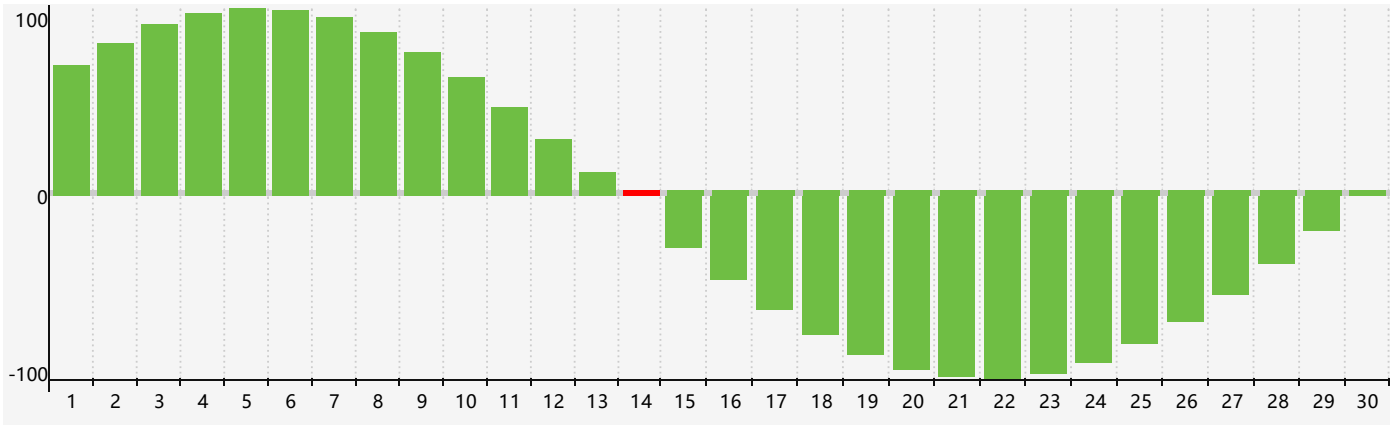

Juin 2018 Calendrier de Biorythme Intellectuel

Juin 2018 Calendrier Émotionnel de Biorythme

Juin 2018 Calendrier de Biorythme Physique

Juin 2018

DIM	LUN	MAR	MER	JEU	VEN	SAM
27	28	29	30	31	1	2
3	4	5	6	7	8	9
						Émotif Physique
10	11	12	13	14	15	16
				Intellectuel		
17	18	19	20	21	22	23
24	25	26	27	28	29	30