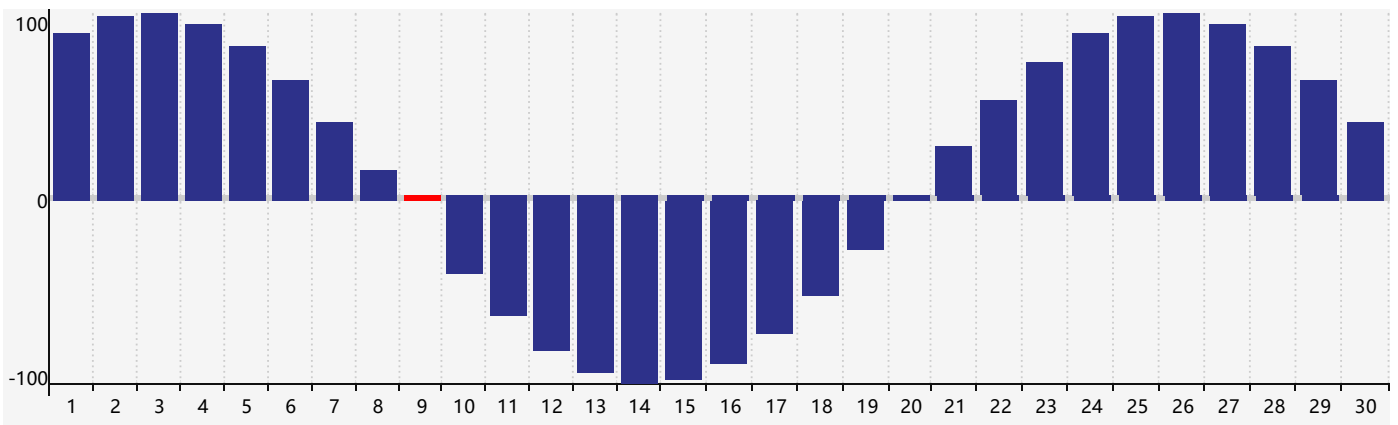

Juin 2018 Calendrier de Biorythme Intellectuel

Juin 2018 Calendrier Émotionnel de Biorythme

Juin 2018 Calendrier de Biorythme Physique

Juin 2018

DIM	LUN	MAR	MER	JEU	VEN	SAM
27	28	29	30	31	1	2
3	4	5	6	7	8	9
						Émotif Physique
10	11	12	13	14	15	16
				Intellectuel		
17	18	19	20	21	22	23
24	25	26	27	28	29	30