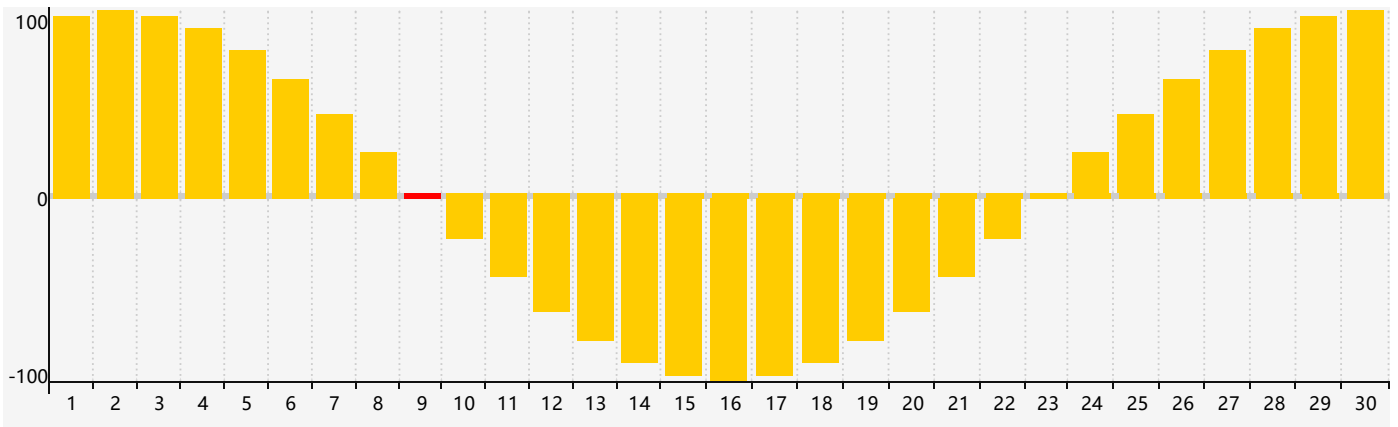

Juin 2018 Calendrier de Biorythme Intellectuel

Juin 2018 Calendrier Émotionnel de Biorythme

Juin 2018 Calendrier de Biorythme Physique

Juin 2018

DIM	LUN	MAR	MER	JEU	VEN	SAM
27	28	29	30	31	1	2
3	4	5	6	7	8	9
						Émotif Physique
10	11	12	13	14	15	16
				Intellectuel		
17	18	19	20	21	22	23
24	25	26	27	28	29	30