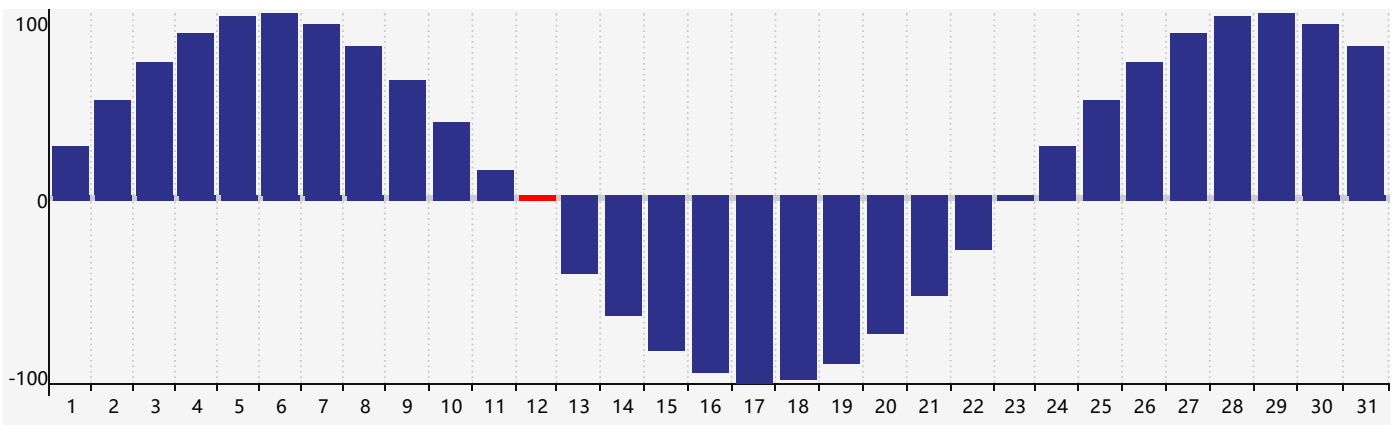

Juillet 2018 Calendrier de Biorythme Intellectuel

Juillet 2018 Calendrier Émotionnel de Biorythme

Juillet 2018 Calendrier de Biorythme Physique

Juillet 2018

| DIM | LUN | MAR | MER | JEU | VEN | SAM |
|---|---|---|---|--|---|---|
| 1 | 2 | 3 | 4 | 5 | 6 | 7 |
|  |  |  |  |  |  |  |
| 8 | 9 | 10 | 11 | 12 Physique | 13 | 14 |
|  |  |  |  |  |  |  |
| 15 | 16 | 17 | 18 Émotif | 19 | 20 | 21 Intellectuel |
|  |  |  |  |  |  |  |
| 22 | 23 | 24 | 25 | 26 | 27 | 28 |
|  |  |  |  |  |  |  |
| 29 | 30 | 31 | 1 | 2 | 3 | 4 Physique |
|  |  |  |  |  |  |  |