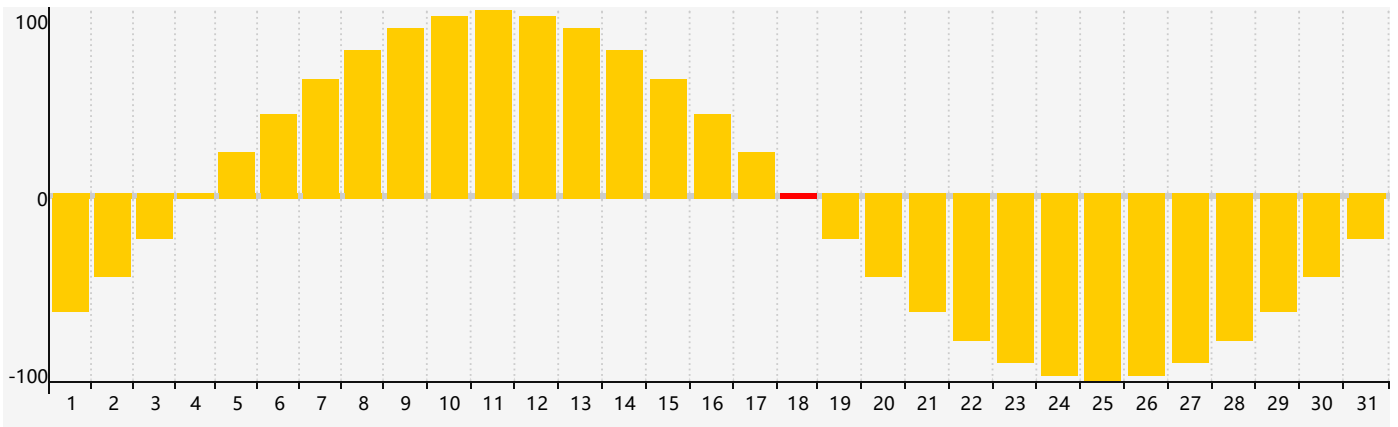

Juillet 2018 Calendrier de Biorythme Intellectuel

Juillet 2018 Calendrier Émotionnel de Biorythme

Juillet 2018 Calendrier de Biorythme Physique

Juillet 2018

| DIM | LUN | MAR | MER | JEU | VEN | SAM |
|---|---|---|---|--|---|---|
| 1 | 2 | 3 | 4 | 5 | 6 | 7 |
|  |  |  |  |  |  |  |
| 8 | 9 | 10 | 11 | 12 Physique | 13 | 14 |
|  |  |  |  |  |  |  |
| 15 | 16 | 17 | 18 Émotif | 19 | 20 | 21 Intellectuel |
|  |  |  |  |  |  |  |
| 22 | 23 | 24 | 25 | 26 | 27 | 28 |
|  |  |  |  |  |  |  |
| 29 | 30 | 31 | 1 | 2 | 3 | 4 Physique |
|  |  |  |  |  |  |  |