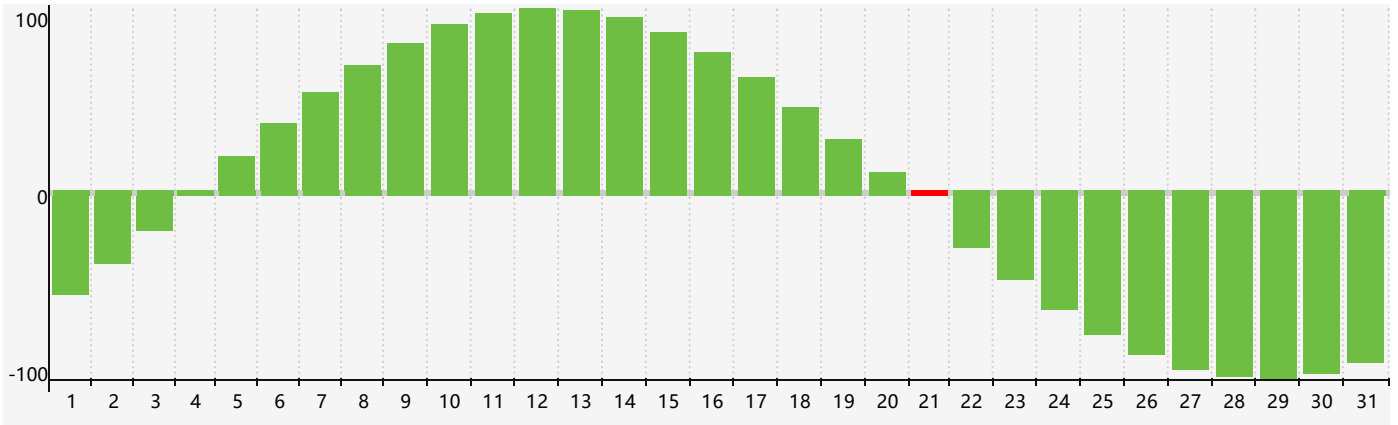

Juillet 2018 Calendrier de Biorythme Intellectuel

Juillet 2018 Calendrier Émotionnel de Biorythme

Juillet 2018 Calendrier de Biorythme Physique

Juillet 2018

| DIM | LUN | MAR | MER | JEU | VEN | SAM |
|---|---|---|---|--|---|---|
| 1 | 2 | 3 | 4 | 5 | 6 | 7 |
|  |  |  |  |  |  |  |
| 8 | 9 | 10 | 11 | 12 Physique | 13 | 14 |
|  |  |  |  |  |  |  |
| 15 | 16 | 17 | 18 Émotif | 19 | 20 | 21 Intellectuel |
|  |  |  |  |  |  |  |
| 22 | 23 | 24 | 25 | 26 | 27 | 28 |
|  |  |  |  |  |  |  |
| 29 | 30 | 31 | 1 | 2 | 3 | 4 Physique |
|  |  |  |  |  |  |  |