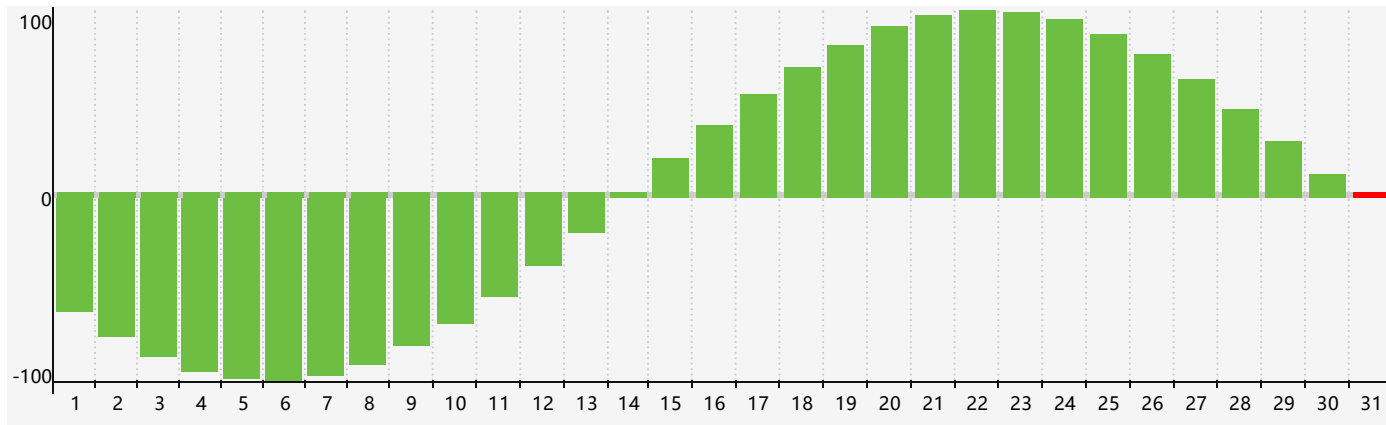

Juillet 2018 Calendrier de Biorythme Intellectuel

Juillet 2018 Calendrier Émotionnel de Biorythme

Juillet 2018 Calendrier de Biorythme Physique

Juillet 2018

| DIM | LUN | MAR | MER | JEU | VEN | SAM |
|---|-----------|---|-----------|-----------|---|-----------|
| 1 | 2 | 3 | 4 | 5 | 6 | 7 |
| 8 | 9 | 10 | 11 | 12 | 13 Physique | 14 |
| 15 | 16 | 17 | 18 | 19 | 20 | 21 |
| 22 Émotif | 23 | 24 | 25 | 26 | 27 | 28 |
| 29 | 30 | 31 Intellectuel | 1 | 2 | 3 | 4 |