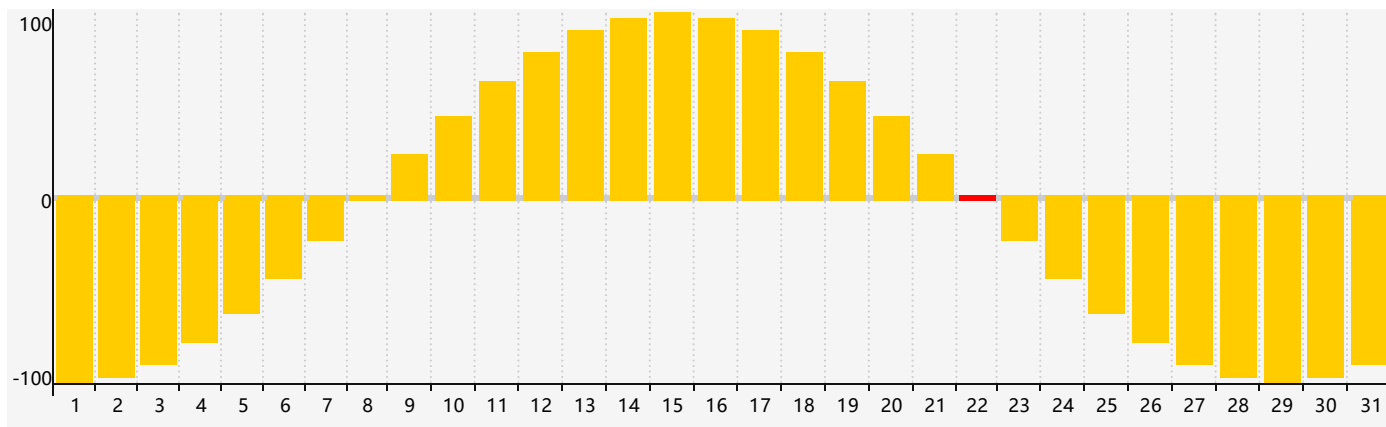

Juillet 2018 Calendrier de Biorythme Intellectuel

Juillet 2018 Calendrier Émotionnel de Biorythme

Juillet 2018 Calendrier de Biorythme Physique

Juillet 2018

| DIM | LUN | MAR | MER | JEU | VEN | SAM |
|---|-----------|---|-----------|-----------|---|-----------|
| 1 | 2 | 3 | 4 | 5 | 6 | 7 |
| 8 | 9 | 10 | 11 | 12 | 13 Physique | 14 |
| 15 | 16 | 17 | 18 | 19 | 20 | 21 |
| 22 Émotif | 23 | 24 | 25 | 26 | 27 | 28 |
| 29 | 30 | 31 Intellectuel | 1 | 2 | 3 | 4 |