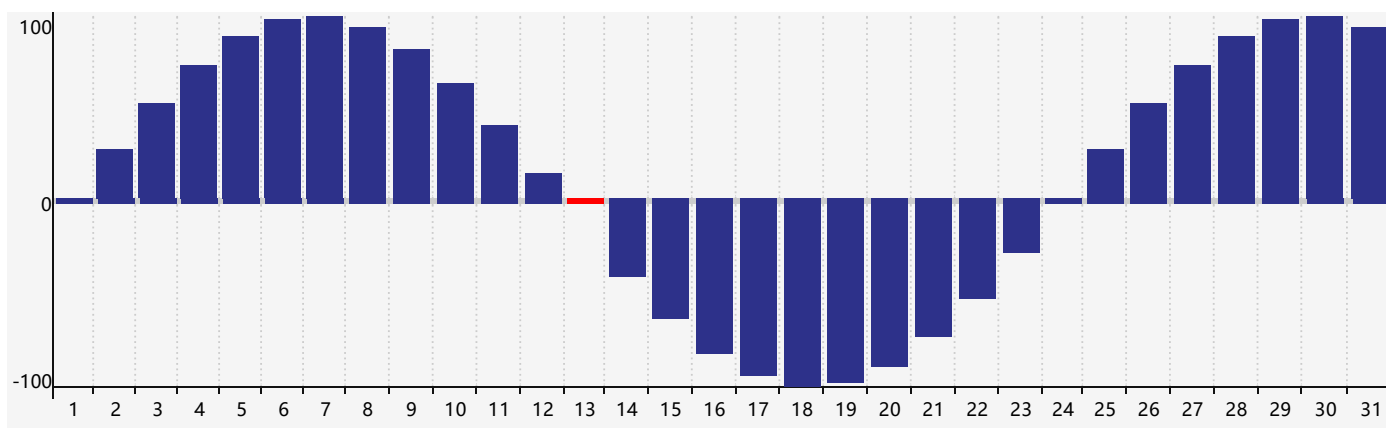

Juillet 2018 Calendrier de Biorythme Intellectuel

Juillet 2018 Calendrier Émotionnel de Biorythme

Juillet 2018 Calendrier de Biorythme Physique

Juillet 2018

| DIM | LUN | MAR | MER | JEU | VEN | SAM |
|---|-----------|---|-----------|-----------|---|-----------|
| 1 | 2 | 3 | 4 | 5 | 6 | 7 |
| 8 | 9 | 10 | 11 | 12 | 13 Physique | 14 |
| 15 | 16 | 17 | 18 | 19 | 20 | 21 |
| 22 Émotif | 23 | 24 | 25 | 26 | 27 | 28 |
| 29 | 30 | 31 Intellectuel | 1 | 2 | 3 | 4 |