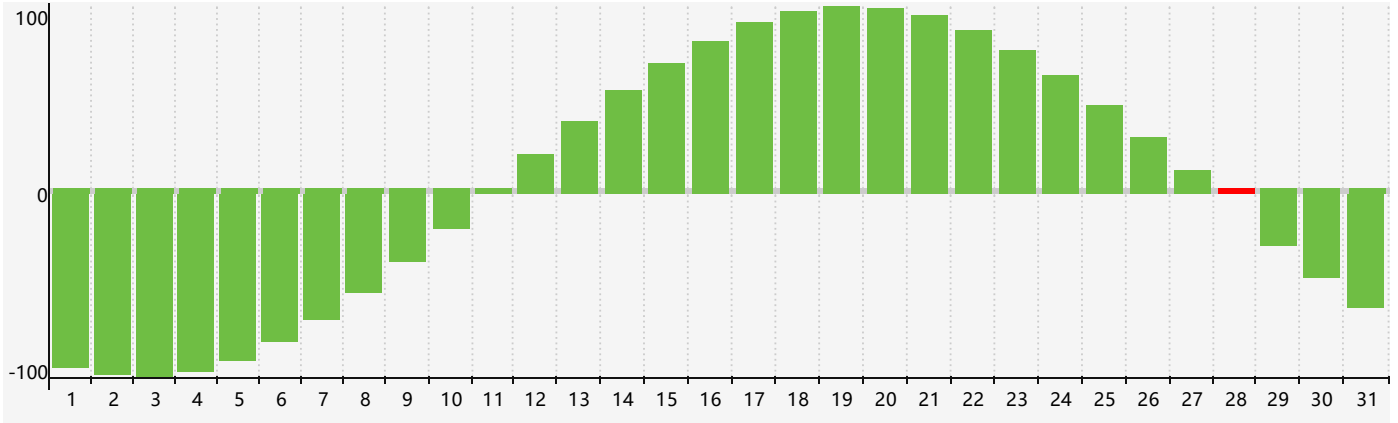

Août 2018 Calendrier de Biorythme Intellectuel

Août 2018 Calendrier Émotionnel de Biorythme

Août 2018 Calendrier de Biorythme Physique

Août 2018

DIM	LUN	MAR	MER	JEU	VEN	SAM
29	30	31	1	2 Physique	3	4
5	6	7	8	9	10	11
12	13	14	15	16	17	18
19	20	21	22	23 Émotif	24	25 Physique
26	27	28 Intellectuel	29	30	31	1