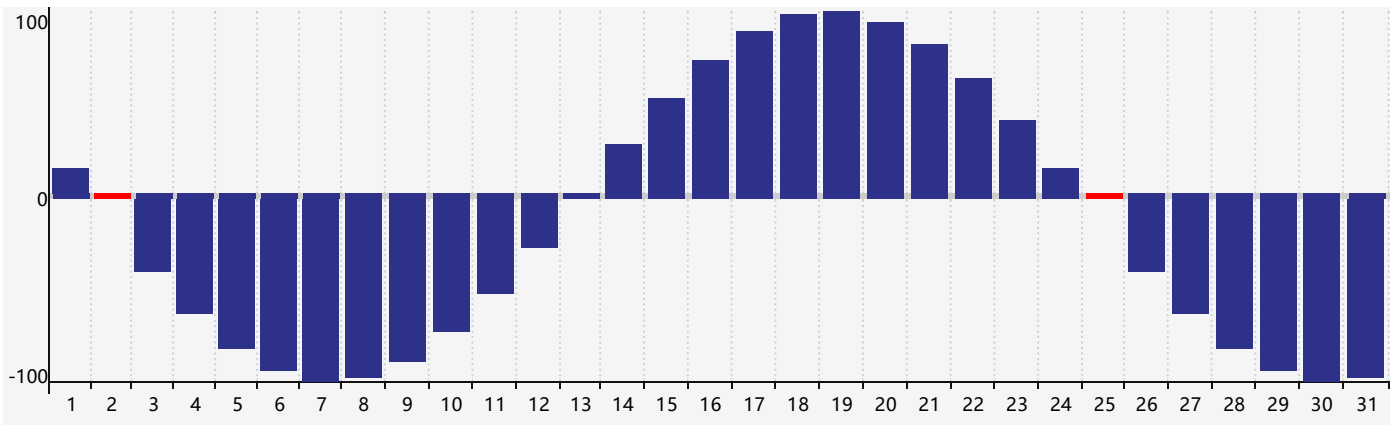

Août 2018 Calendrier de Biorythme Intellectuel

Août 2018 Calendrier Émotionnel de Biorythme

Août 2018 Calendrier de Biorythme Physique

Août 2018

DIM	LUN	MAR	MER	JEU	VEN	SAM
29	30	31	1	2 Physique	3	4
5	6	7	8	9	10	11
12	13	14	15	16	17	18
19	20	21	22	23 Émotif	24	25 Physique
26	27	28 Intellectuel	29	30	31	1