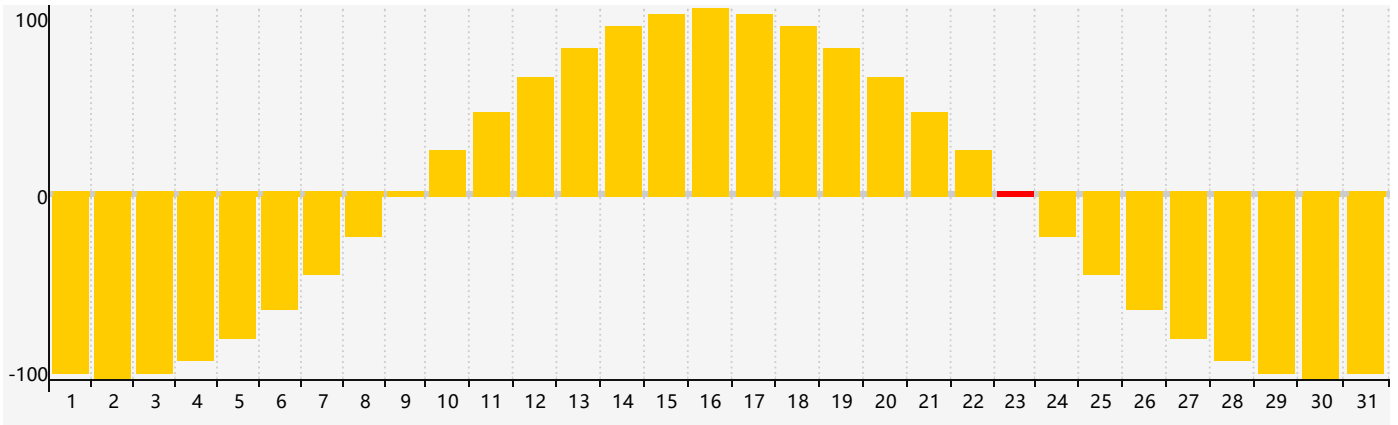

Août 2018 Calendrier de Biorythme Intellectuel

Août 2018 Calendrier Émotionnel de Biorythme

Août 2018 Calendrier de Biorythme Physique

Août 2018

DIM	LUN	MAR	MER	JEU	VEN	SAM
29	30	31	1	2 Physique	3	4
5	6	7	8	9	10	11
12	13	14	15	16	17	18
19	20	21	22	23 Émotif	24	25 Physique
26	27	28 Intellectuel	29	30	31	1