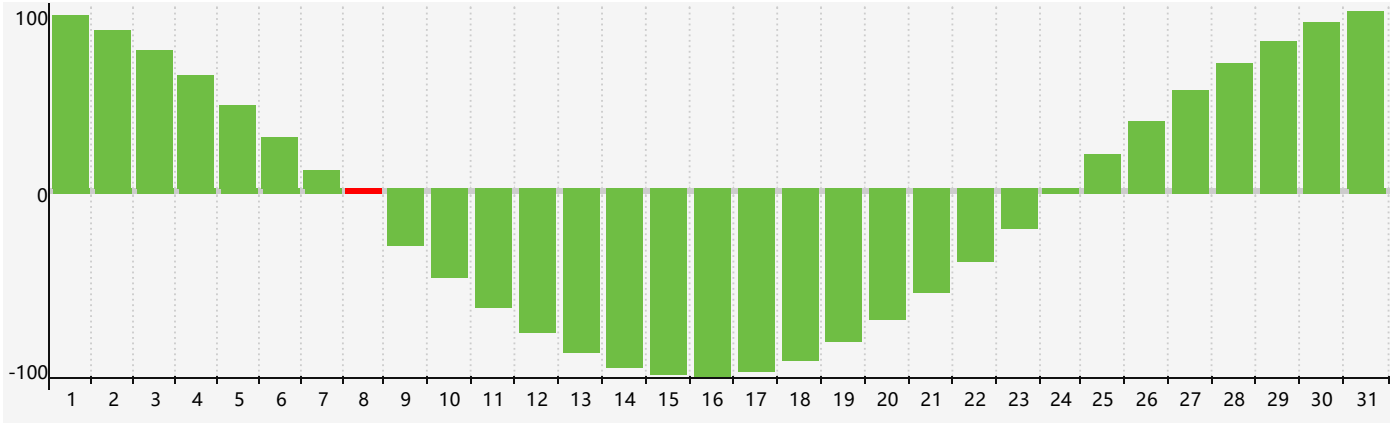

Août 2018 Calendrier de Biorythme Intellectuel

Août 2018 Calendrier Émotionnel de Biorythme

Août 2018 Calendrier de Biorythme Physique

Août 2018

DIM	LUN	MAR	MER	JEU	VEN	SAM
29	30	31	1	2	3	4
5	6	7	8 Intellectuel	9	10	11 Émotif
12 Physique	13	14	15	16	17	18
19	20	21	22	23	24	25
26	27	28	29	30	31	1