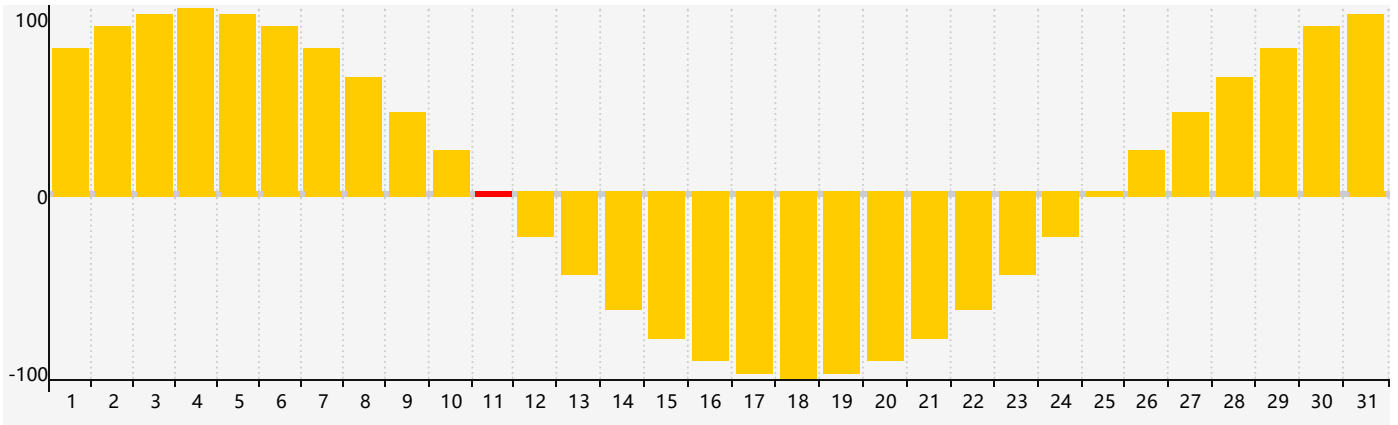

Août 2018 Calendrier de Biorythme Intellectuel

Août 2018 Calendrier Émotionnel de Biorythme

Août 2018 Calendrier de Biorythme Physique

Août 2018

DIM	LUN	MAR	MER	JEU	VEN	SAM
29	30	31	1	2	3	4
5	6	7	8 Intellectuel	9	10	11 Émotif
12 Physique	13	14	15	16	17	18
19	20	21	22	23	24	25
26	27	28	29	30	31	1