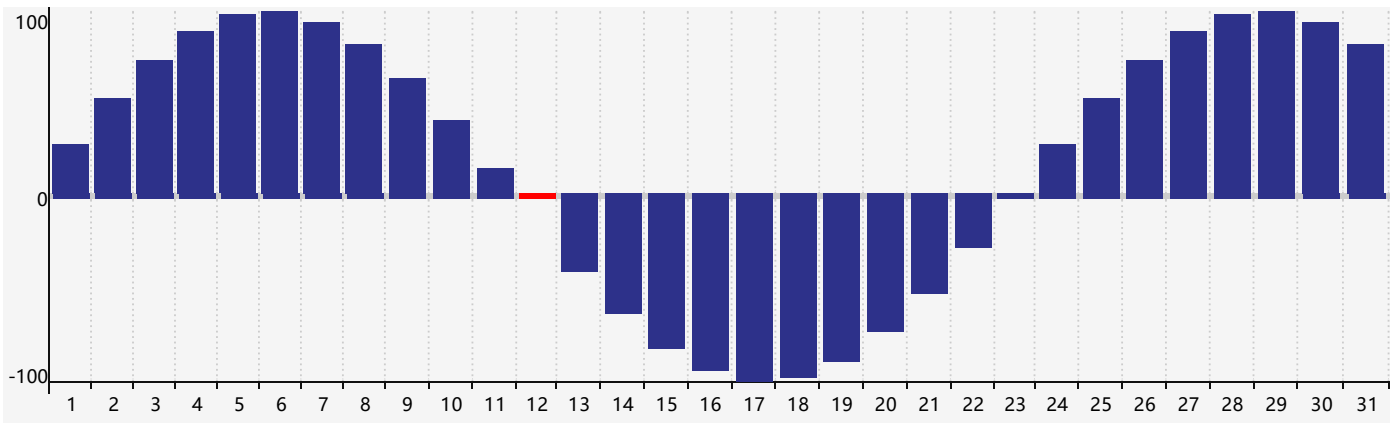

Août 2018 Calendrier de Biorythme Intellectuel

Août 2018 Calendrier Émotionnel de Biorythme

Août 2018 Calendrier de Biorythme Physique

Août 2018

DIM	LUN	MAR	MER	JEU	VEN	SAM
29	30	31	1	2	3	4
5	6	7	8 Intellectuel	9	10	11 Émotif
12 Physique	13	14	15	16	17	18
19	20	21	22	23	24	25
26	27	28	29	30	31	1