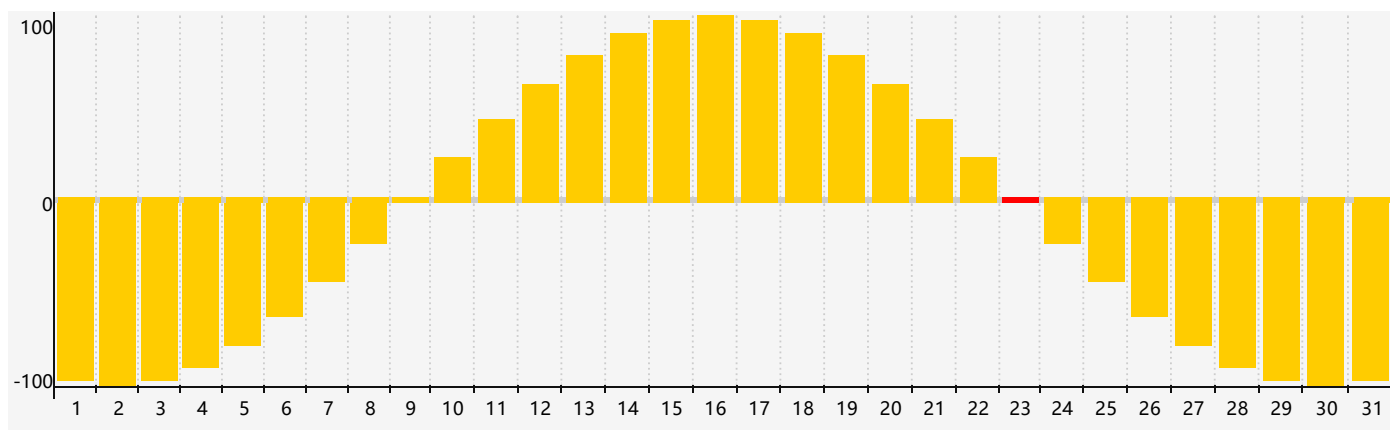

## Août 2018 Calendrier Émotionnel de Biorythme

## Août 2018

DIM	LUN	MAR	MER	JEU	VEN	SAM
29	30	31	1	2	3	4
5	6	7	8	9	10	11
12	13	14	15	16	17	18
19	20	21	22	23 <small>Émotif</small>	24	25
26	27	28	29	30	31	1