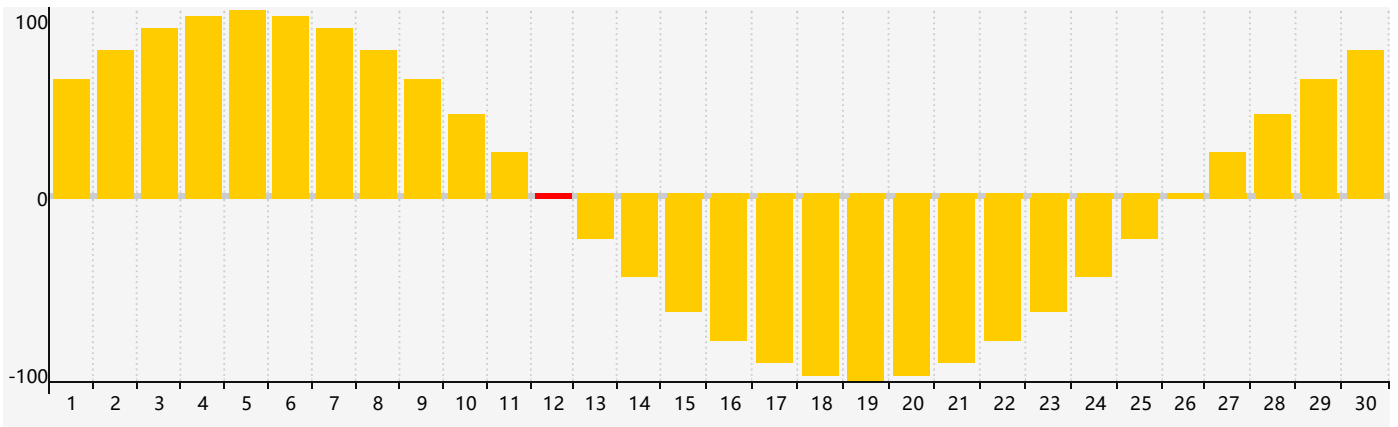

Septembre 2018 Calendrier de Biorythme Intellectuel

Septembre 2018 Calendrier Émotionnel de Biorythme

Septembre 2018 Calendrier de Biorythme Physique

Septembre 2018

DIM	LUN	MAR	MER	JEU	VEN	SAM
26	27 <small>Physique</small>	28	29	30	31	1
2	3	4	5	6	7	8
9	10	11	12 <small>Émotif</small>	13	14	15
16	17	18	19 <small>Physique</small>	20	21	22
23	24	25 <small>Intellectuel</small>	26	27	28	29
30	1	2	3	4	5	6