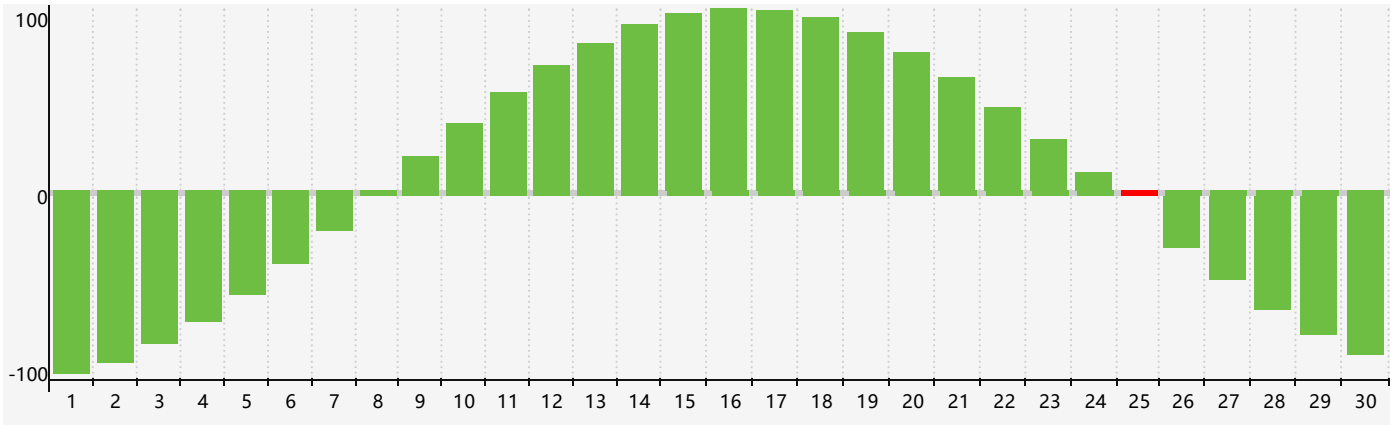

Septembre 2018 Calendrier de Biorythme Intellectuel

Septembre 2018 Calendrier Émotionnel de Biorythme

Septembre 2018 Calendrier de Biorythme Physique

Septembre 2018

DIM	LUN	MAR	MER	JEU	VEN	SAM
26	27 <small>Physique</small>	28	29	30	31	1
2	3	4	5	6	7	8
9	10	11	12 <small>Émotif</small>	13	14	15
16	17	18	19 <small>Physique</small>	20	21	22
23	24	25 <small>Intellectuel</small>	26	27	28	29
30	1	2	3	4	5	6