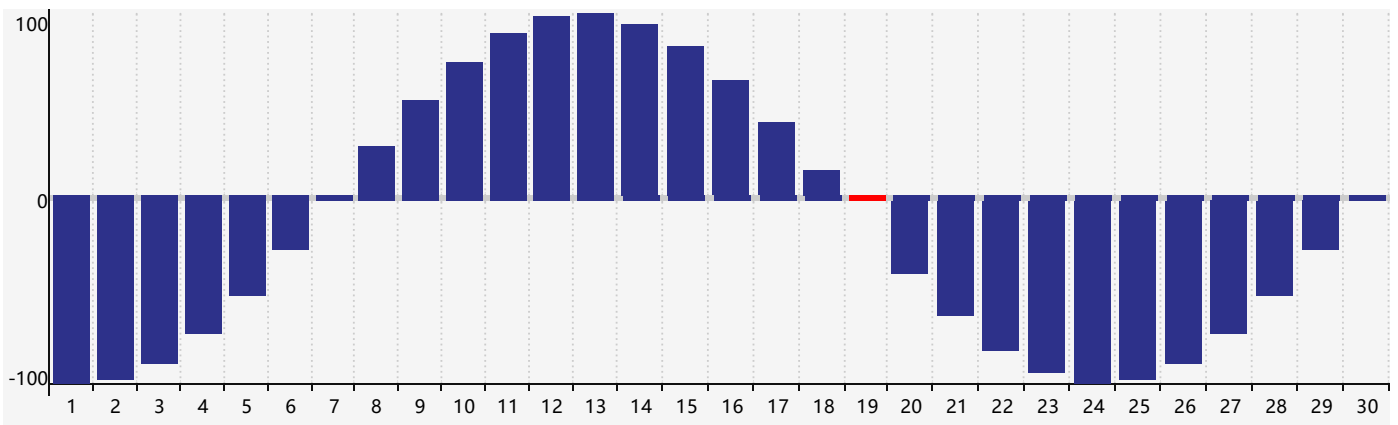

Septembre 2018 Calendrier de Biorythme Intellectuel

Septembre 2018 Calendrier Émotionnel de Biorythme

Septembre 2018 Calendrier de Biorythme Physique

Septembre 2018

DIM	LUN	MAR	MER	JEU	VEN	SAM
26	27 <small>Physique</small>	28	29	30	31	1
2	3	4	5	6	7	8
9	10	11	12 <small>Émotif</small>	13	14	15
16	17	18	19 <small>Physique</small>	20	21	22
23	24	25 <small>Intellectuel</small>	26	27	28	29
30	1	2	3	4	5	6