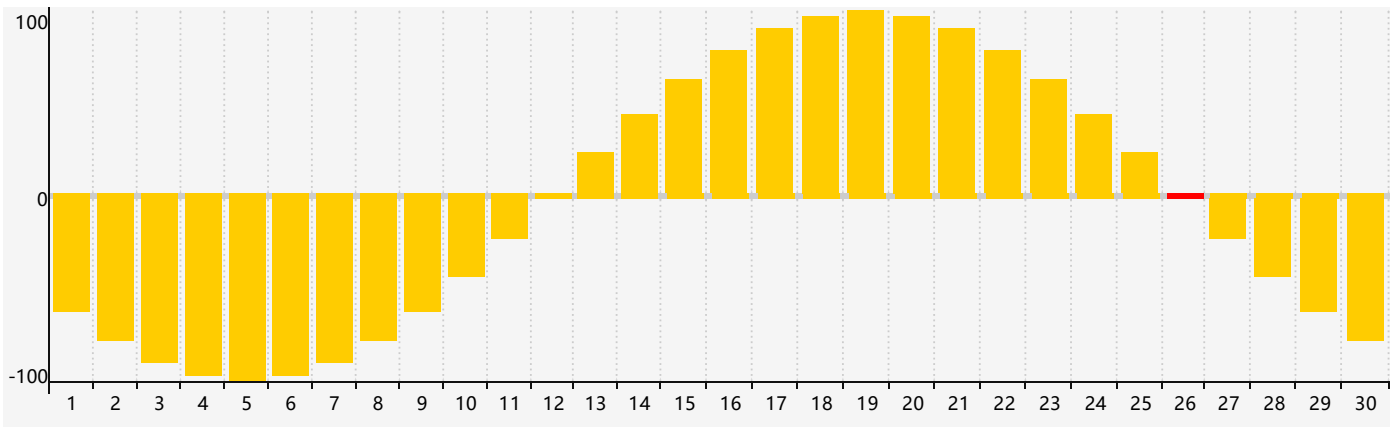

Septembre 2018 Calendrier de Biorythme Intellectuel

Septembre 2018 Calendrier Émotionnel de Biorythme

Septembre 2018 Calendrier de Biorythme Physique

Septembre 2018

DIM	LUN	MAR	MER	JEU	VEN	SAM
26 <small>Physique</small>	27	28	29 <small>Émotif</small>	30	31	1
2	3	4	5	6	7	8
9	10	11	12	13	14	15
16	17	18 <small>Physique</small>	19	20	21	22
23	24	25	26 <small>Intellectuel Émotif</small>	27	28	29
30	1	2	3	4	5	6