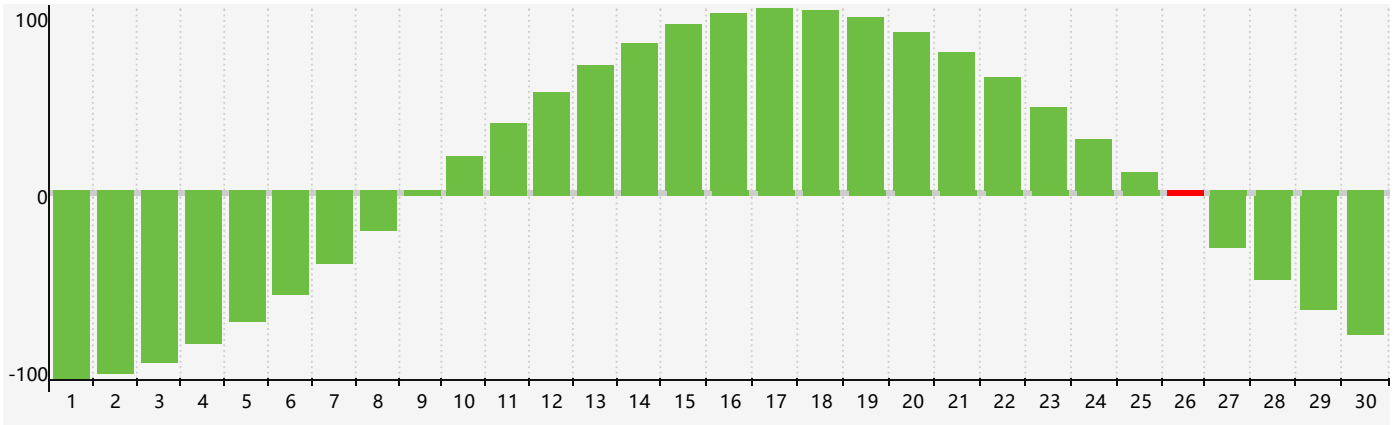

Septembre 2018 Calendrier de Biorythme Intellectuel

Septembre 2018 Calendrier Émotionnel de Biorythme

Septembre 2018 Calendrier de Biorythme Physique

Septembre 2018

DIM	LUN	MAR	MER	JEU	VEN	SAM
26 <small>Physique</small>	27	28	29 <small>Émotif</small>	30	31	1
2	3	4	5	6	7	8
9	10	11	12	13	14	15
16	17	18 <small>Physique</small>	19	20	21	22
23	24	25	26 <small>Intellectuel Émotif</small>	27	28	29
30	1	2	3	4	5	6