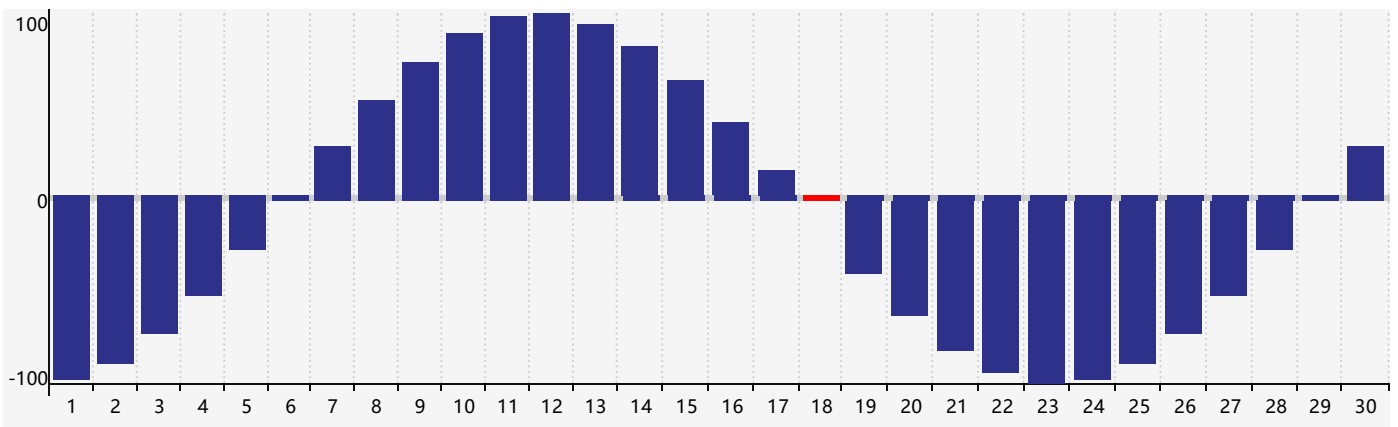

Septembre 2018 Calendrier de Biorythme Intellectuel

Septembre 2018 Calendrier Émotionnel de Biorythme

Septembre 2018 Calendrier de Biorythme Physique

Septembre 2018

DIM	LUN	MAR	MER	JEU	VEN	SAM
26 <small>Physique</small>	27	28	29 <small>Émotif</small>	30	31	1
2	3	4	5	6	7	8
9	10	11	12	13	14	15
16	17	18 <small>Physique</small>	19	20	21	22
23	24	25	26 <small>Intellectuel Émotif</small>	27	28	29
30	1	2	3	4	5	6