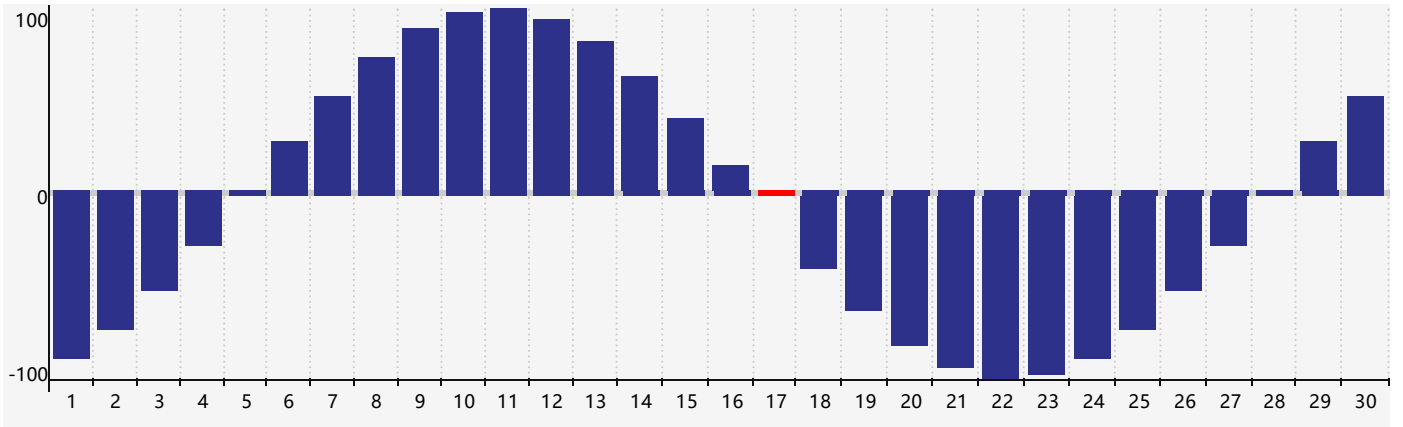

## Septembre 2018 Calendrier de Biorythme Physique

## Septembre 2018

DIM	LUN	MAR	MER	JEU	VEN	SAM
26	27	28	29	30	31	1
2	3	4	5	6	7	8
9	10	11	12	13	14	15
16	17 <span style="border: 1px solid red; padding: 2px;">Physique</span>	18	19	20	21	22
23	24	25	26	27	28	29
30	1	2	3	4	5	6