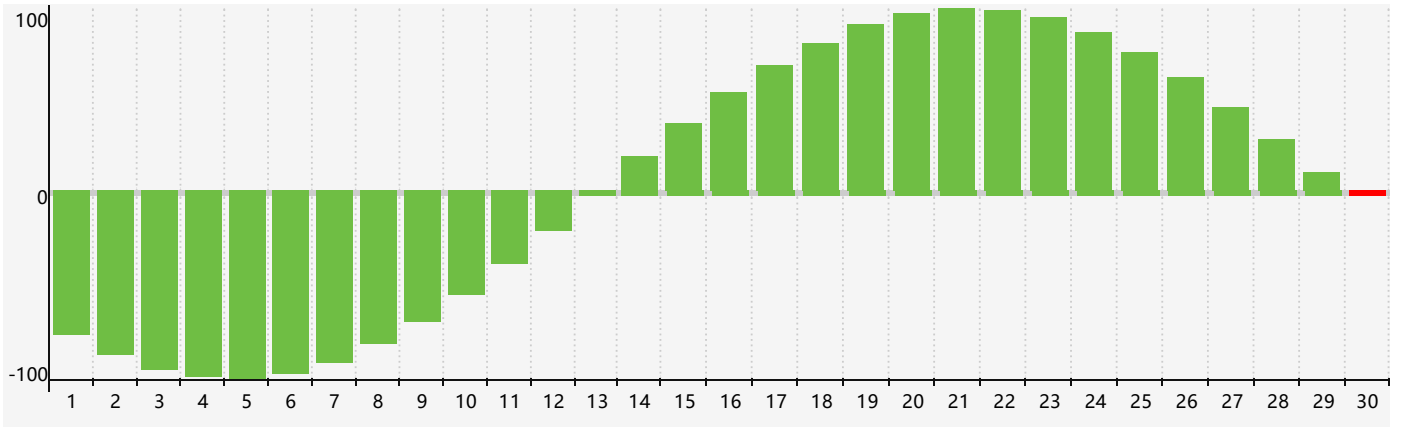

Septembre 2018 Calendrier de Biorythme Intellectuel

Septembre 2018

DIM	LUN	MAR	MER	JEU	VEN	SAM
26	27	28 <small>Intellectuel</small>	29	30	31	1
2	3	4	5	6	7	8
9	10	11	12	13	14	15
16	17	18	19	20	21	22
23	24	25	26	27	28	29
30 <small>Intellectuel</small>	1	2	3	4	5	6