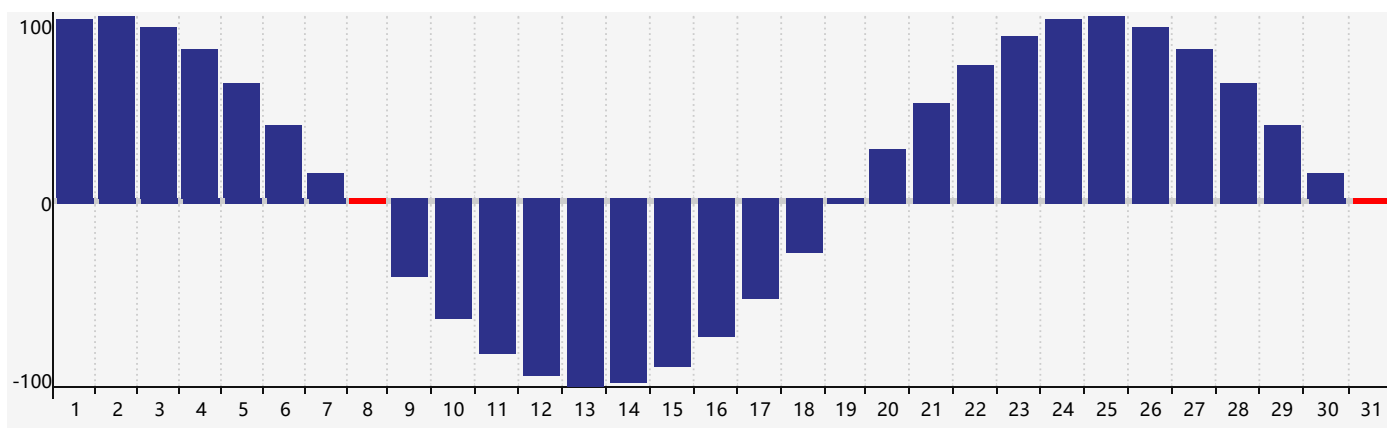

Janvier 2019 Calendrier de Biorythme Intellectuel

Janvier 2019 Calendrier Émotionnel de Biorythme

Janvier 2019 Calendrier de Biorythme Physique

Janvier 2019

DIM	LUN	MAR	MER	JEU	VEN	SAM
30 	31 	1 	2 	3 	4 	5 
6 	7 	8 Physique 	9 	10 	11 	12 
13 	14 	15 	16 Intellectuel 	17 	18 	19 
20 	21 	22 	23 Émotif 	24 	25 	26 
27 	28 	29 	30 	31 Physique 	1 	2 