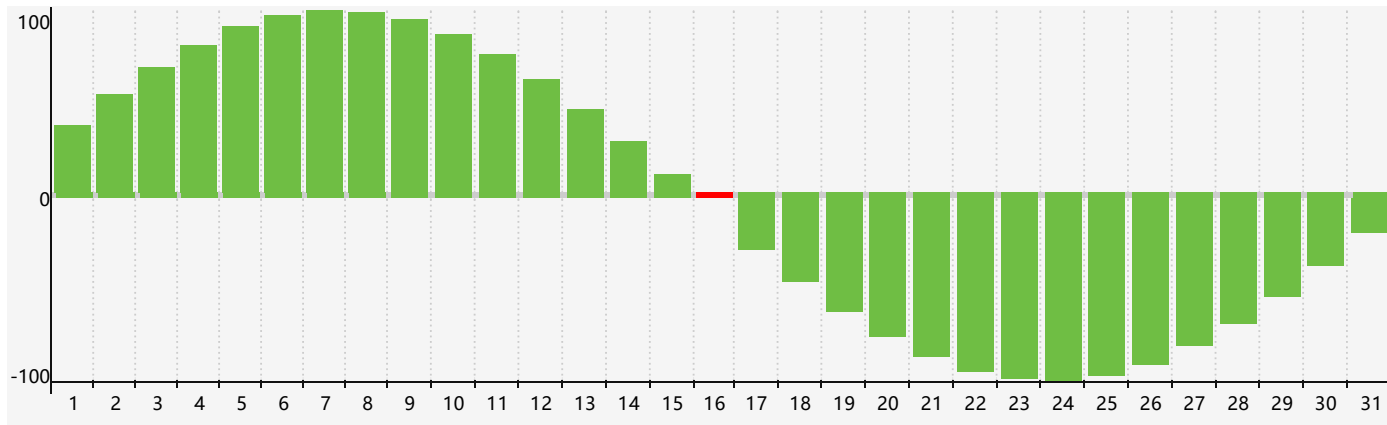

Janvier 2019 Calendrier de Biorythme Intellectuel

Janvier 2019 Calendrier Émotionnel de Biorythme

Janvier 2019 Calendrier de Biorythme Physique

Janvier 2019

DIM	LUN	MAR	MER	JEU	VEN	SAM
30 	31 	1 	2 	3 	4 	5 
6 	7 	8 Physique 	9 	10 	11 	12 
13 	14 	15 	16 Intellectuel 	17 	18 	19 
20 	21 	22 	23 Émotif 	24 	25 	26 
27 	28 	29 	30 	31 Physique 	1 	2 