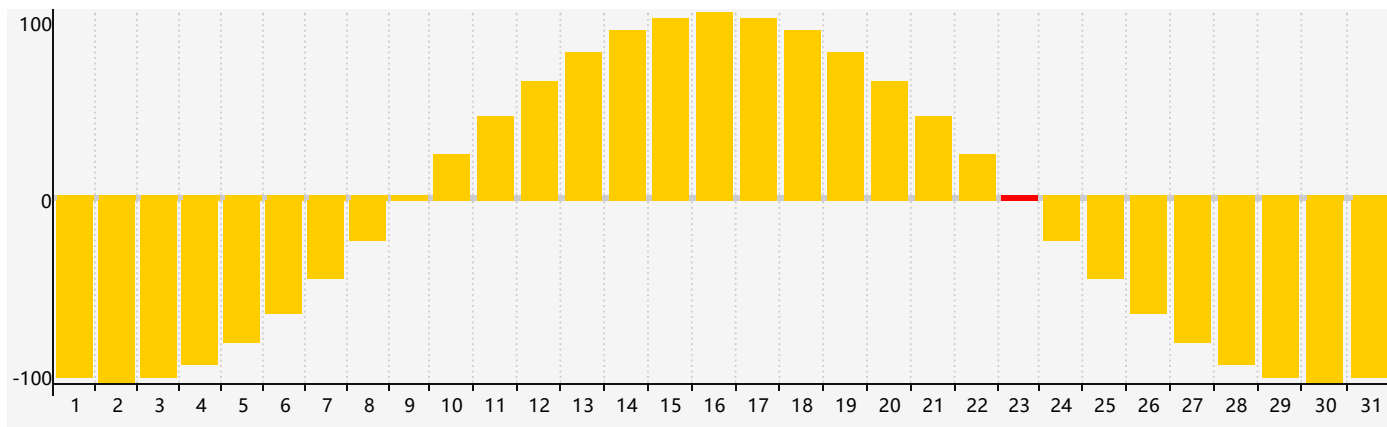

Janvier 2019 Calendrier de Biorythme Intellectuel

Janvier 2019 Calendrier Émotionnel de Biorythme

Janvier 2019 Calendrier de Biorythme Physique

Janvier 2019

DIM	LUN	MAR	MER	JEU	VEN	SAM
30 	31 	1 	2 	3 	4 	5 
6 	7 	8 Physique 	9 	10 	11 	12 
13 	14 	15 	16 Intellectuel 	17 	18 	19 
20 	21 	22 	23 Émotif 	24 	25 	26 
27 	28 	29 	30 	31 Physique 	1 	2 