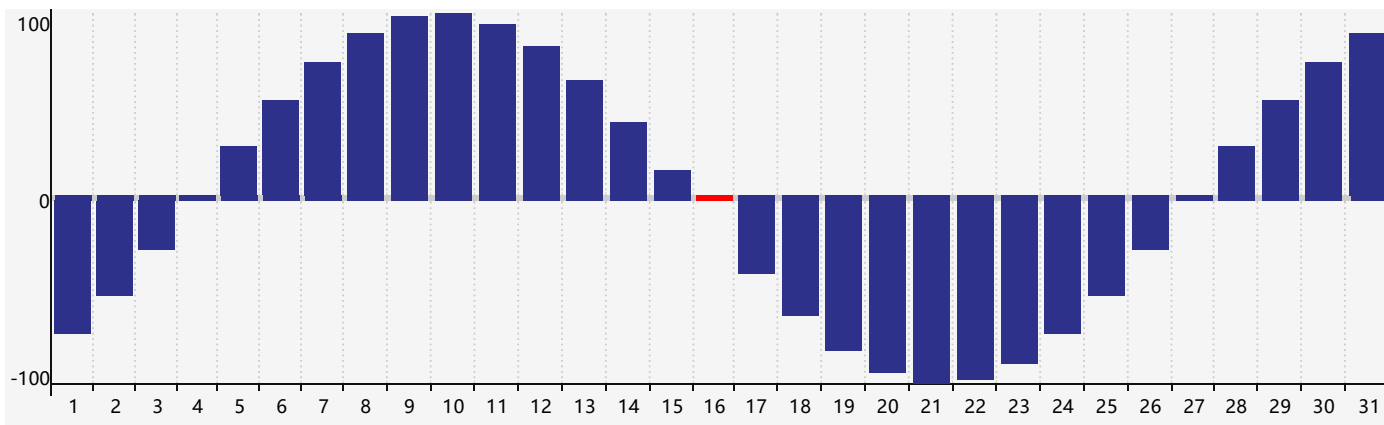

Janvier 2019 Calendrier de Biorythme Intellectuel

Janvier 2019 Calendrier Émotionnel de Biorythme

Janvier 2019 Calendrier de Biorythme Physique

Janvier 2019

DIM	LUN	MAR	MER	JEU	VEN	SAM
30 	31 	1 	2 	3 	4 	5 
6 	7 	8 	9 	10 	11 	12 
13 	14 	15 	16 Physique 	17 	18 	19 Émotif 
20 	21 	22 	23 	24 	25 	26 
27 	28 Intellectuel 	29 	30 	31 	1 	2 