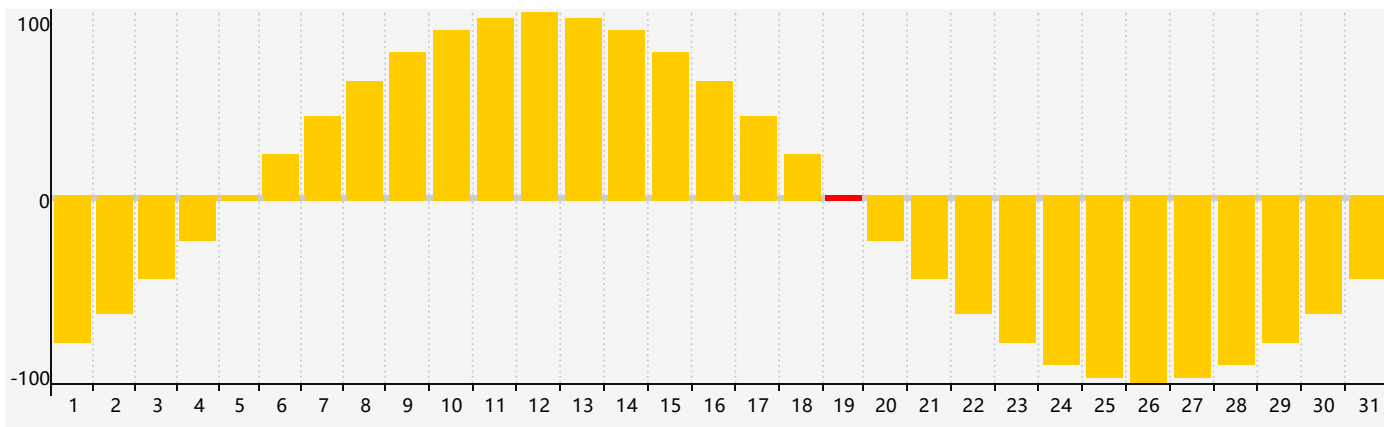

Janvier 2019 Calendrier de Biorythme Intellectuel

Janvier 2019 Calendrier Émotionnel de Biorythme

Janvier 2019 Calendrier de Biorythme Physique

Janvier 2019

DIM	LUN	MAR	MER	JEU	VEN	SAM
30 	31 	1 	2 	3 	4 	5 
6 	7 	8 	9 	10 	11 	12 
13 	14 	15 	16 Physique 	17 	18 	19 Émotif 
20 	21 	22 	23 	24 	25 	26 
27 	28 Intellectuel 	29 	30 	31 	1 	2 