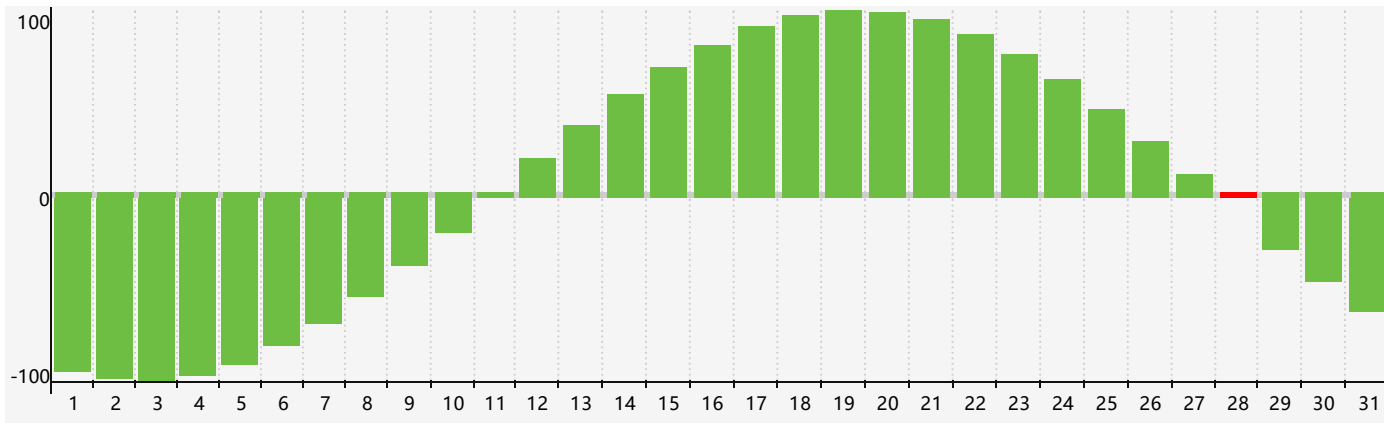

Janvier 2019 Calendrier de Biorythme Intellectuel

Janvier 2019 Calendrier Émotionnel de Biorythme

Janvier 2019 Calendrier de Biorythme Physique

Janvier 2019

DIM	LUN	MAR	MER	JEU	VEN	SAM
30 	31 	1 	2 	3 	4 	5 
6 	7 	8 	9 	10 	11 	12 
13 	14 	15 	16 Physique 	17 	18 	19 Émotif 
20 	21 	22 	23 	24 	25 	26 
27 	28 Intellectuel 	29 	30 	31 	1 	2 