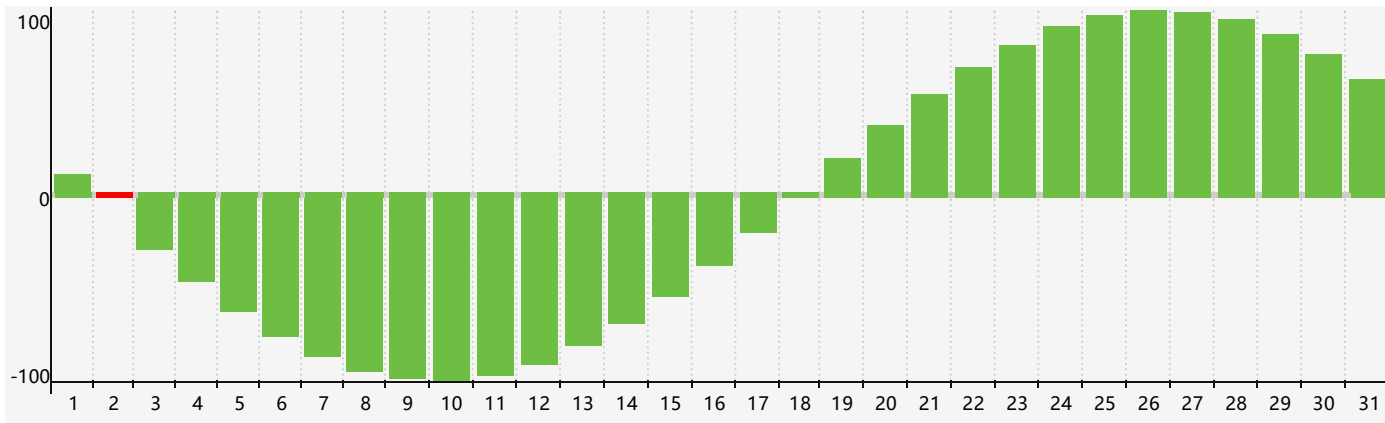

Janvier 2019 Calendrier de Biorythme Intellectuel

Janvier 2019 Calendrier Émotionnel de Biorythme

Janvier 2019 Calendrier de Biorythme Physique

Janvier 2019

DIM	LUN	MAR	MER	JEU	VEN	SAM
30	31	1	2 <small>Intellectuel</small>	3	4	5
6	7	8	9 <small>Physique</small>	10	11 <small>Émotif</small>	12
13	14	15	16	17	18	19
20	21	22	23	24	25	26
27	28	29	30	31	1 <small>Physique</small>	2