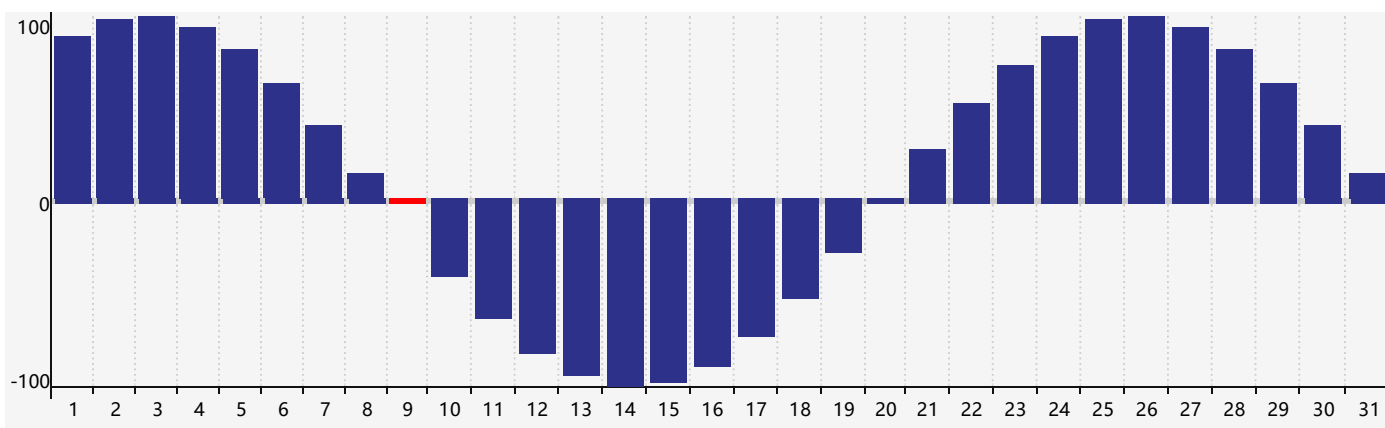

Janvier 2019 Calendrier de Biorythme Intellectuel

Janvier 2019 Calendrier Émotionnel de Biorythme

Janvier 2019 Calendrier de Biorythme Physique

Janvier 2019

DIM	LUN	MAR	MER	JEU	VEN	SAM
30	31	1	2 <small>Intellectuel</small>	3	4	5
6	7	8	9 <small>Physique</small>	10	11 <small>Émotif</small>	12
13	14	15	16	17	18	19
20	21	22	23	24	25	26
27	28	29	30	31	1 <small>Physique</small>	2