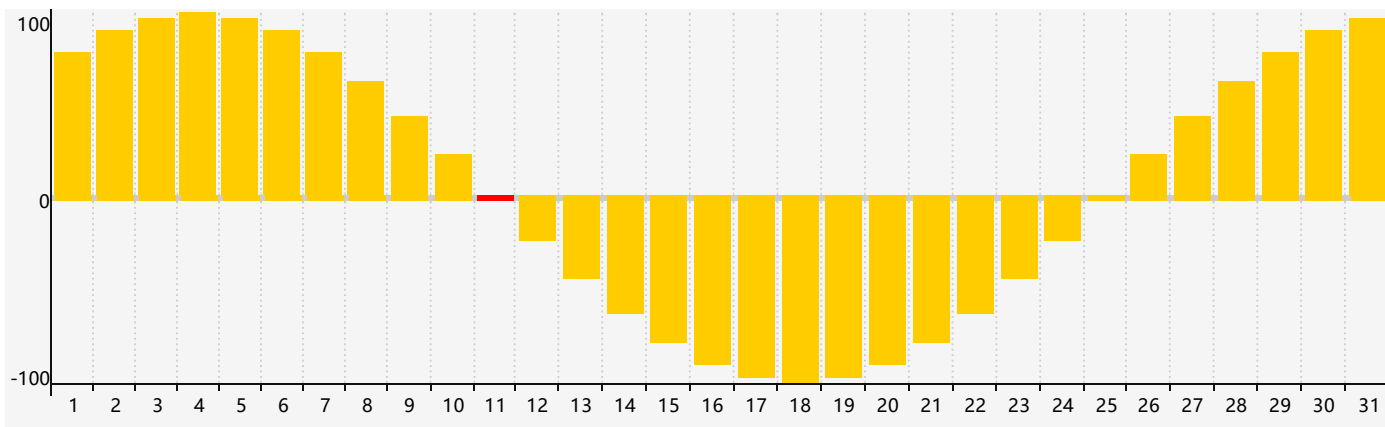

Janvier 2019 Calendrier de Biorythme Intellectuel

Janvier 2019 Calendrier Émotionnel de Biorythme

Janvier 2019 Calendrier de Biorythme Physique

Janvier 2019

DIM	LUN	MAR	MER	JEU	VEN	SAM
30	31	1	2 <small>Intellectuel</small>	3	4	5
6	7	8	9 <small>Physique</small>	10	11 <small>Émotif</small>	12
13	14	15	16	17	18	19
20	21	22	23	24	25	26
27	28	29	30	31	1 <small>Physique</small>	2