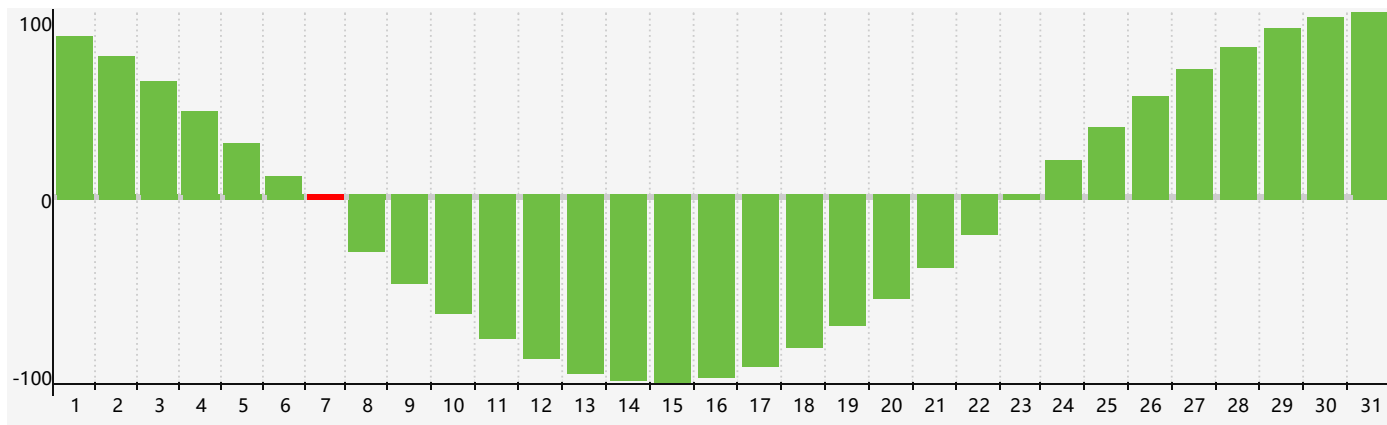

Janvier 2019 Calendrier de Biorythme Intellectuel

Janvier 2019 Calendrier Émotionnel de Biorythme

Janvier 2019 Calendrier de Biorythme Physique

Janvier 2019

DIM	LUN	MAR	MER	JEU	VEN	SAM
30 	31 	1 	2 	3 	4 Émotif 	5 
6 	7 Intellectuel 	8 Physique 	9 	10 	11 	12 
13 	14 	15 	16 	17 	18 	19 
20 	21 	22 	23 	24 	25 	26 
27 	28 	29 	30 	31 Physique 	1 Émotif 	2 