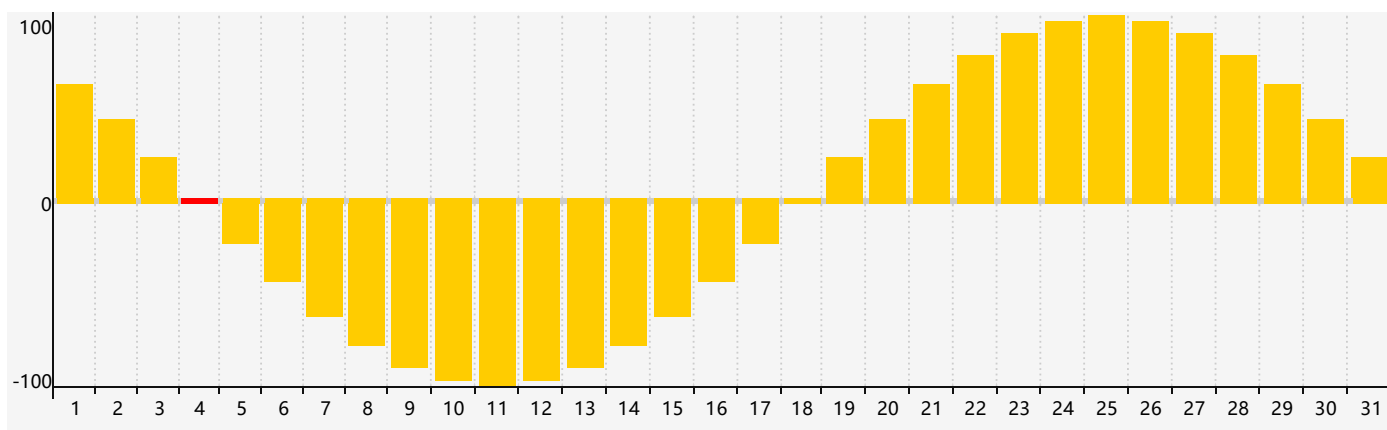

Janvier 2019 Calendrier de Biorythme Intellectuel

Janvier 2019 Calendrier Émotionnel de Biorythme

Janvier 2019 Calendrier de Biorythme Physique

Janvier 2019

DIM	LUN	MAR	MER	JEU	VEN	SAM
30 	31 	1 	2 	3 	4 Émotif 	5 
6 	7 Intellectuel 	8 Physique 	9 	10 	11 	12 
13 	14 	15 	16 	17 	18 	19 
20 	21 	22 	23 	24 	25 	26 
27 	28 	29 	30 	31 Physique 	1 Émotif 	2 