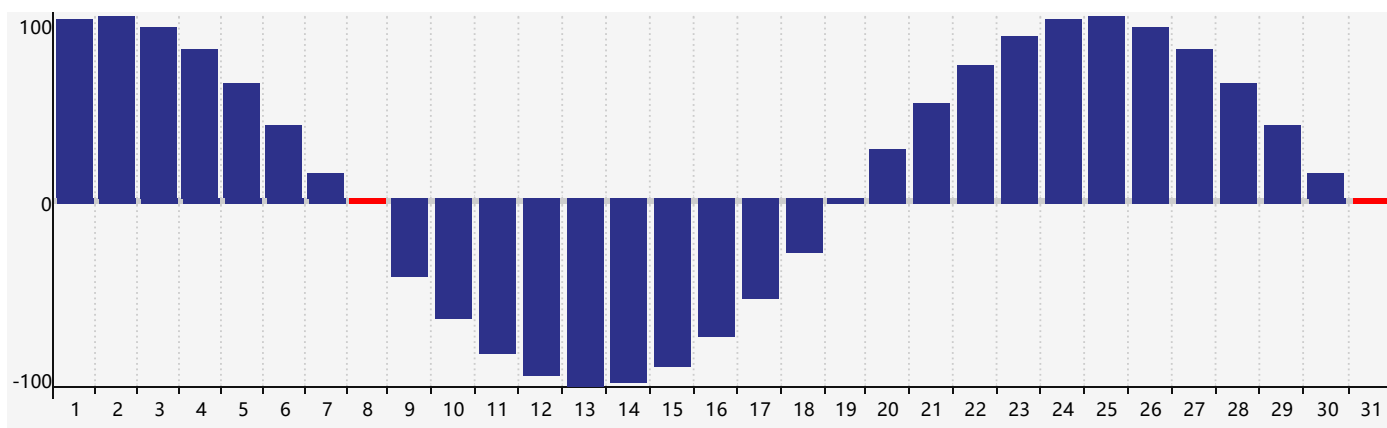

Janvier 2019 Calendrier de Biorythme Intellectuel

Janvier 2019 Calendrier Émotionnel de Biorythme

Janvier 2019 Calendrier de Biorythme Physique

Janvier 2019

DIM	LUN	MAR	MER	JEU	VEN	SAM
30 	31 	1 	2 	3 	4 Émotif 	5 
6 	7 Intellectuel 	8 Physique 	9 	10 	11 	12 
13 	14 	15 	16 	17 	18 	19 
20 	21 	22 	23 	24 	25 	26 
27 	28 	29 	30 	31 Physique 	1 Émotif 	2 