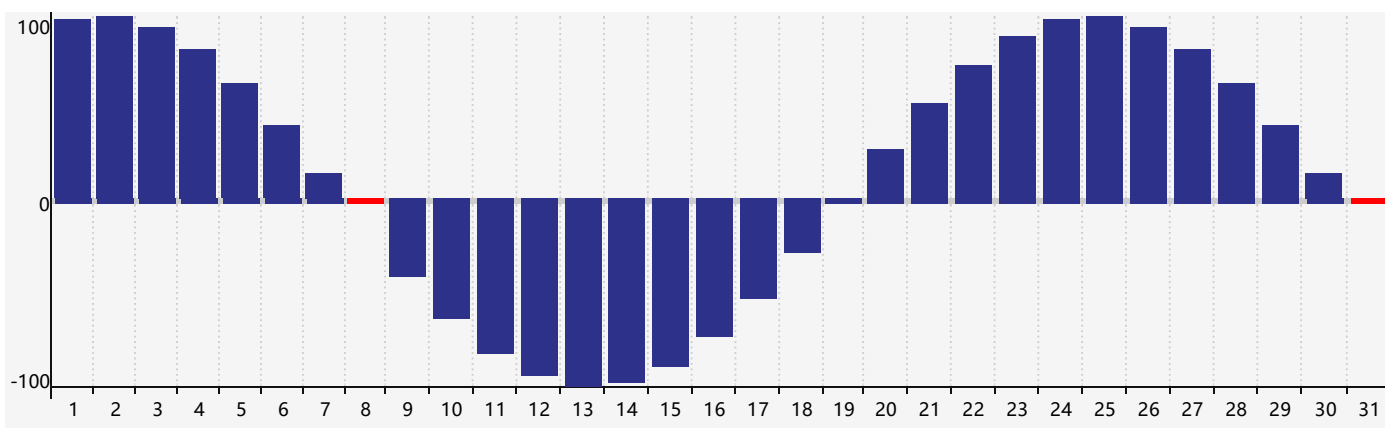

Janvier 2019 Calendrier de Biorythme Intellectuel

Janvier 2019 Calendrier Émotionnel de Biorythme

Janvier 2019 Calendrier de Biorythme Physique

Janvier 2019

DIM	LUN	MAR	MER	JEU	VEN	SAM
30 	31 	1 	2 	3 	4 	5 
6 	7 	8 Physique 	9 	10 	11 	12 
13 Émotif 	14 	15 	16 	17 	18 	19 
20 	21 	22 	23 	24 Intellectuel 	25 	26 
27 	28 	29 	30 	31 Physique 	1 	2 