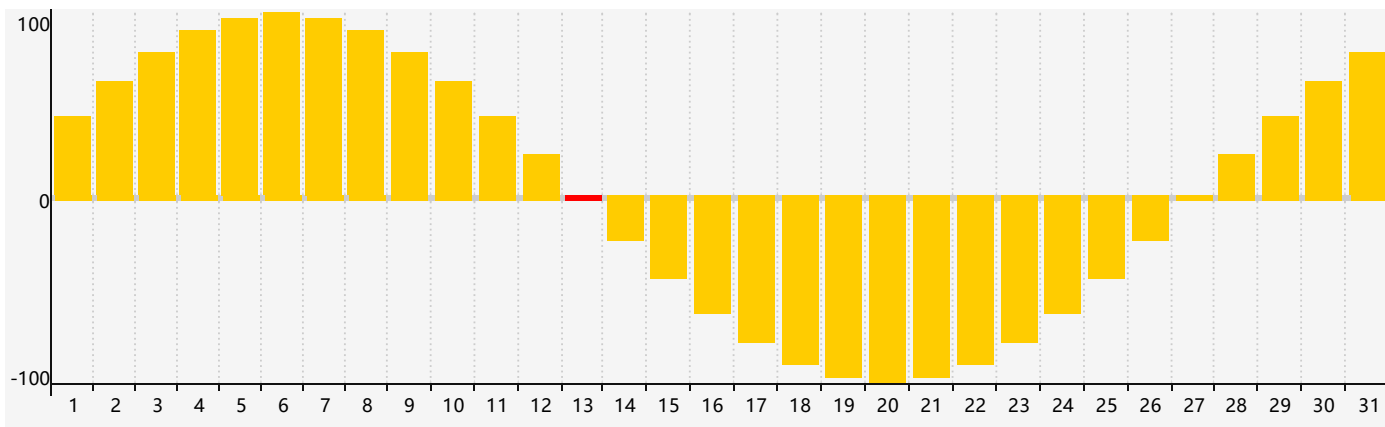

Janvier 2019 Calendrier de Biorythme Intellectuel

Janvier 2019 Calendrier Émotionnel de Biorythme

Janvier 2019 Calendrier de Biorythme Physique

Janvier 2019

DIM	LUN	MAR	MER	JEU	VEN	SAM
30 	31 	1 	2 	3 	4 	5 
6 	7 	8 Physique 	9 	10 	11 	12 
13 Émotif 	14 	15 	16 	17 	18 	19 
20 	21 	22 	23 	24 Intellectuel 	25 	26 
27 	28 	29 	30 	31 Physique 	1 	2 