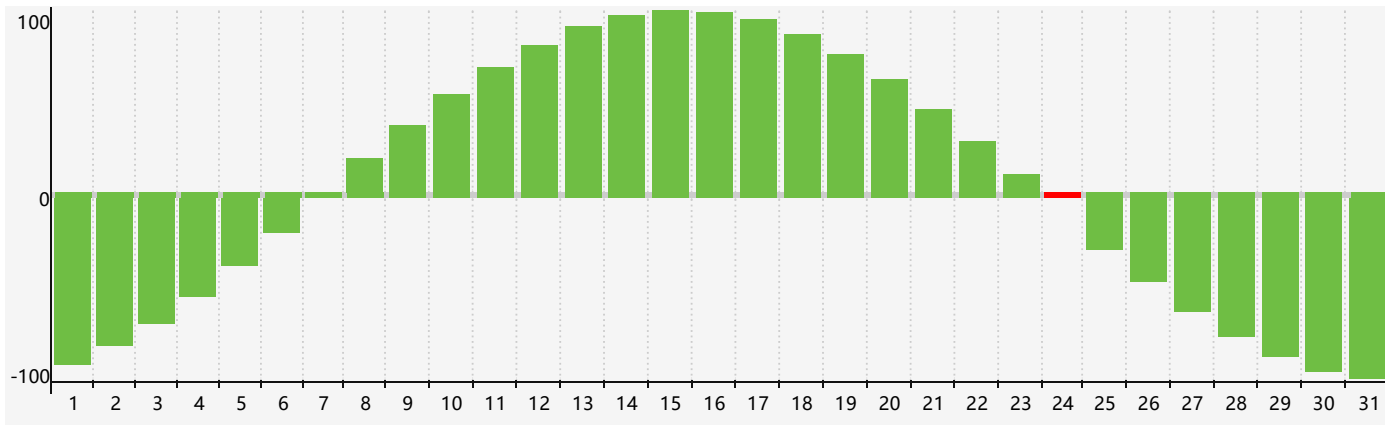

Janvier 2019 Calendrier de Biorythme Intellectuel

Janvier 2019 Calendrier Émotionnel de Biorythme

Janvier 2019 Calendrier de Biorythme Physique

Janvier 2019

DIM	LUN	MAR	MER	JEU	VEN	SAM
30 	31 	1 	2 	3 	4 	5 
6 	7 	8 Physique 	9 	10 	11 	12 
13 Émotif 	14 	15 	16 	17 	18 	19 
20 	21 	22 	23 	24 Intellectuel 	25 	26 
27 	28 	29 	30 	31 Physique 	1 	2 