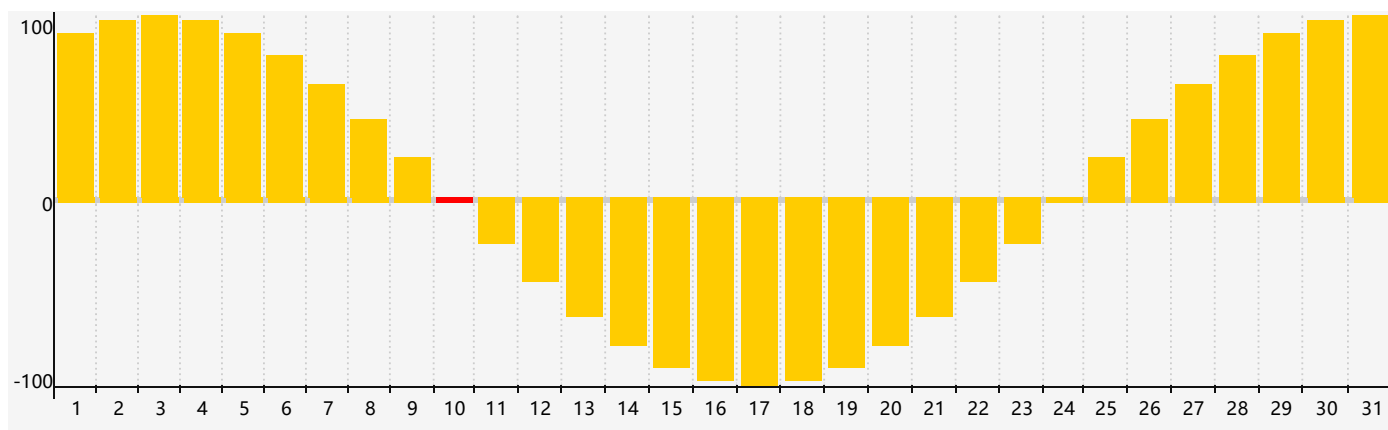

Janvier 2019 Calendrier Émotionnel de Biorythme

Janvier 2019

DIM	LUN	MAR	MER	JEU	VEN	SAM
30	31	1	2	3	4	5
6	7	8	9	10 <small>Émotif</small>	11	12
13	14	15	16	17	18	19
20	21	22	23	24	25	26
27	28	29	30	31	1	2