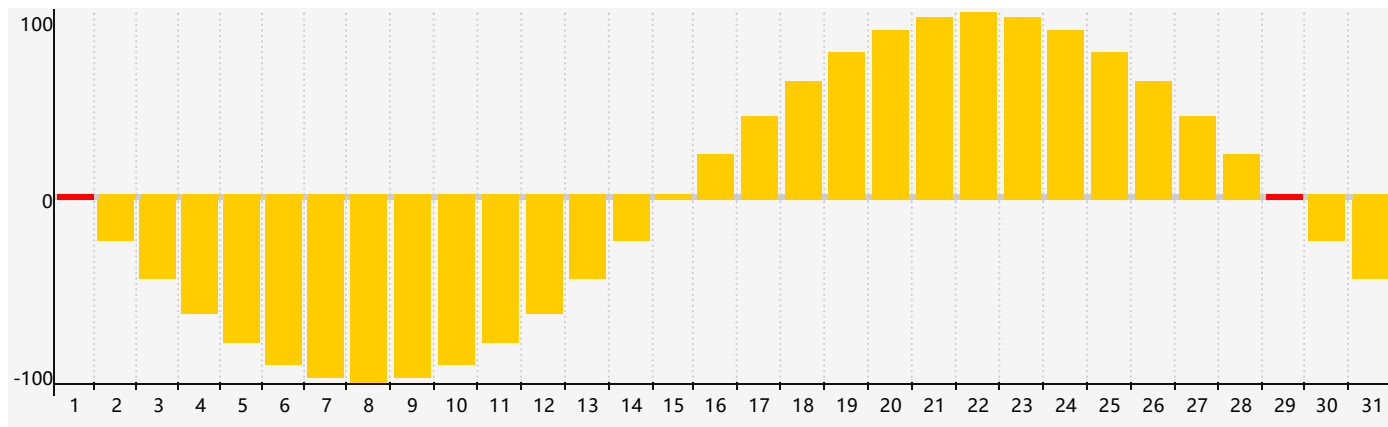

Janvier 2019 Calendrier Émotionnel de Biorythme

Janvier 2019

DIM	LUN	MAR	MER	JEU	VEN	SAM
30	31	1 Émotif	2	3	4	5
6	7	8	9	10	11	12
13	14	15	16	17	18	19
20	21	22	23	24	25	26
27	28	29 Émotif	30	31	1	2