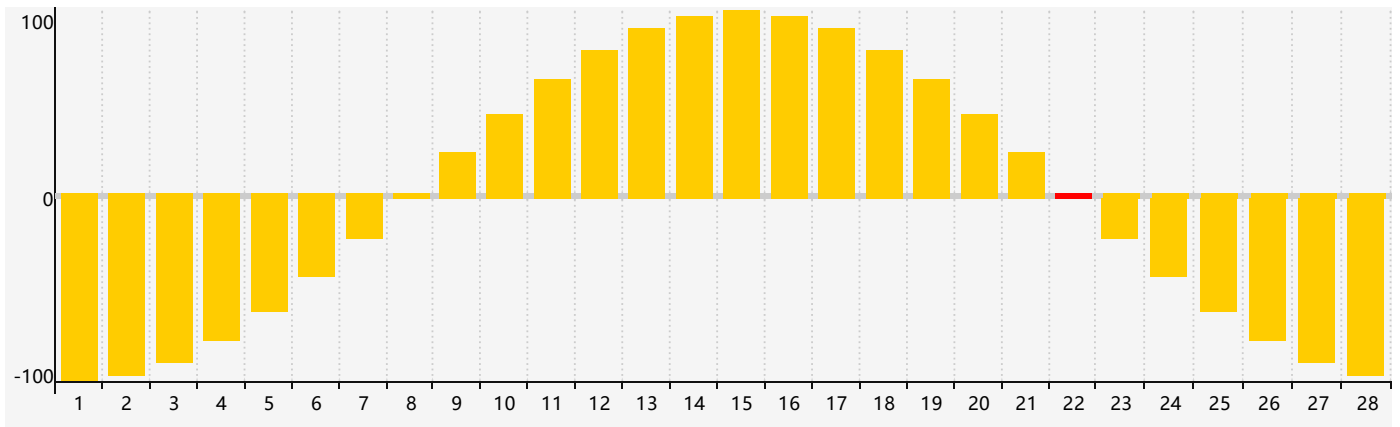

Février 2019 Calendrier de Biorythme Intellectuel

Février 2019 Calendrier Émotionnel de Biorythme

Février 2019 Calendrier de Biorythme Physique

Février 2019

DIM	LUN	MAR	MER	JEU	VEN	SAM
27	28	29	30	31	1	2
3 Physique	4	5	6	7	8	9
10	11	12	13	14	15	16
17 Intellectuel	18	19	20	21	22 Émotif	23
24	25	26 Physique	27	28	1	2