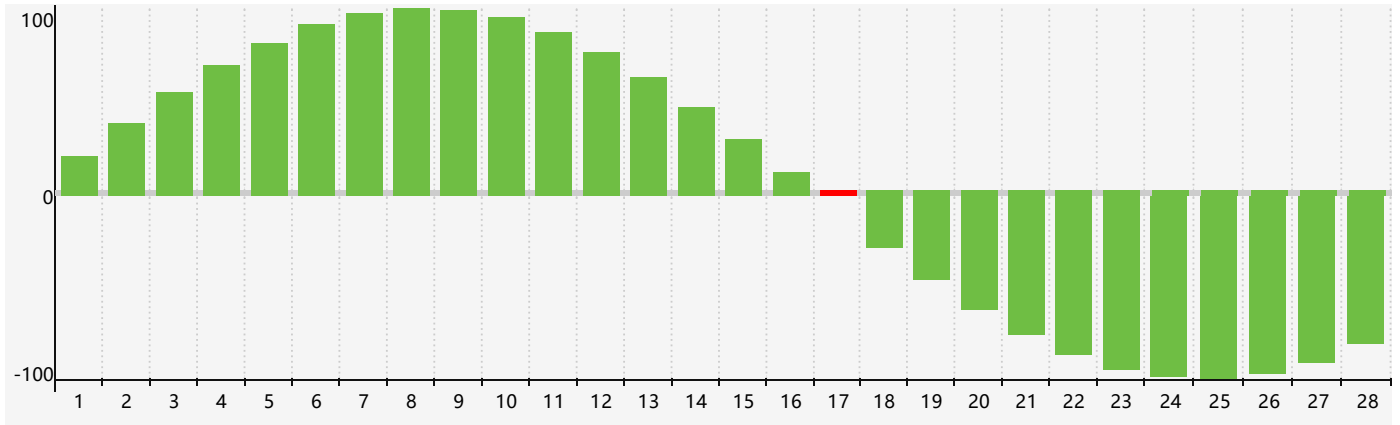

Février 2019 Calendrier de Biorythme Intellectuel

Février 2019 Calendrier Émotionnel de Biorythme

Février 2019 Calendrier de Biorythme Physique

Février 2019

DIM	LUN	MAR	MER	JEU	VEN	SAM
27	28	29	30	31	1	2
3 Physique	4	5	6	7	8	9
10	11	12	13	14	15	16
17 Intellectuel	18	19	20	21	22 Émotif	23
24	25	26 Physique	27	28	1	2