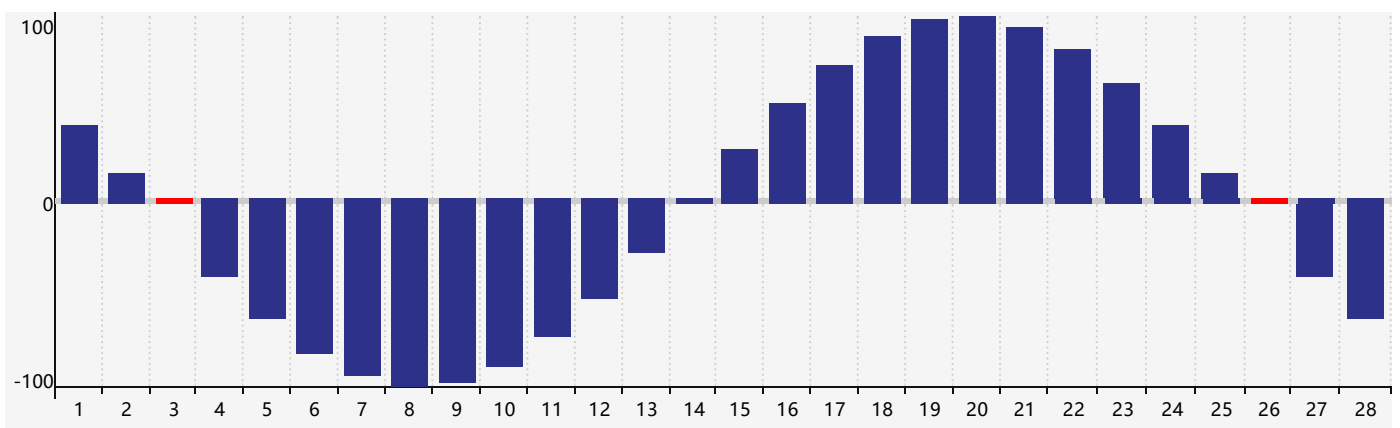

Février 2019 Calendrier de Biorythme Intellectuel

Février 2019 Calendrier Émotionnel de Biorythme

Février 2019 Calendrier de Biorythme Physique

Février 2019

DIM	LUN	MAR	MER	JEU	VEN	SAM
27	28	29	30	31	1	2
3 Physique	4	5	6	7	8	9
10	11	12	13	14	15	16
17 Intellectuel	18	19	20	21	22 Émotif	23
24	25	26 Physique	27	28	1	2