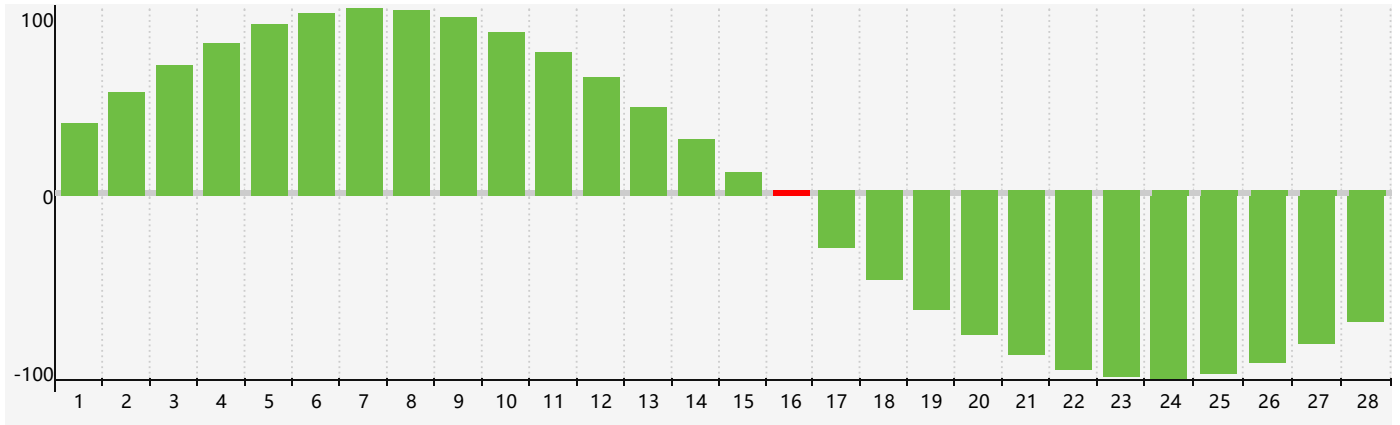

Février 2019 Calendrier de Biorythme Intellectuel

Février 2019 Calendrier Émotionnel de Biorythme

Février 2019 Calendrier de Biorythme Physique

Février 2019

DIM	LUN	MAR	MER	JEU	VEN	SAM
27	28	29	30	31	1 Physique	2
3	4	5	6	7	8	9
10	11	12	13	14	15	16 Intellectuel
17	18	19	20 Émotif	21	22	23
24 Physique	25	26	27	28	1	2