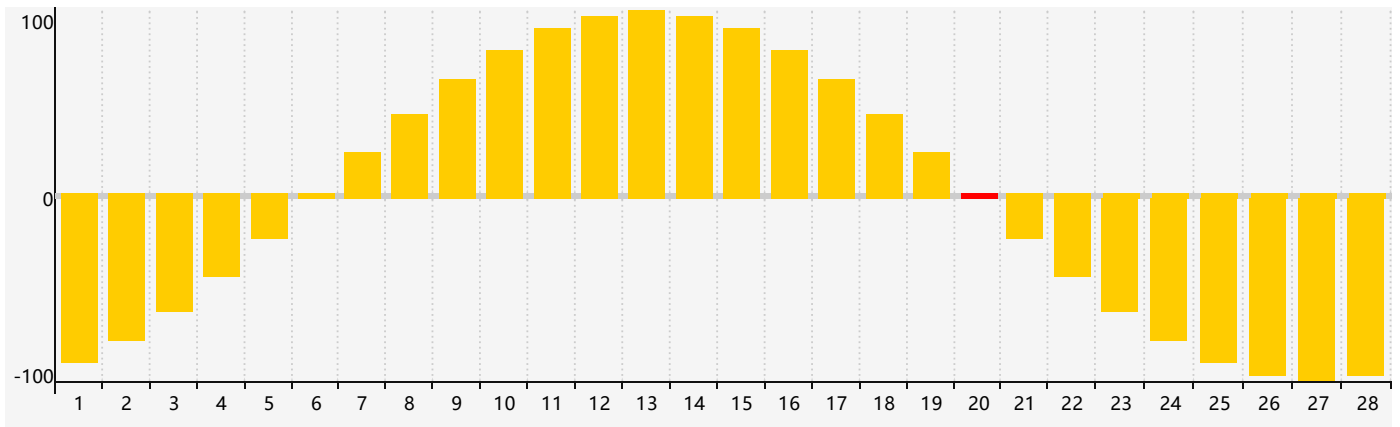

Février 2019 Calendrier de Biorythme Intellectuel

Février 2019 Calendrier Émotionnel de Biorythme

Février 2019 Calendrier de Biorythme Physique

Février 2019

DIM	LUN	MAR	MER	JEU	VEN	SAM
27	28	29	30	31	1 Physique	2
3	4	5	6	7	8	9
10	11	12	13	14	15	16 Intellectuel
17	18	19	20 Émotif	21	22	23
24 Physique	25	26	27	28	1	2