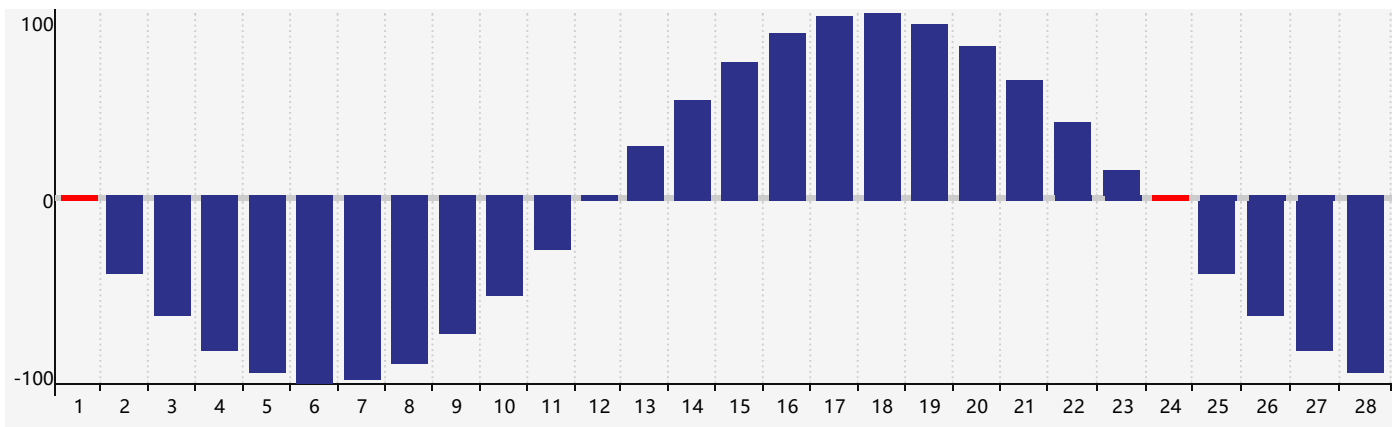

Février 2019 Calendrier de Biorythme Intellectuel

Février 2019 Calendrier Émotionnel de Biorythme

Février 2019 Calendrier de Biorythme Physique

Février 2019

DIM	LUN	MAR	MER	JEU	VEN	SAM
27	28	29	30	31	1 Physique	2
3	4	5	6	7	8	9
10	11	12	13	14	15	16 Intellectuel
17	18	19	20 Émotif	21	22	23
24 Physique	25	26	27	28	1	2