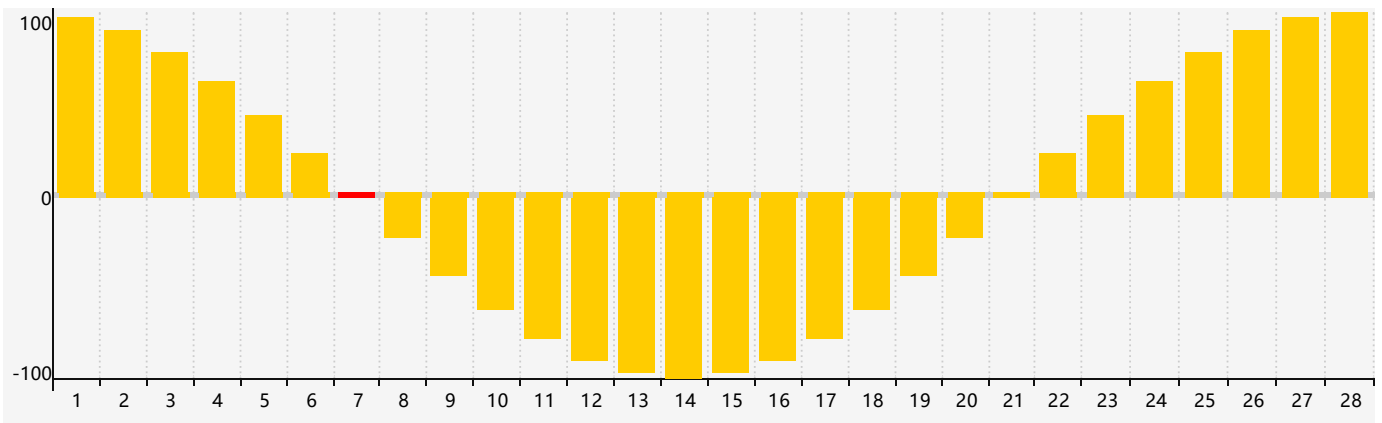

Février 2019 Calendrier de Biorythme Intellectuel

Février 2019 Calendrier Émotionnel de Biorythme

Février 2019 Calendrier de Biorythme Physique

Février 2019

DIM	LUN	MAR	MER	JEU	VEN	SAM
27	28	29	30	31	1	2
3	4	5	6	7 Émotif	8	9
10	11	12	13	14	15	16 Intellectuel Physiqu
17	18	19	20	21	22	23
24	25	26	27	28	1	2