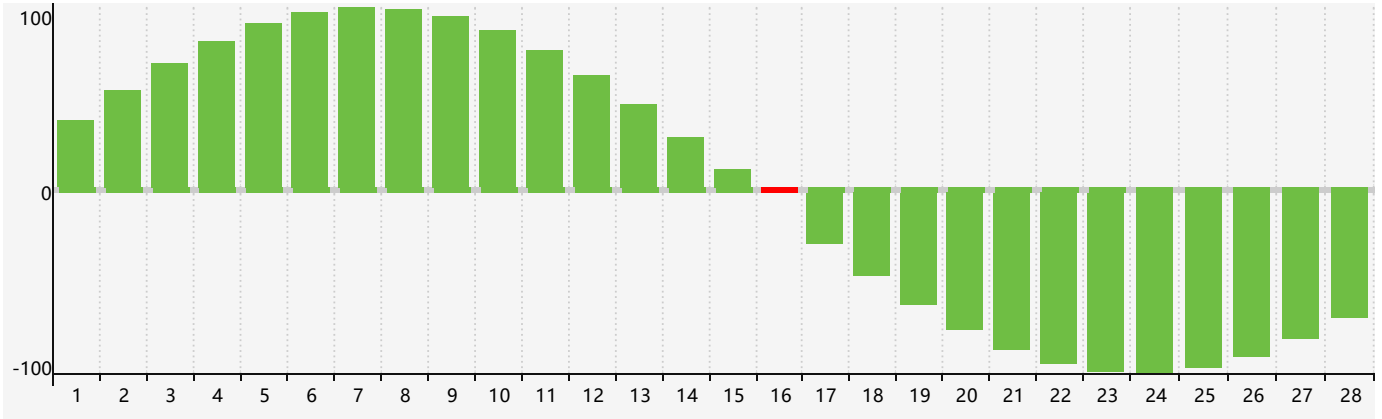

Février 2019 Calendrier de Biorythme Intellectuel

Février 2019 Calendrier Émotionnel de Biorythme

Février 2019 Calendrier de Biorythme Physique

Février 2019

DIM	LUN	MAR	MER	JEU	VEN	SAM
27	28	29	30	31	1	2
3	4	5	6	7 Émotif	8	9
10	11	12	13	14	15	16 Intellectuel Physiqu
17	18	19	20	21	22	23
24	25	26	27	28	1	2