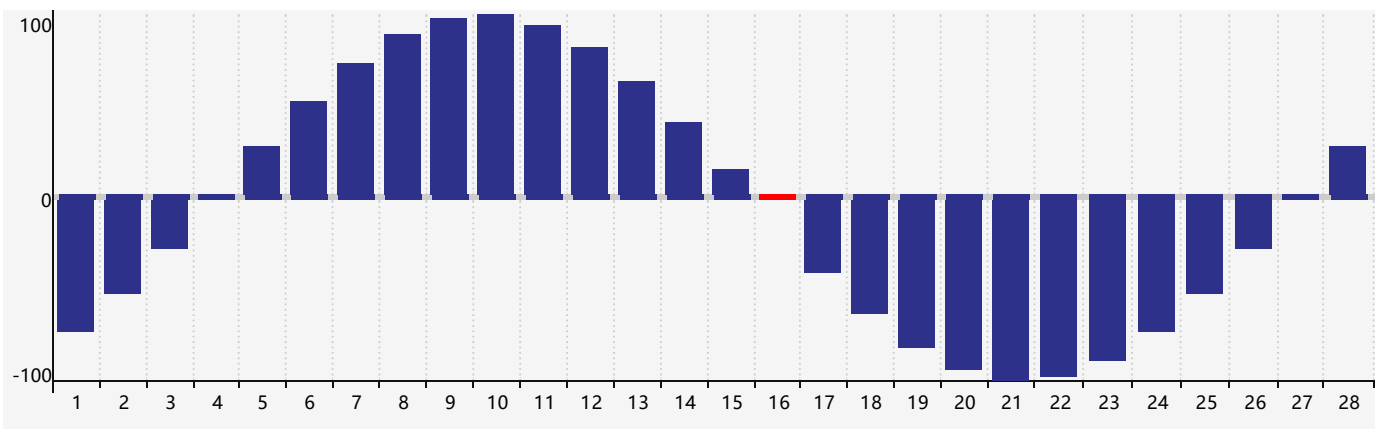

Février 2019 Calendrier de Biorythme Intellectuel

Février 2019 Calendrier Émotionnel de Biorythme

Février 2019 Calendrier de Biorythme Physique

Février 2019

DIM	LUN	MAR	MER	JEU	VEN	SAM
27	28	29	30	31	1	2
3	4	5	6	7 Émotif	8	9
10	11	12	13	14	15	16 Intellectuel Physiqu
17	18	19	20	21	22	23
24	25	26	27	28	1	2