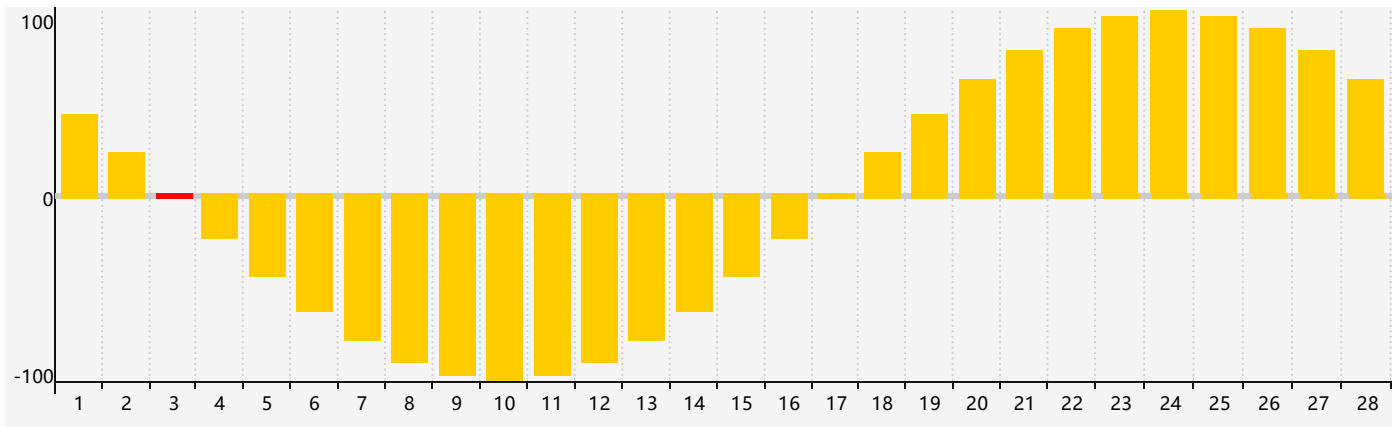

Février 2019 Calendrier de Biorythme Intellectuel

Février 2019 Calendrier Émotionnel de Biorythme

Février 2019 Calendrier de Biorythme Physique

Février 2019

DIM	LUN	MAR	MER	JEU	VEN	SAM
27	28	29	30	31	1	2
3 Émotif	4	5	6	7	8	9
10	11	12	13	14	15 Physique	16
17	18	19	20 Intellectuel	21	22	23
24	25	26	27	28	1	2