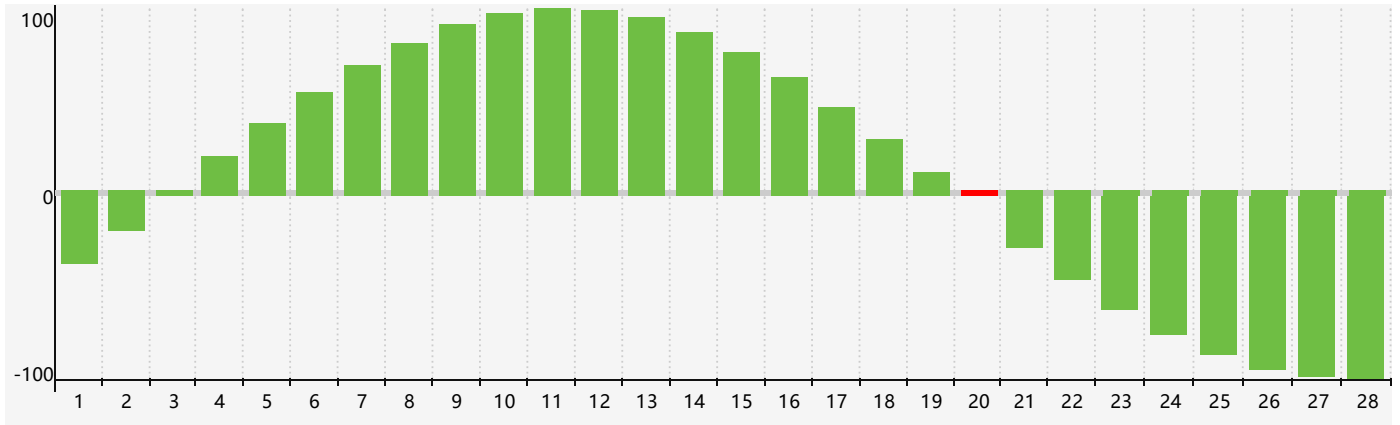

Février 2019 Calendrier de Biorythme Intellectuel

Février 2019 Calendrier Émotionnel de Biorythme

Février 2019 Calendrier de Biorythme Physique

Février 2019

DIM	LUN	MAR	MER	JEU	VEN	SAM
27	28	29	30	31	1	2
3 Émotif	4	5	6	7	8	9
10	11	12	13	14	15 Physique	16
17	18	19	20 Intellectuel	21	22	23
24	25	26	27	28	1	2