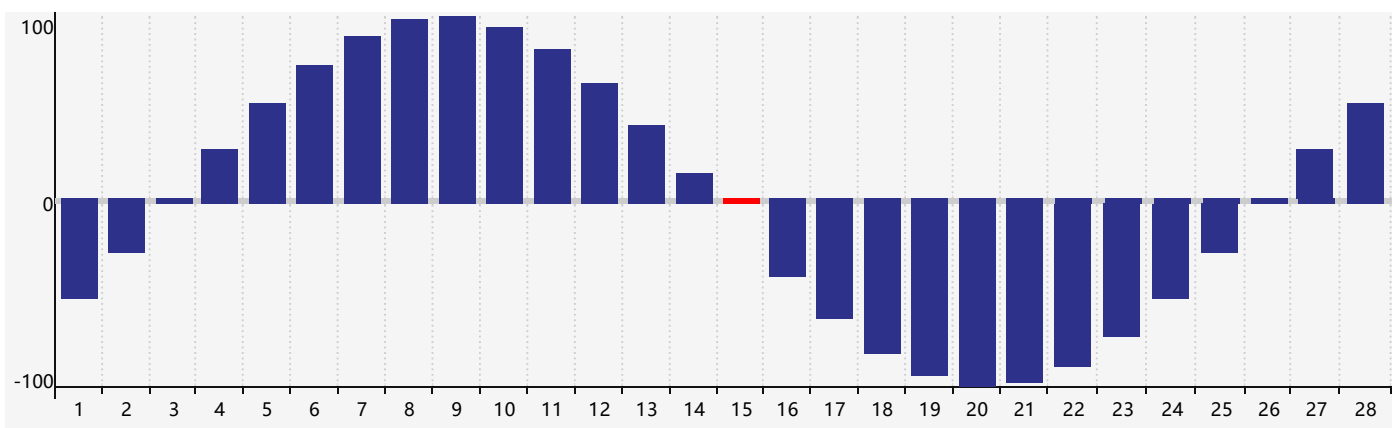

Février 2019 Calendrier de Biorythme Intellectuel

Février 2019 Calendrier Émotionnel de Biorythme

Février 2019 Calendrier de Biorythme Physique

Février 2019

DIM	LUN	MAR	MER	JEU	VEN	SAM
27	28	29	30	31	1	2
3 Émotif	4	5	6	7	8	9
10	11	12	13	14	15 Physique	16
17	18	19	20 Intellectuel	21	22	23
24	25	26	27	28	1	2