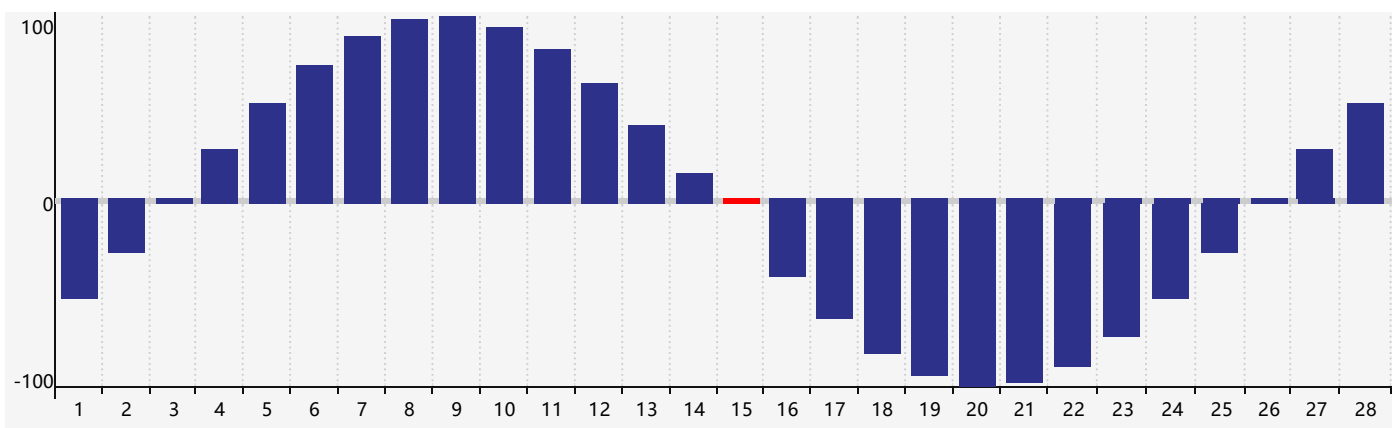

Février 2019 Calendrier de Biorythme Intellectuel

Février 2019 Calendrier Émotionnel de Biorythme

Février 2019 Calendrier de Biorythme Physique

Février 2019

DIM	LUN	MAR	MER	JEU	VEN	SAM
27	28	29	30	31	1	2
3	4	5	6	7	8 <small>Intellectuel</small>	9
10 <small>Émotif</small>	11	12	13	14	15 <small>Physique</small>	16
17	18	19	20	21	22	23
24	25	26	27	28	1	2