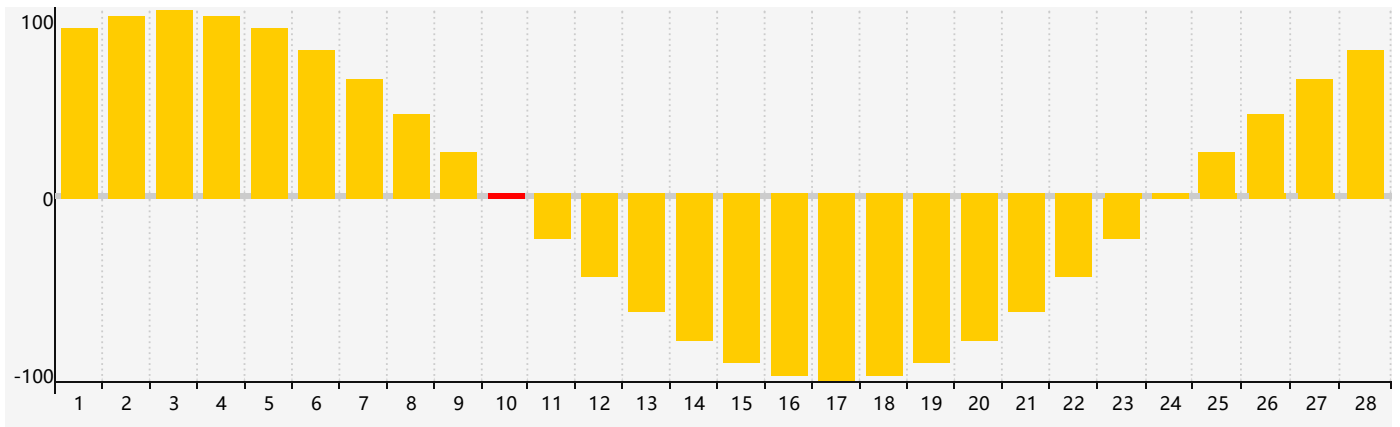

Février 2019 Calendrier de Biorythme Intellectuel

Février 2019 Calendrier Émotionnel de Biorythme

Février 2019 Calendrier de Biorythme Physique

Février 2019

DIM	LUN	MAR	MER	JEU	VEN	SAM
27	28	29	30	31	1	2
3	4	5	6	7	8 <small>Intellectuel</small>	9
10 <small>Émotif</small>	11	12	13	14	15 <small>Physique</small>	16
17	18	19	20	21	22	23
24	25	26	27	28	1	2