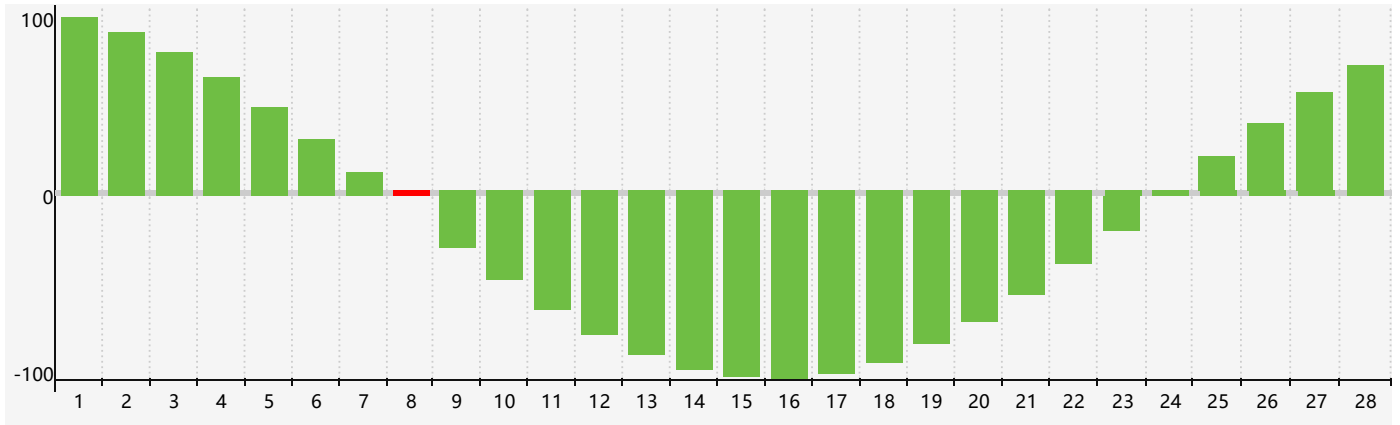

Février 2019 Calendrier de Biorythme Intellectuel

Février 2019 Calendrier Émotionnel de Biorythme

Février 2019 Calendrier de Biorythme Physique

Février 2019

DIM	LUN	MAR	MER	JEU	VEN	SAM
27	28	29	30	31	1	2
3	4	5	6	7	8 <small>Intellectuel</small>	9
10 <small>Émotif</small>	11	12	13	14	15 <small>Physique</small>	16
17	18	19	20	21	22	23
24	25	26	27	28	1	2