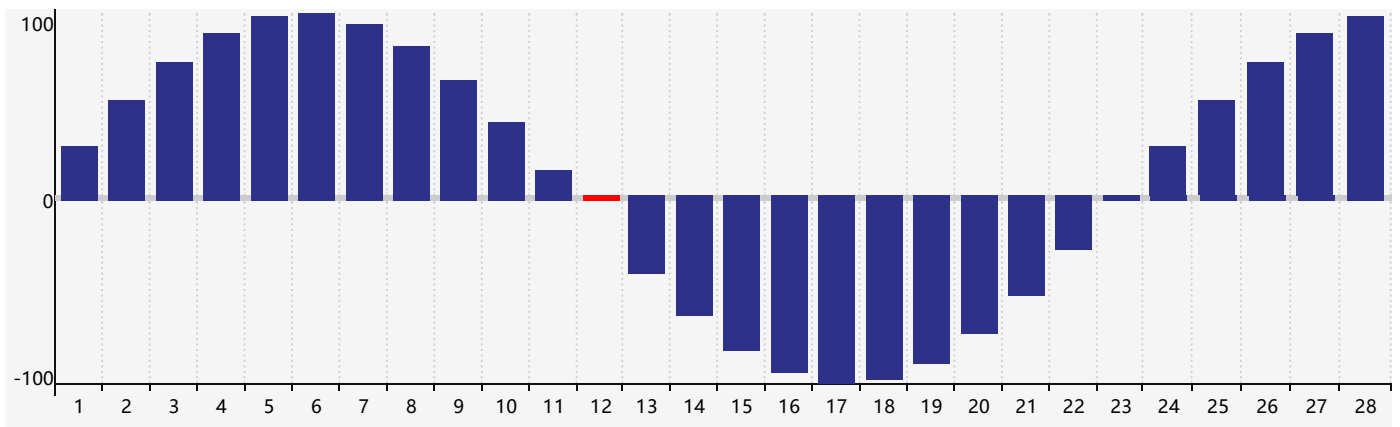

Février 2019 Calendrier de Biorythme Intellectuel

Février 2019 Calendrier Émotionnel de Biorythme

Février 2019 Calendrier de Biorythme Physique

Février 2019

DIM	LUN	MAR	MER	JEU	VEN	SAM
27	28	29	30	31	1	2
3	4	5	6	7	8	9
10	11 Intellectuel	12 Physique	13	14	15	16
17 Émotif	18	19	20	21	22	23
24	25	26	27	28	1	2