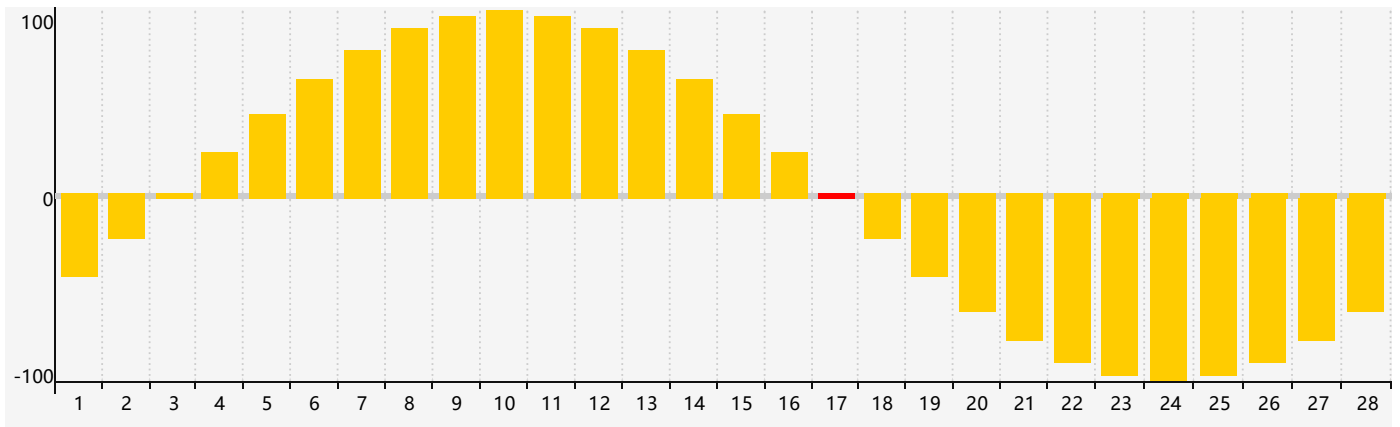

Février 2019 Calendrier de Biorythme Intellectuel

Février 2019 Calendrier Émotionnel de Biorythme

Février 2019 Calendrier de Biorythme Physique

Février 2019

DIM	LUN	MAR	MER	JEU	VEN	SAM
27	28	29	30	31	1	2
3	4	5	6	7	8	9
10	11 Intellectuel	12 Physique	13	14	15	16
17 Émotif	18	19	20	21	22	23
24	25	26	27	28	1	2