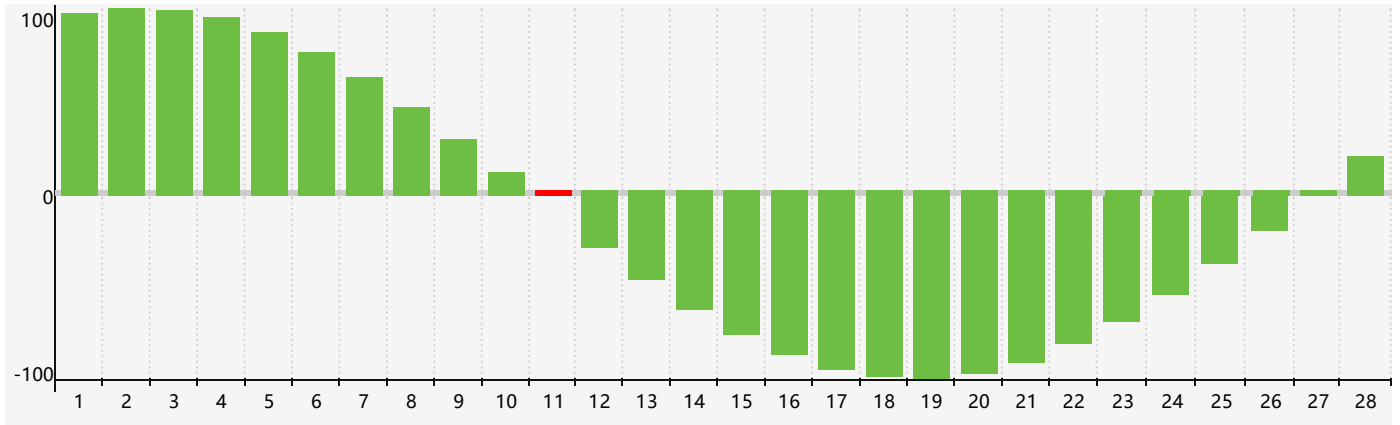

Février 2019 Calendrier de Biorythme Intellectuel

Février 2019 Calendrier Émotionnel de Biorythme

Février 2019 Calendrier de Biorythme Physique

Février 2019

DIM	LUN	MAR	MER	JEU	VEN	SAM
27	28	29	30	31	1	2
3	4	5	6	7	8	9
10	11 Intellectuel	12 Physique	13	14	15	16
17 Émotif	18	19	20	21	22	23
24	25	26	27	28	1	2