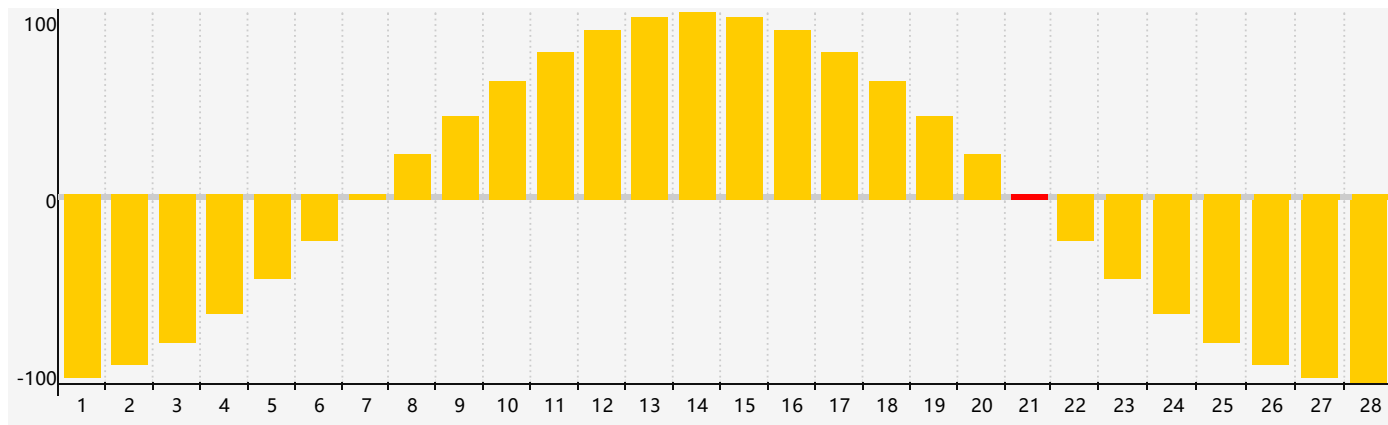

## Février 2019 Calendrier Émotionnel de Biorythme

## Février 2019

DIM	LUN	MAR	MER	JEU	VEN	SAM
27	28	29	30	31	1	2
3	4	5	6	7	8	9
10	11	12	13	14	15	16
17	18	19	20	21 <small>Émotif</small>	22	23
24	25	26	27	28	1	2