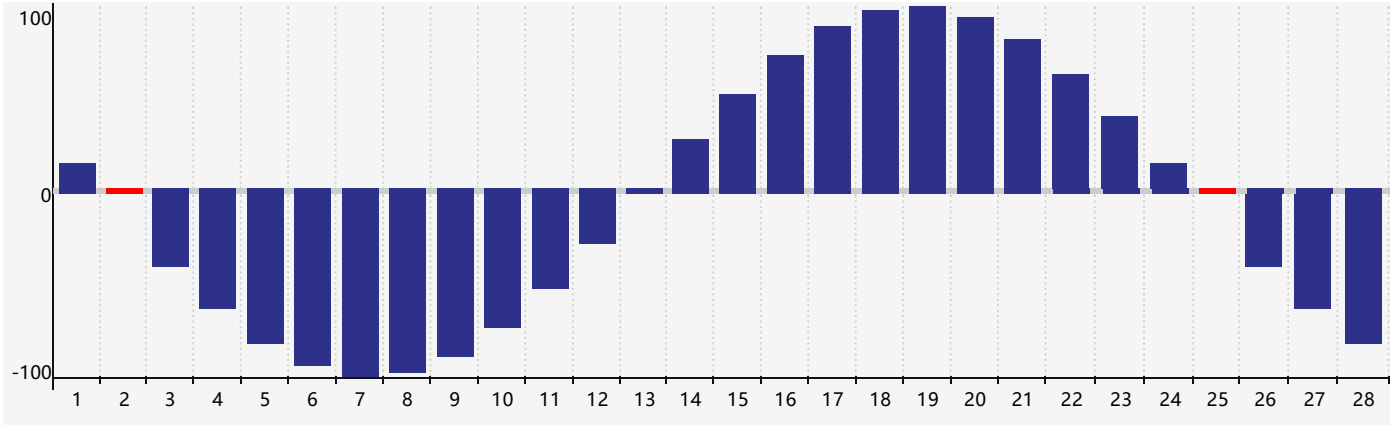

Février 2019 Calendrier de Biorythme Physique

Février 2019

DIM	LUN	MAR	MER	JEU	VEN	SAM
27	28	29	30	31	1	2 Physique
3	4	5	6	7	8	9
10	11	12	13	14	15	16
17	18	19	20	21	22	23
24	25 Physique	26	27	28	1	2