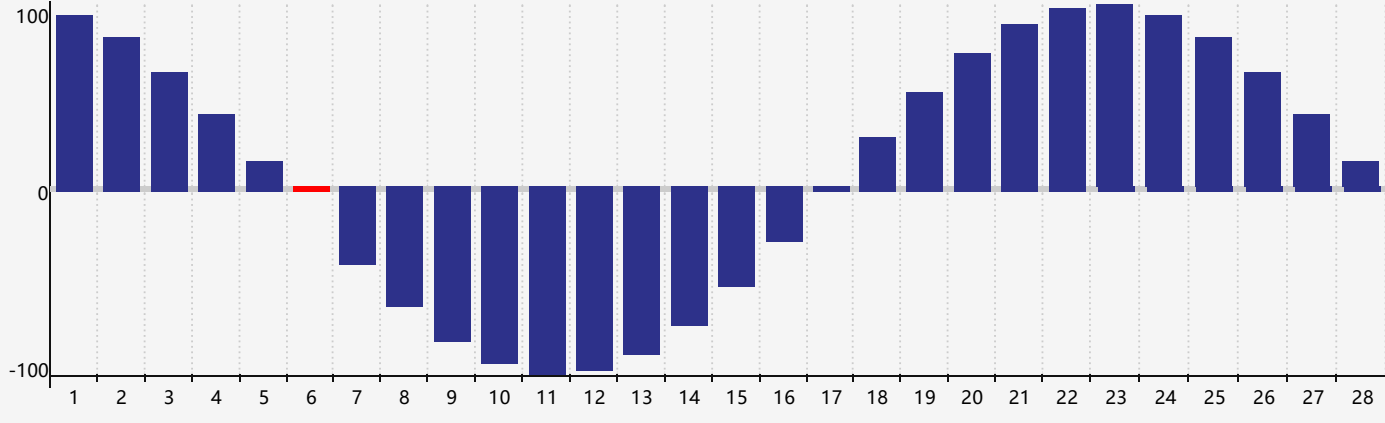

# Février 2019 Calendrier de Biorythme Physique

## Février 2019

DIM	LUN	MAR	MER	JEU	VEN	SAM
27	28	29	30	31	1	2
3	4	5	6 <small>Physique</small>	7	8	9
10	11	12	13	14	15	16
17	18	19	20	21	22	23
24	25	26	27	28	1 <small>Physique</small>	2