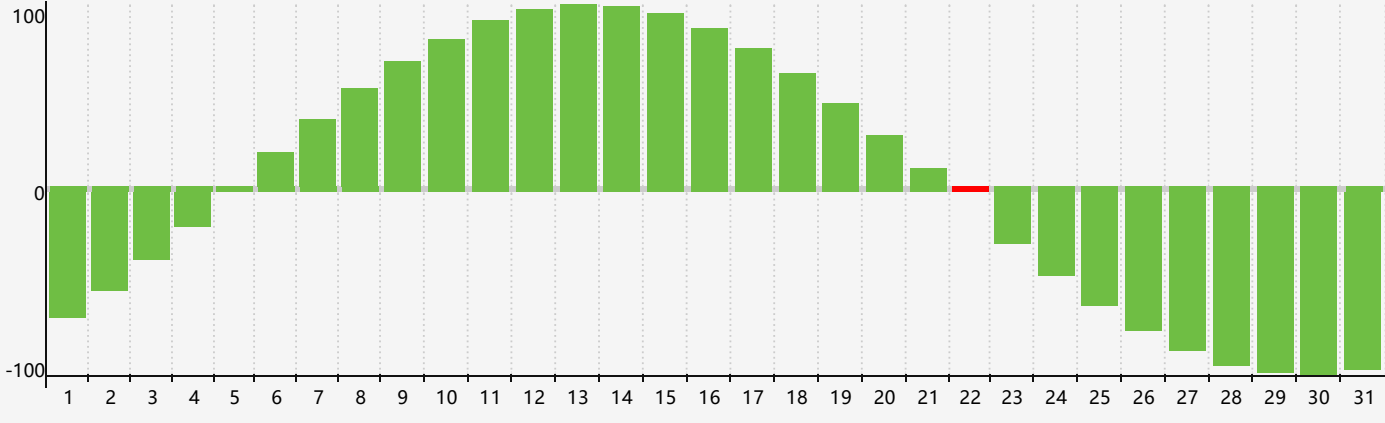

Mars 2019 Calendrier de Biorythme Intellectuel

Mars 2019 Calendrier Émotionnel de Biorythme

Mars 2019 Calendrier de Biorythme Physique

Mars 2019

DIM	LUN	MAR	MER	JEU	VEN	SAM
24 Émotif	25	26	27	28	1	2
3	4	5	6	7	8 Physique	9
10	11	12	13	14	15	16
17	18	19	20	21	22 Intellectuel	23
24 Émotif	25	26	27	28	29	30
31 Physique	1	2	3	4	5	6