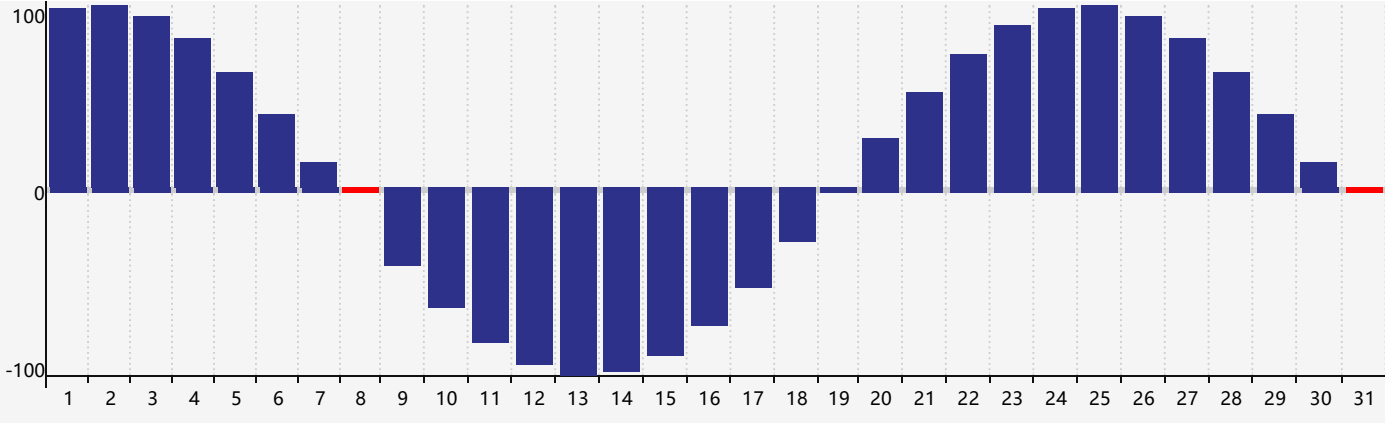

Mars 2019 Calendrier de Biorythme Intellectuel

Mars 2019 Calendrier Émotionnel de Biorythme

Mars 2019 Calendrier de Biorythme Physique

Mars 2019

DIM	LUN	MAR	MER	JEU	VEN	SAM
24 Émotif	25	26	27	28	1	2
3	4	5	6	7	8 Physique	9
10	11	12	13	14	15	16
17	18	19	20	21	22 Intellectuel	23
24 Émotif	25	26	27	28	29	30
31 Physique	1	2	3	4	5	6