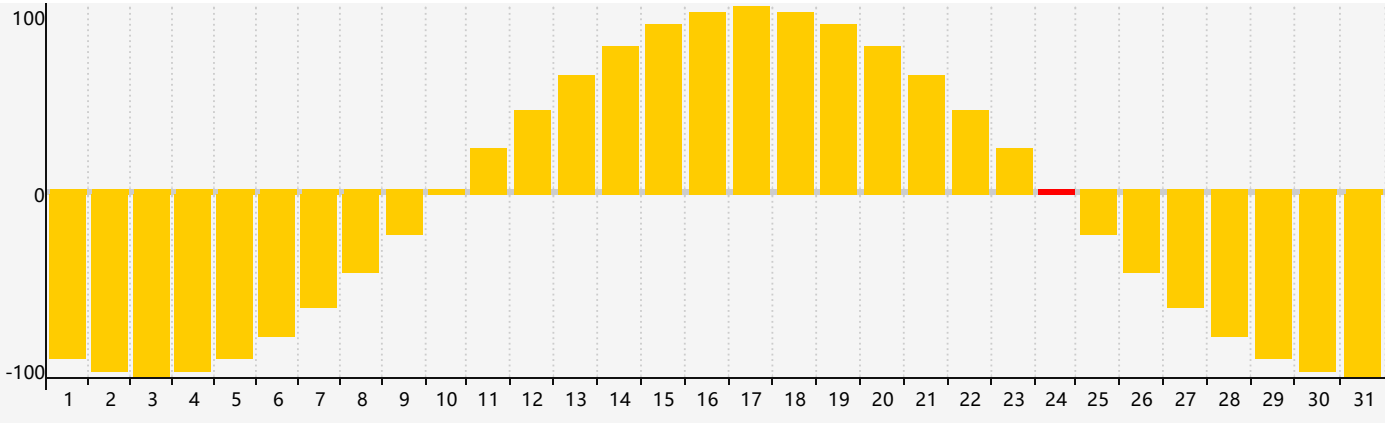

Mars 2019 Calendrier de Biorythme Intellectuel

Mars 2019 Calendrier Émotionnel de Biorythme

Mars 2019 Calendrier de Biorythme Physique

Mars 2019

DIM	LUN	MAR	MER	JEU	VEN	SAM
24 Émotif	25	26	27	28	1	2
3	4	5	6	7	8 Physique	9
10	11	12	13	14	15	16
17	18	19	20	21	22 Intellectuel	23
24 Émotif	25	26	27	28	29	30
31 Physique	1	2	3	4	5	6