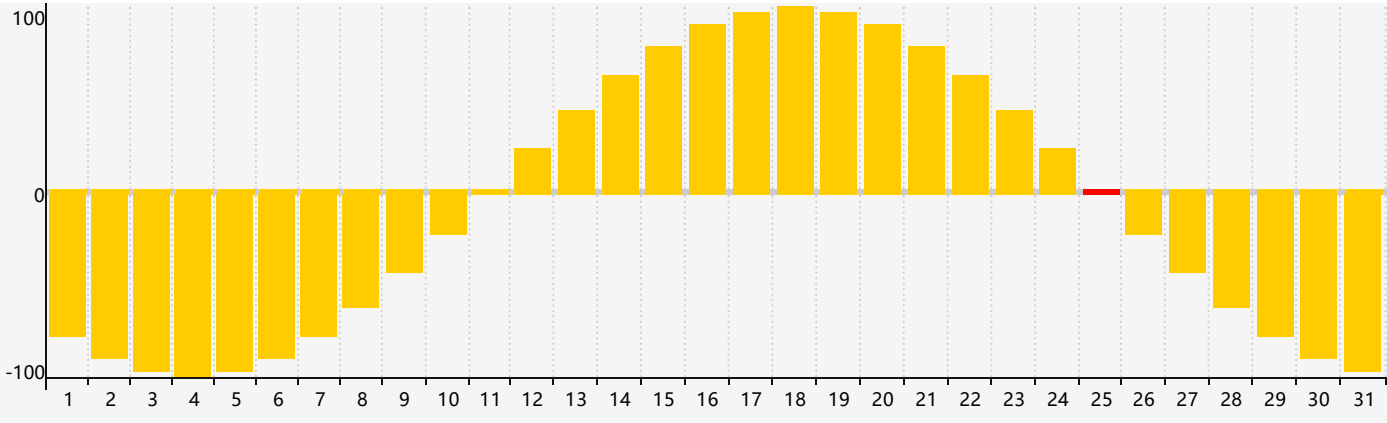

Mars 2019 Calendrier de Biorythme Intellectuel

Mars 2019 Calendrier Émotionnel de Biorythme

Mars 2019 Calendrier de Biorythme Physique

Mars 2019

DIM	LUN	MAR	MER	JEU	VEN	SAM
24	25 Émotif	26	27	28	1	2
3	4	5	6	7	8	9
10	11	12	13	14 Intellectuel	15 Physique	16
17	18	19	20	21	22	23
24	25 Émotif	26	27	28	29	30
31	1	2	3	4	5	6