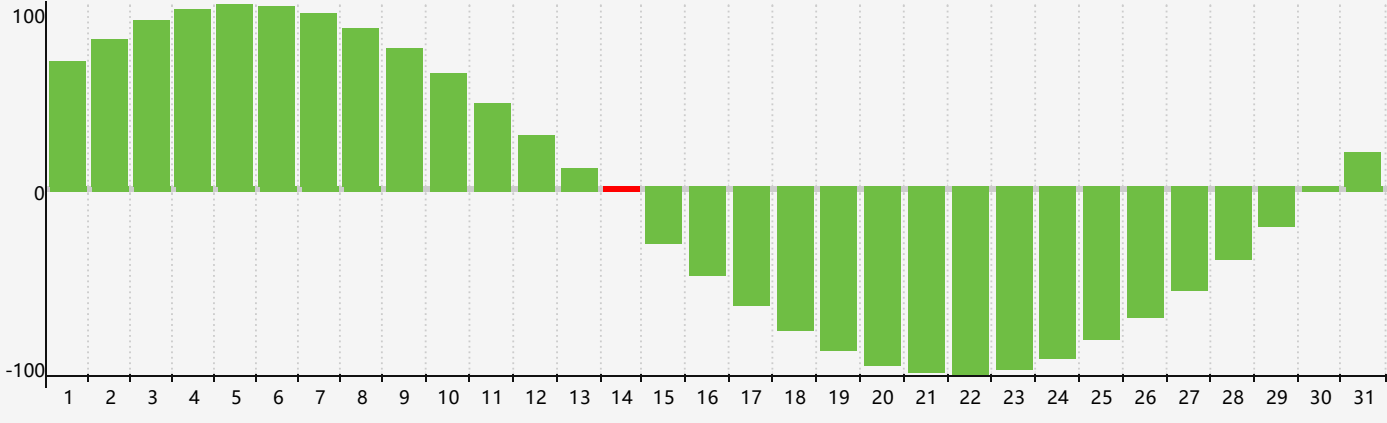

Mars 2019 Calendrier de Biorythme Intellectuel

Mars 2019 Calendrier Émotionnel de Biorythme

Mars 2019 Calendrier de Biorythme Physique

Mars 2019

DIM	LUN	MAR	MER	JEU	VEN	SAM
24	25 Émotif	26	27	28	1	2
3	4	5	6	7	8	9
10	11	12	13	14 Intellectuel	15 Physique	16
17	18	19	20	21	22	23
24	25 Émotif	26	27	28	29	30
31	1	2	3	4	5	6