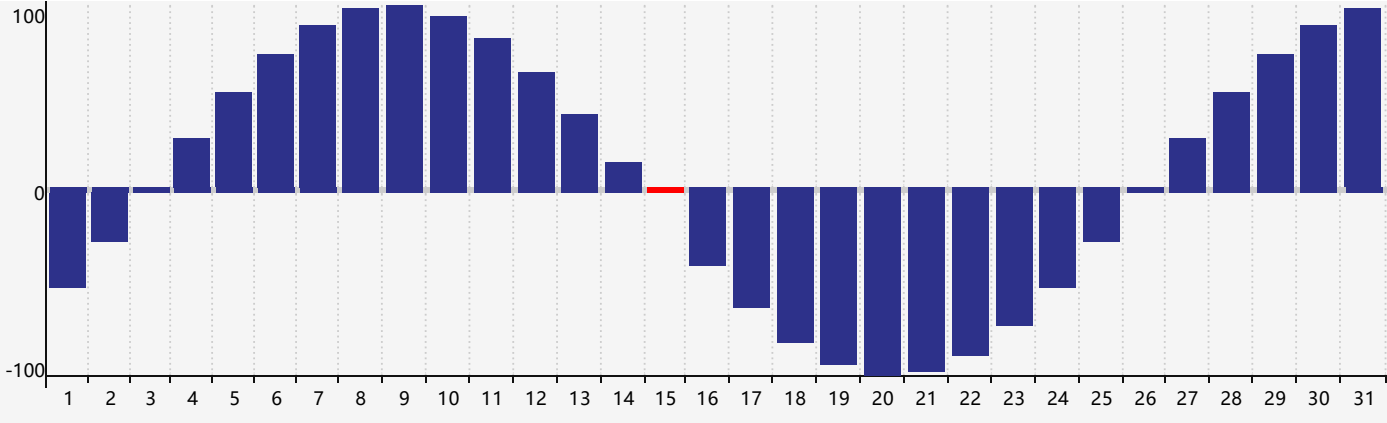

Mars 2019 Calendrier de Biorythme Intellectuel

Mars 2019 Calendrier Émotionnel de Biorythme

Mars 2019 Calendrier de Biorythme Physique

Mars 2019

DIM	LUN	MAR	MER	JEU	VEN	SAM
24	25 Émotif	26	27	28	1	2
3	4	5	6	7	8	9
10	11	12	13	14 Intellectuel	15 Physique	16
17	18	19	20	21	22	23
24	25 Émotif	26	27	28	29	30
31	1	2	3	4	5	6