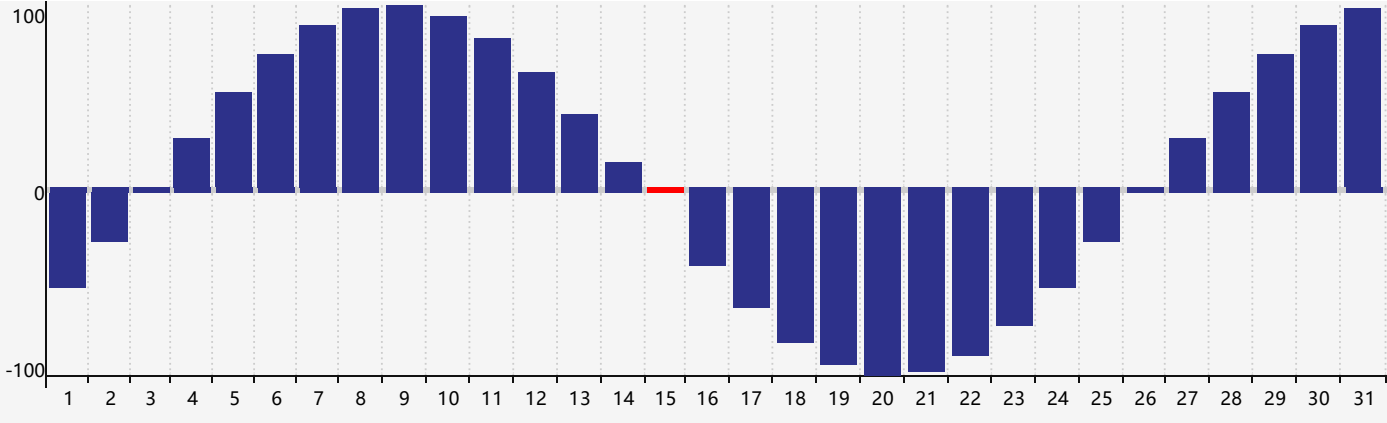

Mars 2019 Calendrier de Biorythme Intellectuel

Mars 2019 Calendrier Émotionnel de Biorythme

Mars 2019 Calendrier de Biorythme Physique

Mars 2019

DIM	LUN	MAR	MER	JEU	VEN	SAM
24	25	26	27	28	1	2
3	4	5	6	7	8	9
10 <small>Émotif</small>	11	12	13	14	15 <small>Physique</small>	16
17	18	19	20	21	22 <small>Intellectuel</small>	23
24	25	26	27	28	29	30
31	1	2	3	4	5	6