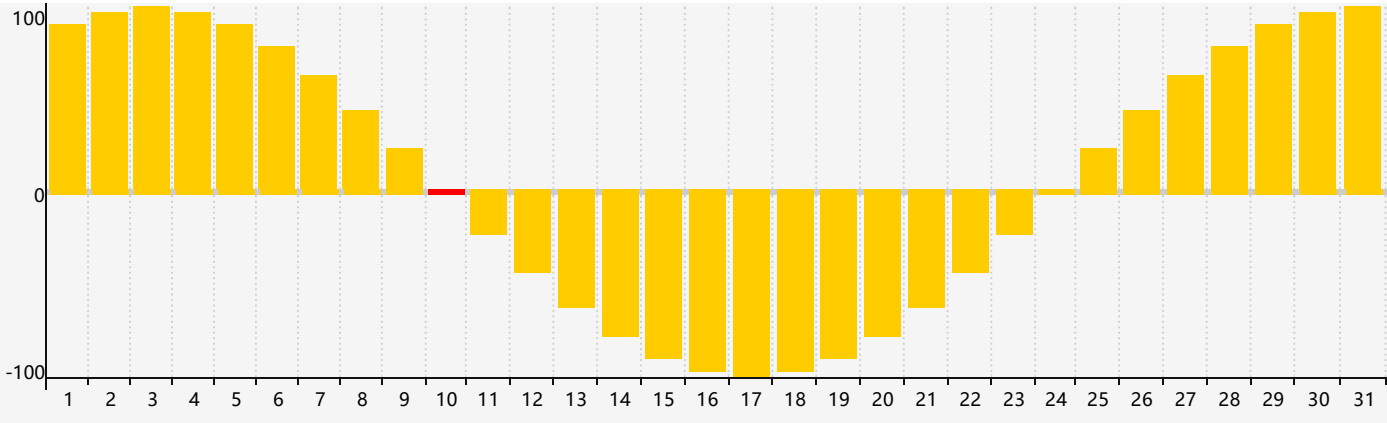

Mars 2019 Calendrier de Biorythme Intellectuel

Mars 2019 Calendrier Émotionnel de Biorythme

Mars 2019 Calendrier de Biorythme Physique

Mars 2019

DIM	LUN	MAR	MER	JEU	VEN	SAM
24	25	26	27	28	1	2
3	4	5	6	7	8	9
10 <small>Émotif</small>	11	12	13	14	15 <small>Physique</small>	16
17	18	19	20	21	22 <small>Intellectuel</small>	23
24	25	26	27	28	29	30
31	1	2	3	4	5	6