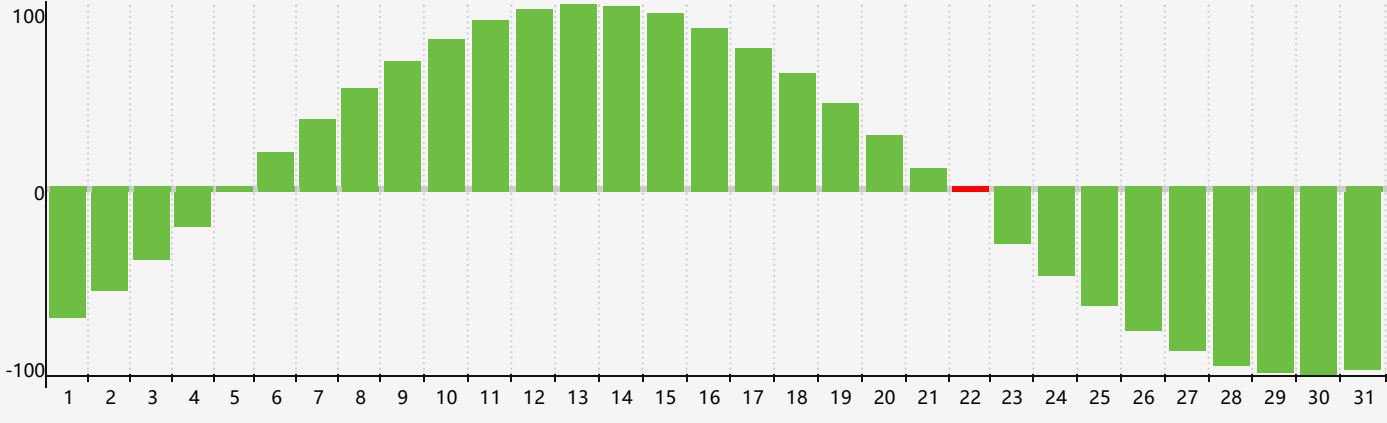

Mars 2019 Calendrier de Biorythme Intellectuel

Mars 2019 Calendrier Émotionnel de Biorythme

Mars 2019 Calendrier de Biorythme Physique

Mars 2019

DIM	LUN	MAR	MER	JEU	VEN	SAM
24	25	26	27	28	1	2
3	4	5	6	7	8	9
10 <small>Émotif</small>	11	12	13	14	15 <small>Physique</small>	16
17	18	19	20	21	22 <small>Intellectuel</small>	23
24	25	26	27	28	29	30
31	1	2	3	4	5	6