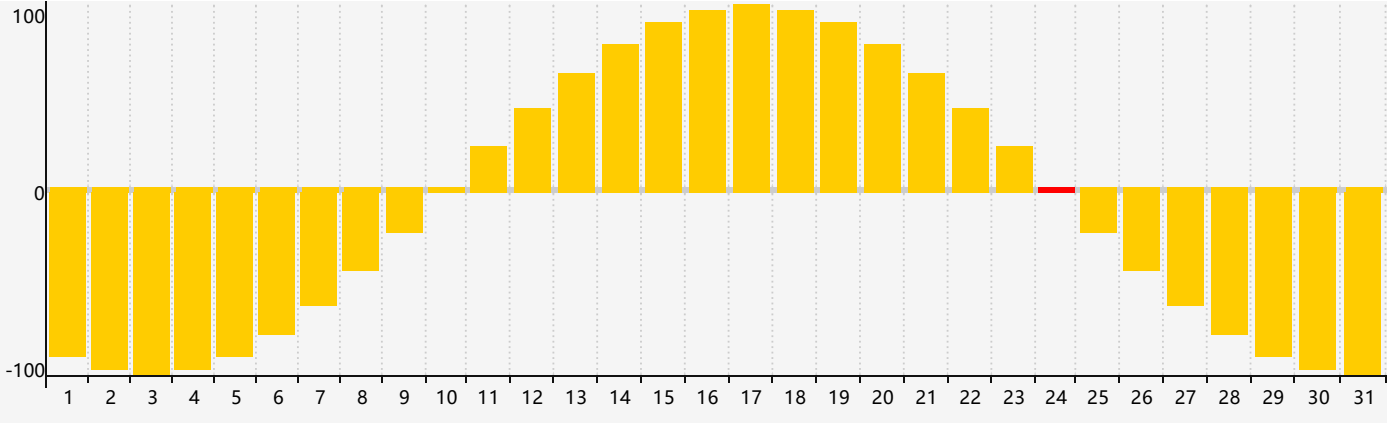

Mars 2019 Calendrier de Biorythme Intellectuel

Mars 2019 Calendrier Émotionnel de Biorythme

Mars 2019 Calendrier de Biorythme Physique

Mars 2019

DIM	LUN	MAR	MER	JEU	VEN	SAM
24 Émotif	25	26	27	28	1	2
3	4	5	6	7	8	9
10	11	12	13	14 Physique	15	16
17	18	19	20	21	22 Intellectuel	23
24 Émotif	25	26	27	28	29	30
31	1	2	3	4	5	6 Physique