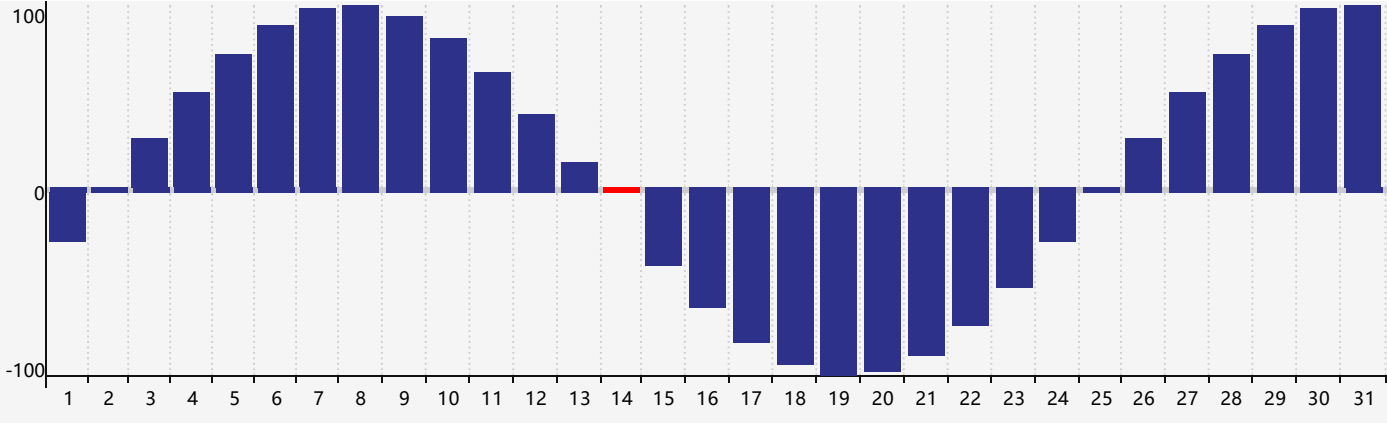

Mars 2019 Calendrier de Biorythme Intellectuel

Mars 2019 Calendrier Émotionnel de Biorythme

Mars 2019 Calendrier de Biorythme Physique

Mars 2019

DIM	LUN	MAR	MER	JEU	VEN	SAM
24 Émotif	25	26	27	28	1	2
3	4	5	6	7	8	9
10	11	12	13	14 Physique	15	16
17	18	19	20	21	22 Intellectuel	23
24 Émotif	25	26	27	28	29	30
31	1	2	3	4	5	6 Physique