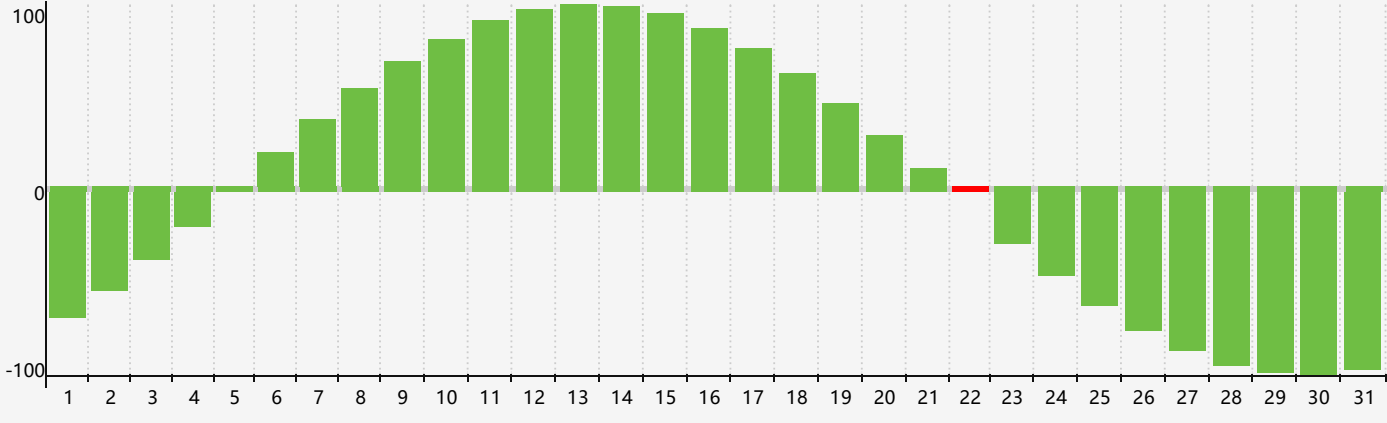

Mars 2019 Calendrier de Biorythme Intellectuel

Mars 2019 Calendrier Émotionnel de Biorythme

Mars 2019 Calendrier de Biorythme Physique

Mars 2019

DIM	LUN	MAR	MER	JEU	VEN	SAM
24 Émotif	25	26	27	28	1	2
3	4	5	6	7	8	9
10	11	12	13	14 Physique	15	16
17	18	19	20	21	22 Intellectuel	23
24 Émotif	25	26	27	28	29	30
31	1	2	3	4	5	6 Physique