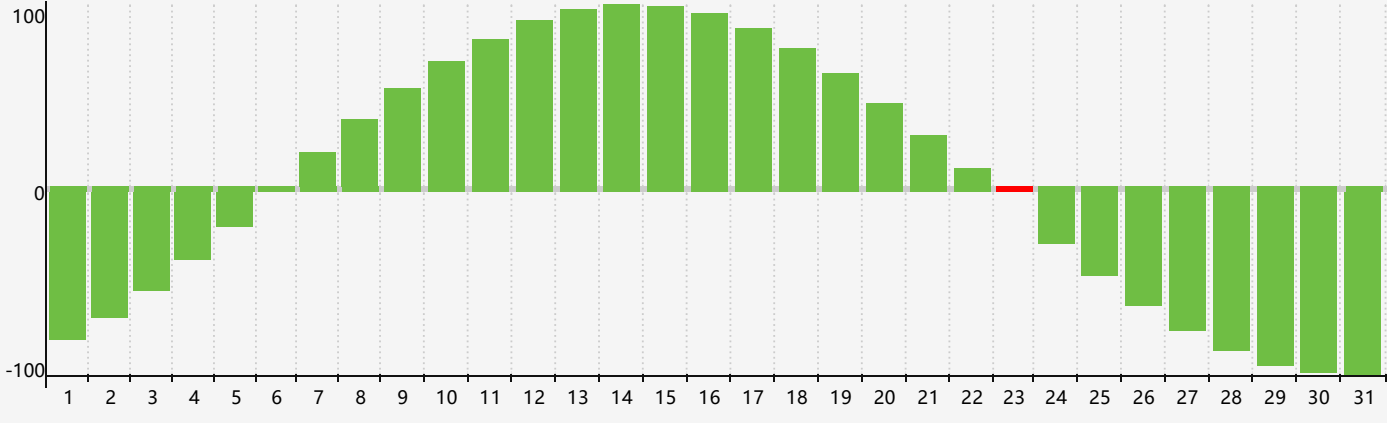

Mars 2019 Calendrier de Biorythme Intellectuel

Mars 2019 Calendrier Émotionnel de Biorythme

Mars 2019 Calendrier de Biorythme Physique

Mars 2019

DIM	LUN	MAR	MER	JEU	VEN	SAM
24	25	26	27	28	1	2
3	4	5	6	7 Émotif	8	9
10	11	12 Physique	13	14	15	16
17	18	19	20	21	22	23 Intellectuel
24	25	26	27	28	29	30
31	1	2	3	4 ÉmotifPhysique	5	6