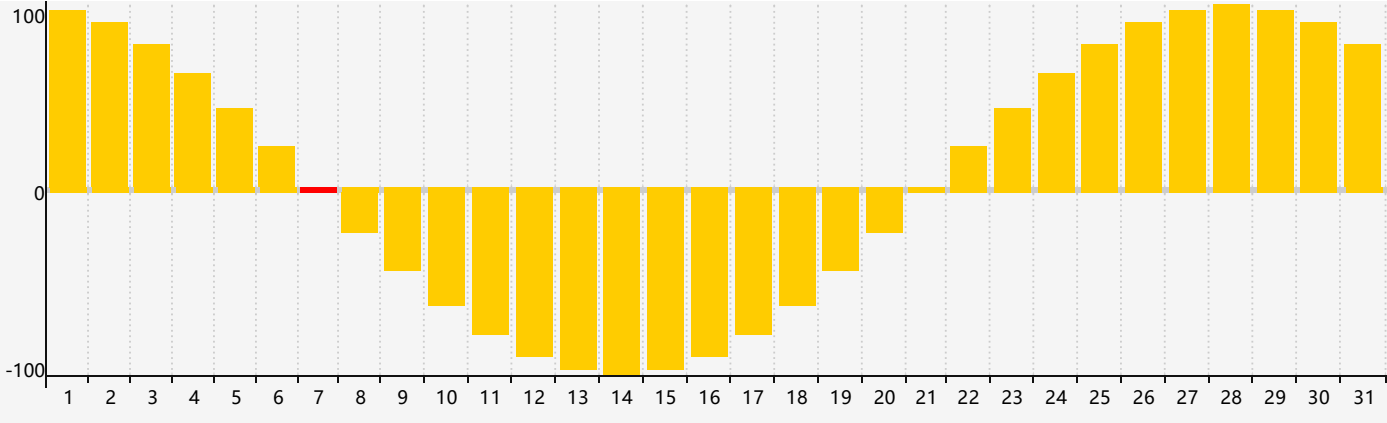

Mars 2019 Calendrier de Biorythme Intellectuel

Mars 2019 Calendrier Émotionnel de Biorythme

Mars 2019 Calendrier de Biorythme Physique

Mars 2019

DIM	LUN	MAR	MER	JEU	VEN	SAM
24	25	26	27	28	1	2
3	4	5	6	7 Émotif	8	9
10	11	12 Physique	13	14	15	16
17	18	19	20	21	22	23 Intellectuel
24	25	26	27	28	29	30
31	1	2	3	4 ÉmotifPhysique	5	6