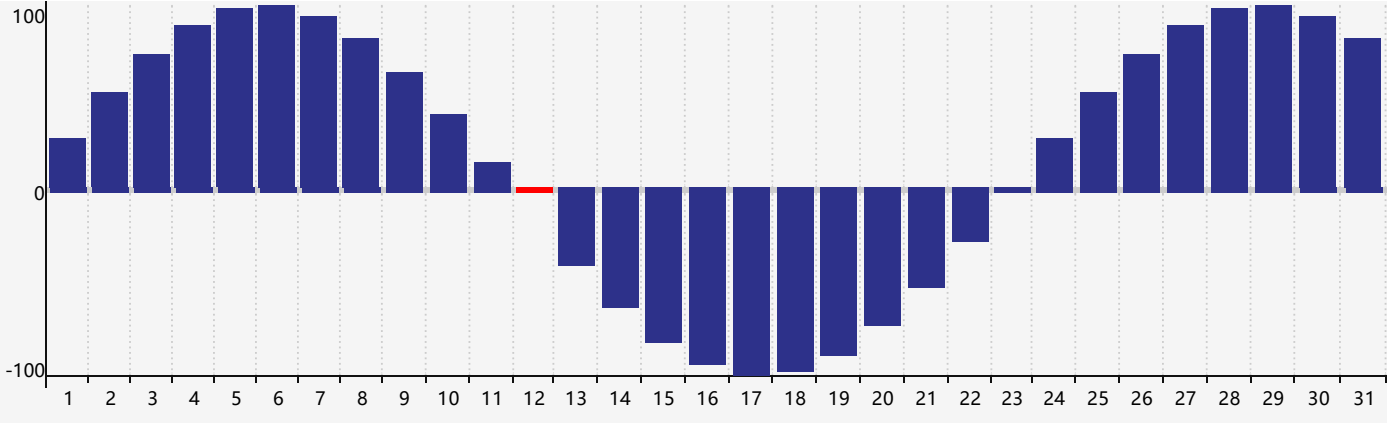

Mars 2019 Calendrier de Biorythme Intellectuel

Mars 2019 Calendrier Émotionnel de Biorythme

Mars 2019 Calendrier de Biorythme Physique

Mars 2019

DIM	LUN	MAR	MER	JEU	VEN	SAM
24	25	26	27	28	1	2
3	4	5	6	7 Émotif	8	9
10	11	12 Physique	13	14	15	16
17	18	19	20	21	22	23 Intellectuel
24	25	26	27	28	29	30
31	1	2	3	4 ÉmotifPhysique	5	6