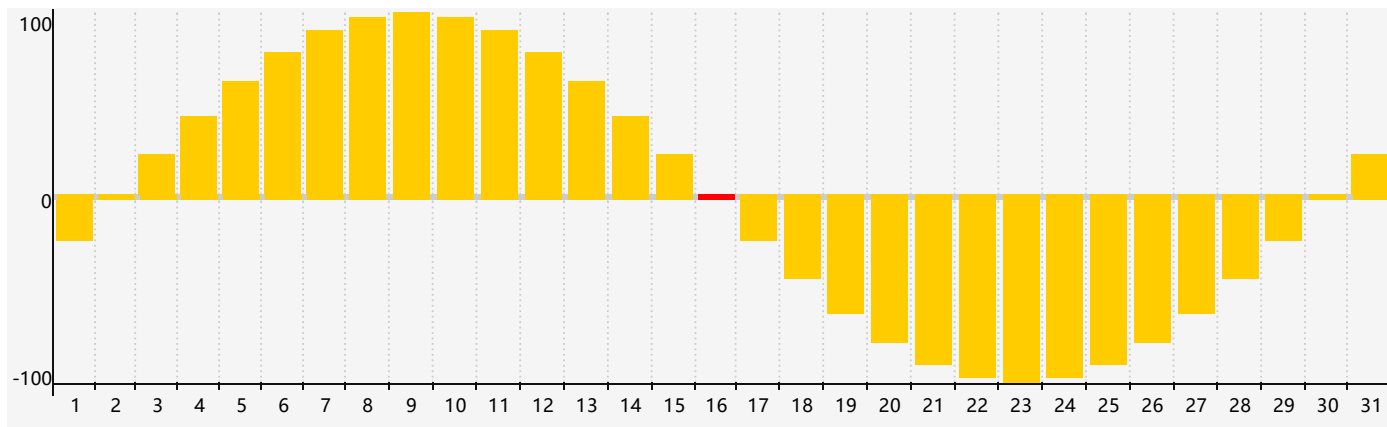

Mars 2019 Calendrier Émotionnel de Biorythme

Mars 2019

DIM	LUN	MAR	MER	JEU	VEN	SAM
24	25	26	27	28	1	2
3	4	5	6	7	8	9
10	11	12	13	14	15	16 <small>Émotif</small>
17	18	19	20	21	22	23
24	25	26	27	28	29	30
31	1	2	3	4	5	6