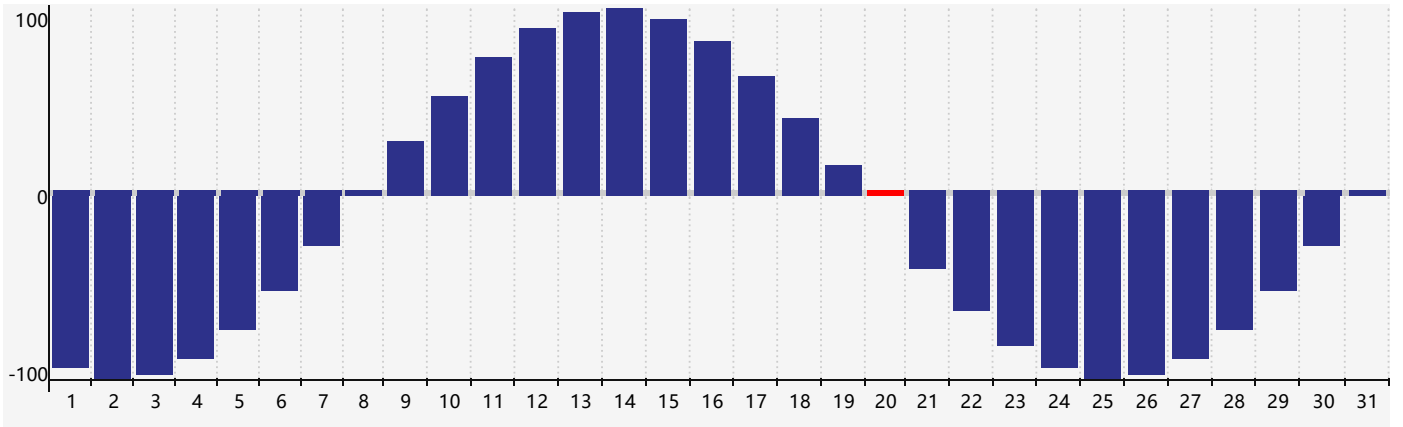

## Mars 2019 Calendrier de Biorythme Physique

## Mars 2019

DIM	LUN	MAR	MER	JEU	VEN	SAM
24	25 <small>Physique</small>	26	27	28	1	2
3	4	5	6	7	8	9
10	11	12	13	14	15	16
17	18	19	20 <small>Physique</small>	21	22	23
24	25	26	27	28	29	30
31	1	2	3	4	5	6