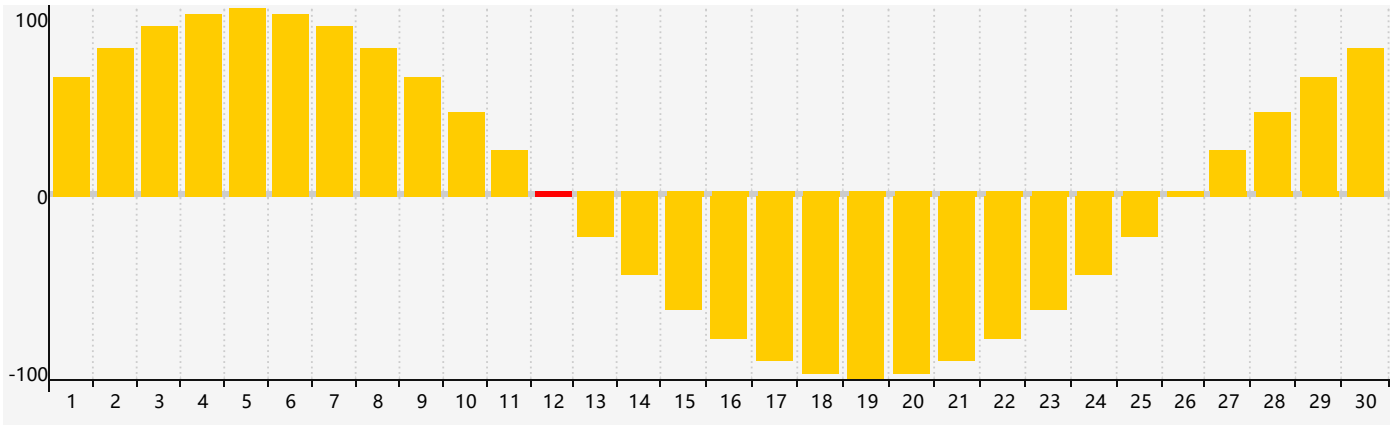

Avril 2019 Calendrier de Biorythme Intellectuel

Avril 2019 Calendrier Émotionnel de Biorythme

Avril 2019 Calendrier de Biorythme Physique

Avril 2019

DIM	LUN	MAR	MER	JEU	VEN	SAM
31	1	2 Intellectuel	3	4	5	6
7	8	9	10	11	12 Émotif	13
14	15	16	17	18	19	20
21 Physique	22	23	24	25	26	27
28	29	30	1	2	3	4