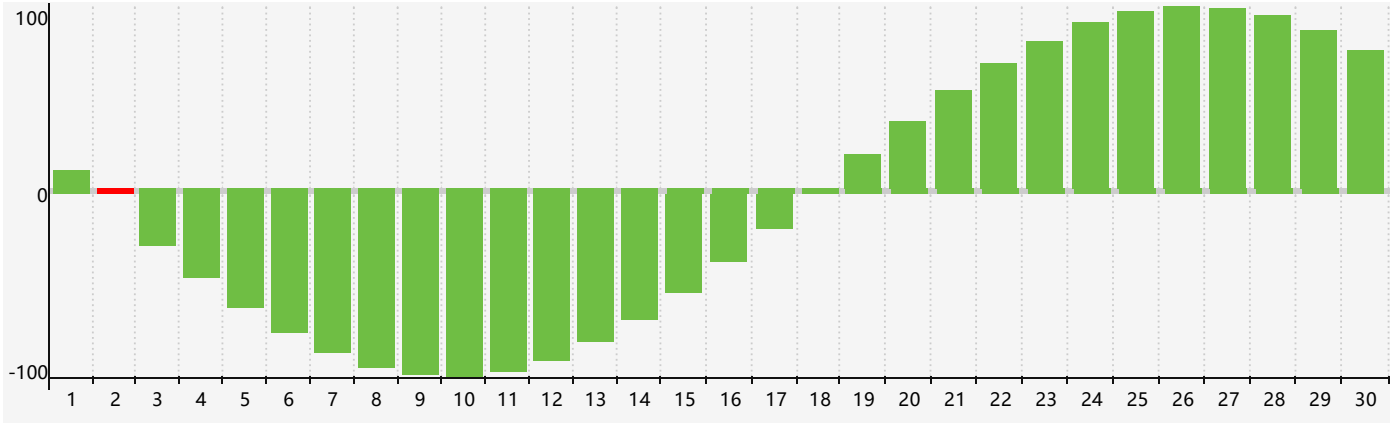

Avril 2019 Calendrier de Biorythme Intellectuel

Avril 2019 Calendrier Émotionnel de Biorythme

Avril 2019 Calendrier de Biorythme Physique

Avril 2019

DIM	LUN	MAR	MER	JEU	VEN	SAM
31	1	2 Intellectuel	3	4	5	6
7	8	9	10	11	12 Émotif	13
14	15	16	17	18	19	20
21 Physique	22	23	24	25	26	27
28	29	30	1	2	3	4