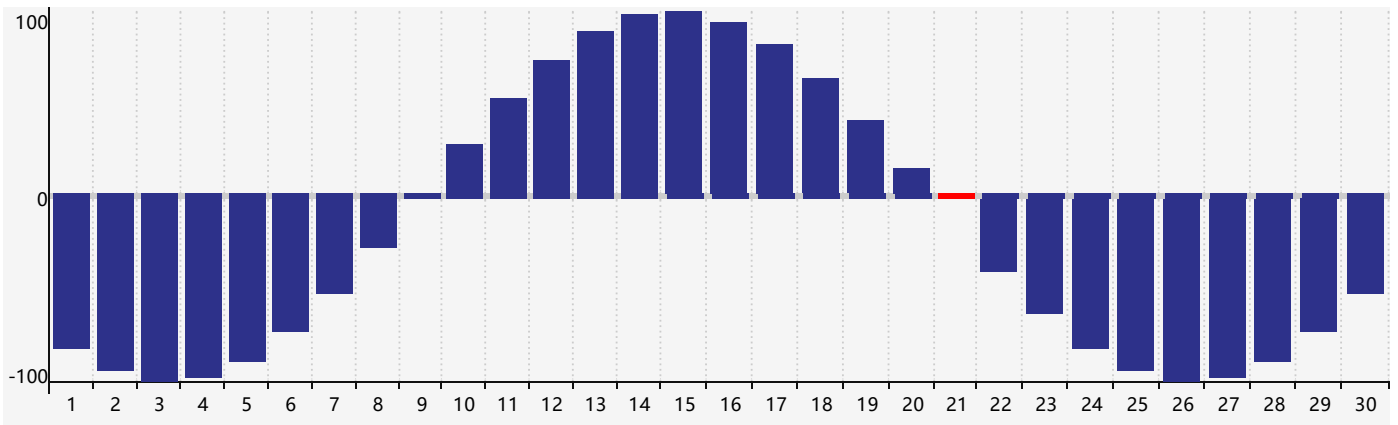

Avril 2019 Calendrier de Biorythme Intellectuel

Avril 2019 Calendrier Émotionnel de Biorythme

Avril 2019 Calendrier de Biorythme Physique

Avril 2019

DIM	LUN	MAR	MER	JEU	VEN	SAM
31	1	2 Intellectuel	3	4	5	6
7	8	9	10	11	12 Émotif	13
14	15	16	17	18	19	20
21 Physique	22	23	24	25	26	27
28	29	30	1	2	3	4