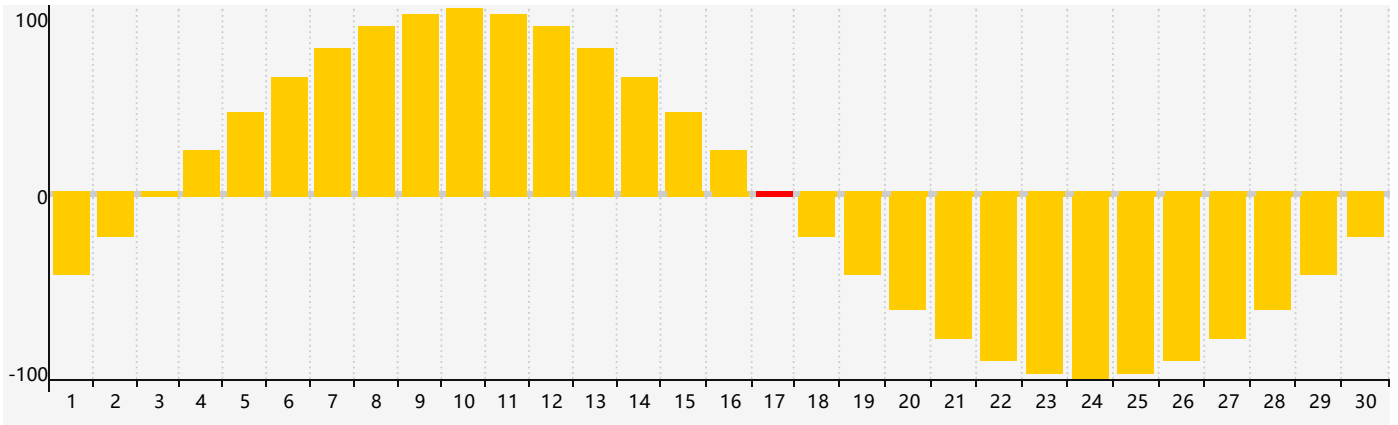

Avril 2019 Calendrier de Biorythme Intellectuel

Avril 2019 Calendrier Émotionnel de Biorythme

Avril 2019 Calendrier de Biorythme Physique

Avril 2019

DIM	LUN	MAR	MER	JEU	VEN	SAM
31	1	2	3	4	5	6
7	8	9	10	11 Physique	12	13
14	15	16	17 Émotif	18	19	20
21	22	23 Intellectuel	24	25	26	27
28	29	30	1	2	3	4 Physique