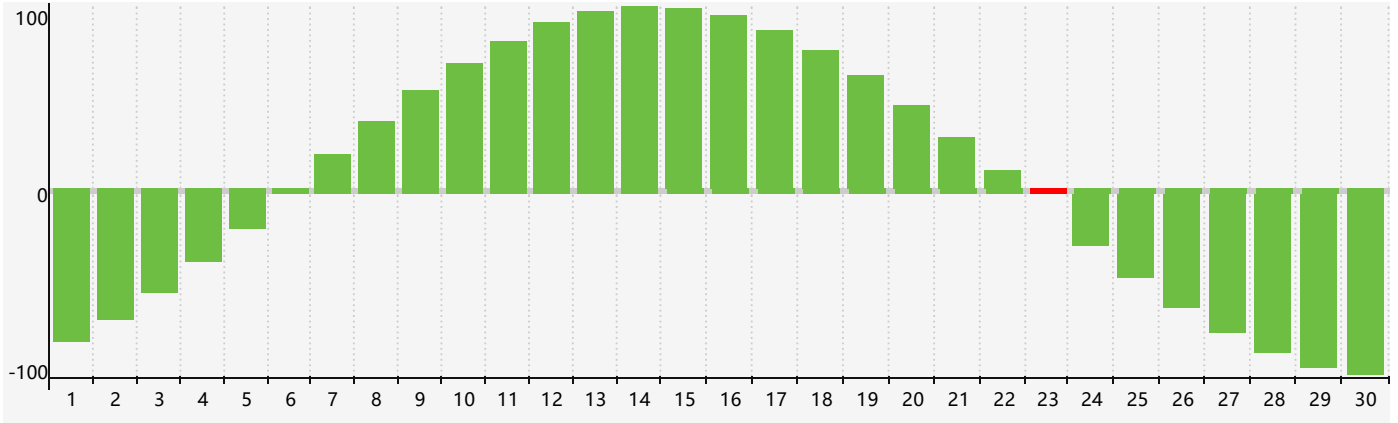

Avril 2019 Calendrier de Biorythme Intellectuel

Avril 2019 Calendrier Émotionnel de Biorythme

Avril 2019 Calendrier de Biorythme Physique

Avril 2019

DIM	LUN	MAR	MER	JEU	VEN	SAM
31	1	2	3	4	5	6
7	8	9	10	11 Physique	12	13
14	15	16	17 Émotif	18	19	20
21	22	23 Intellectuel	24	25	26	27
28	29	30	1	2	3	4 Physique