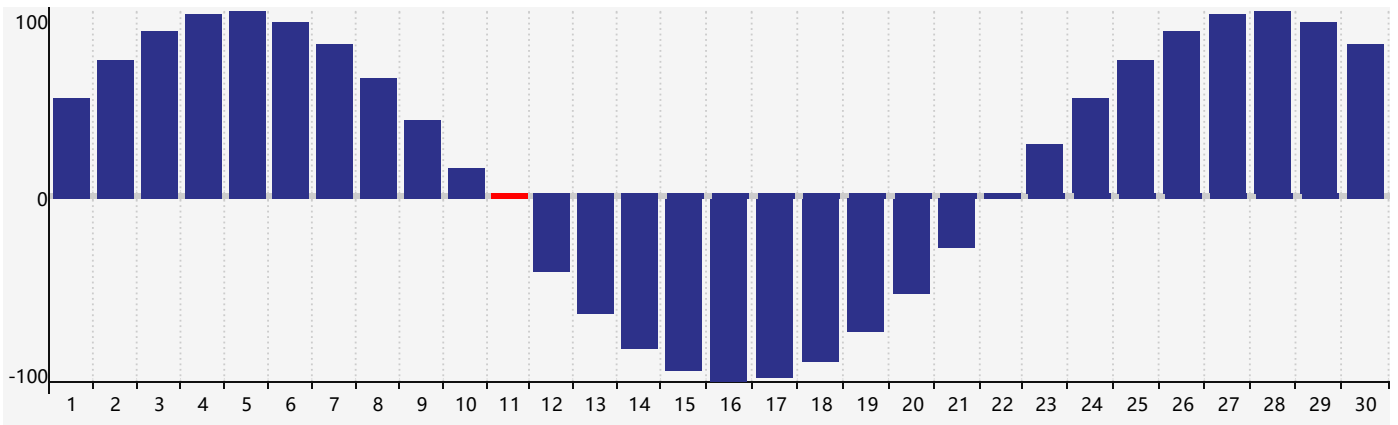

Avril 2019 Calendrier de Biorythme Intellectuel

Avril 2019 Calendrier Émotionnel de Biorythme

Avril 2019 Calendrier de Biorythme Physique

Avril 2019

DIM	LUN	MAR	MER	JEU	VEN	SAM
31	1	2	3	4	5	6
7	8	9	10	11 Physique	12	13
14	15	16	17 Émotif	18	19	20
21	22	23 Intellectuel	24	25	26	27
28	29	30	1	2	3	4 Physique