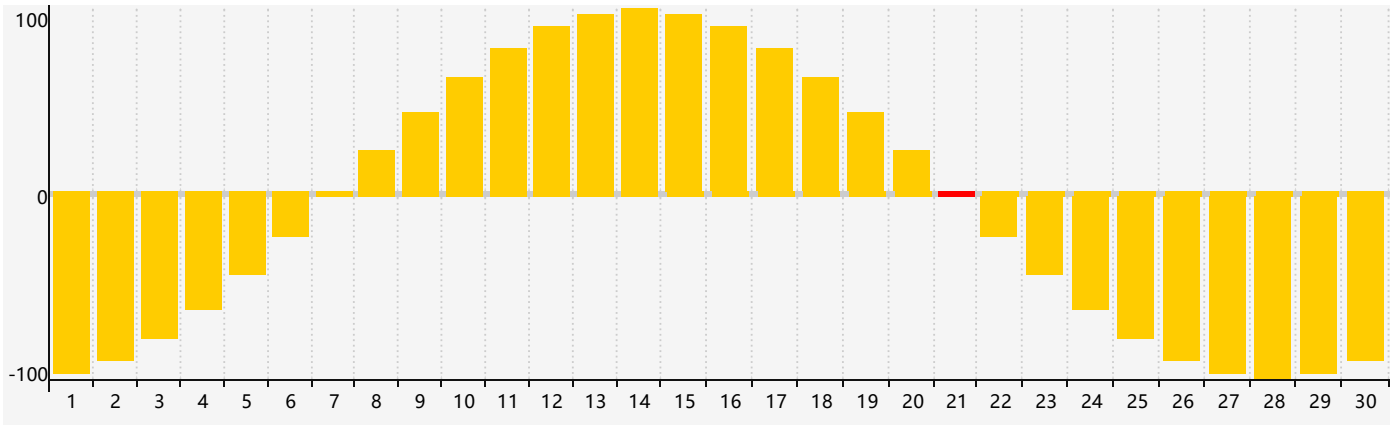

Avril 2019 Calendrier de Biorythme Intellectuel

Avril 2019 Calendrier Émotionnel de Biorythme

Avril 2019 Calendrier de Biorythme Physique

Avril 2019

| DIM | LUN | MAR | MER | JEU | VEN | SAM |
|---|-----|---|-----|--|-----|-----|
| 31 | 1 | 2 Physique | 3 | 4 | 5 | 6 |
| 7 Intellectuel | 8 | 9 | 10 | 11 | 12 | 13 |
| 14 | 15 | 16 | 17 | 18 | 19 | 20 |
| 21 Émotif | 22 | 23 | 24 | 25 Physique | 26 | 27 |
| 28 | 29 | 30 | 1 | 2 | 3 | 4 |