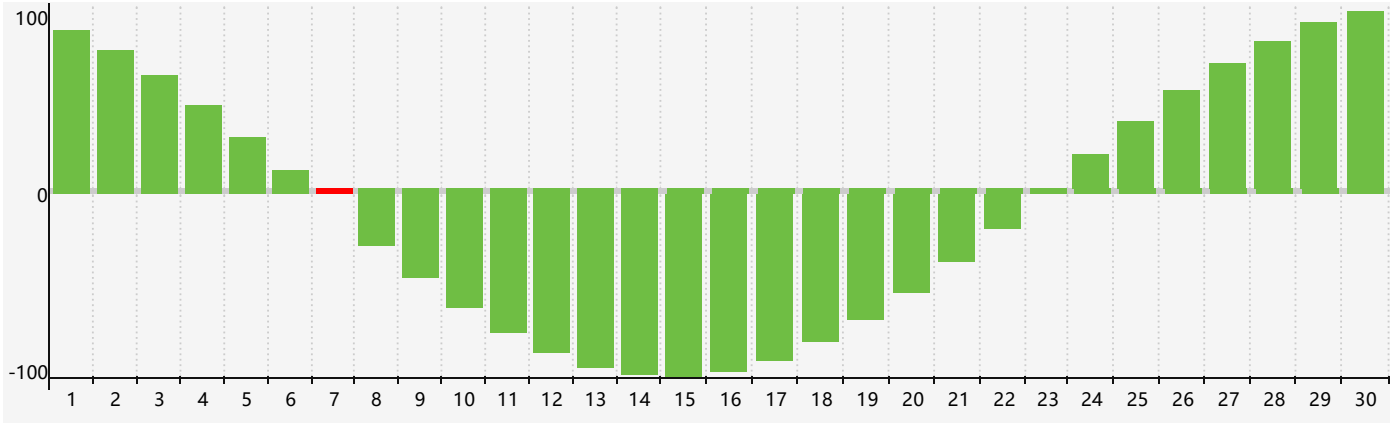

Avril 2019 Calendrier de Biorythme Intellectuel

Avril 2019 Calendrier Émotionnel de Biorythme

Avril 2019 Calendrier de Biorythme Physique

Avril 2019

| DIM | LUN | MAR | MER | JEU | VEN | SAM |
|---|-----|---|-----|--|-----|-----|
| 31 | 1 | 2 Physique | 3 | 4 | 5 | 6 |
| 7 Intellectuel | 8 | 9 | 10 | 11 | 12 | 13 |
| 14 | 15 | 16 | 17 | 18 | 19 | 20 |
| 21 Émotif | 22 | 23 | 24 | 25 Physique | 26 | 27 |
| 28 | 29 | 30 | 1 | 2 | 3 | 4 |