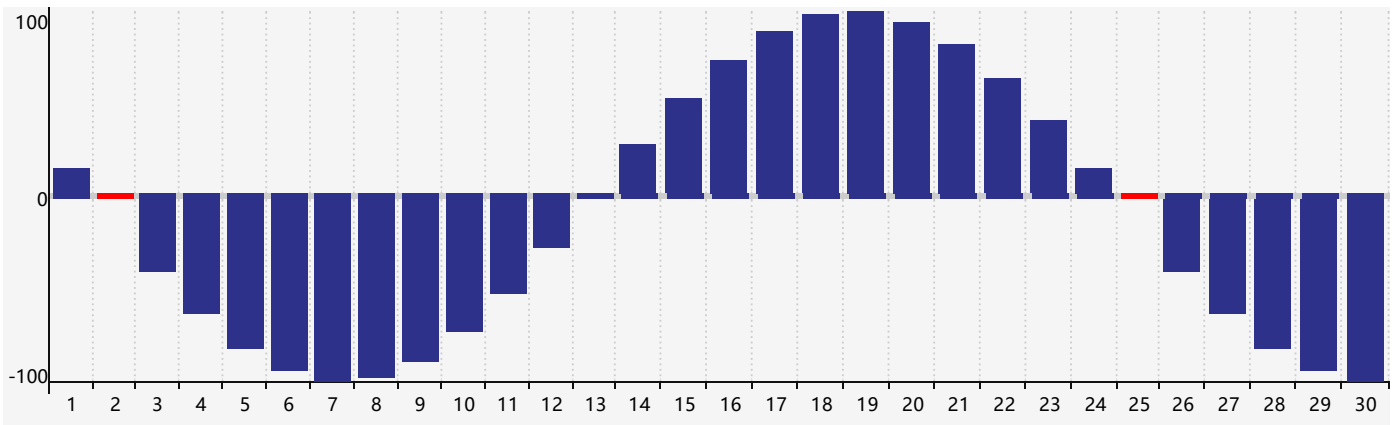

Avril 2019 Calendrier de Biorythme Intellectuel

Avril 2019 Calendrier Émotionnel de Biorythme

Avril 2019 Calendrier de Biorythme Physique

Avril 2019

| DIM | LUN | MAR | MER | JEU | VEN | SAM |
|---|-----|---|-----|--|-----|-----|
| 31 | 1 | 2 Physique | 3 | 4 | 5 | 6 |
| 7 Intellectuel | 8 | 9 | 10 | 11 | 12 | 13 |
| 14 | 15 | 16 | 17 | 18 | 19 | 20 |
| 21 Émotif | 22 | 23 | 24 | 25 Physique | 26 | 27 |
| 28 | 29 | 30 | 1 | 2 | 3 | 4 |