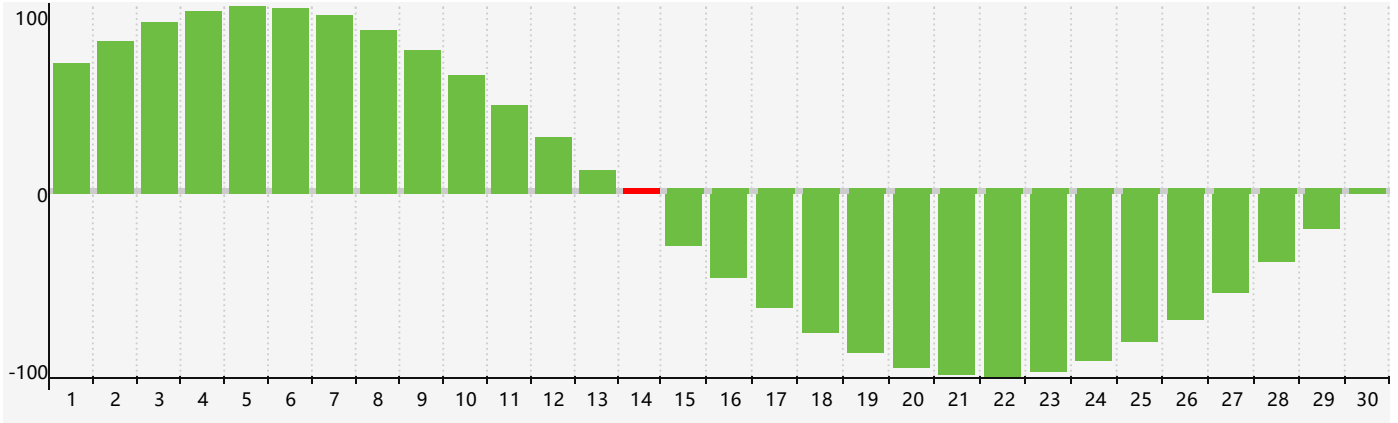

Avril 2019 Calendrier de Biorythme Intellectuel

Avril 2019 Calendrier Émotionnel de Biorythme

Avril 2019 Calendrier de Biorythme Physique

Avril 2019

DIM	LUN	MAR	MER	JEU	VEN	SAM
31	1	2	3 Physique	4	5	6
7	8	9	10	11	12	13
14 Intellectuel	15	16	17	18	19	20 Émotif
21	22	23	24	25	26 Physique	27
28	29	30	1	2	3	4