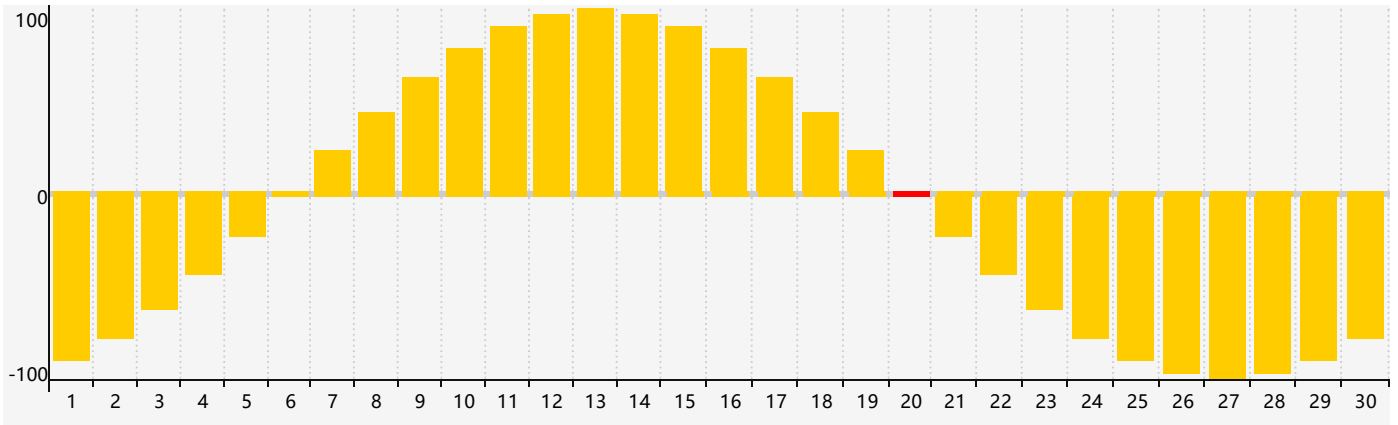

Avril 2019 Calendrier de Biorythme Intellectuel

Avril 2019 Calendrier Émotionnel de Biorythme

Avril 2019 Calendrier de Biorythme Physique

Avril 2019

DIM	LUN	MAR	MER	JEU	VEN	SAM
31	1	2	3 Physique	4	5	6
7	8	9	10	11	12	13
14 Intellectuel	15	16	17	18	19	20 Émotif
21	22	23	24	25	26 Physique	27
28	29	30	1	2	3	4