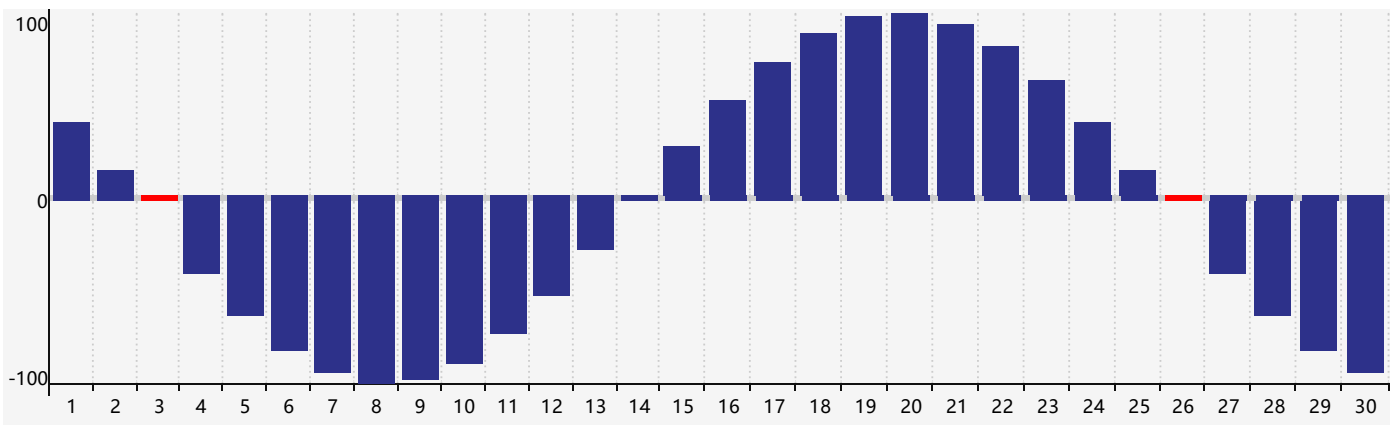

Avril 2019 Calendrier de Biorythme Intellectuel

Avril 2019 Calendrier Émotionnel de Biorythme

Avril 2019 Calendrier de Biorythme Physique

Avril 2019

DIM	LUN	MAR	MER	JEU	VEN	SAM
31	1	2	3 Physique	4	5	6
7	8	9	10	11	12	13
14 Intellectuel	15	16	17	18	19	20 Émotif
21	22	23	24	25	26 Physique	27
28	29	30	1	2	3	4