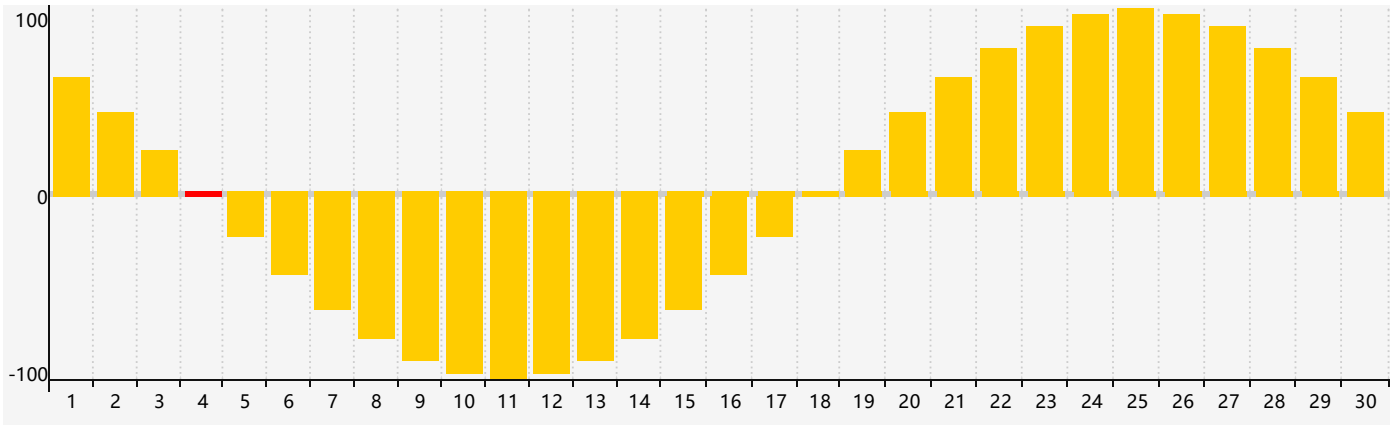

Avril 2019 Calendrier de Biorythme Intellectuel

Avril 2019 Calendrier Émotionnel de Biorythme

Avril 2019 Calendrier de Biorythme Physique

Avril 2019

DIM	LUN	MAR	MER	JEU	VEN	SAM
31	1	2	3	4 Émotif Physique	5	6
7	8	9	10	11	12	13
14	15	16	17	18	19	20
21	22	23	24	25 Intellectuel	26	27 Physique
28	29	30	1	2 Émotif	3	4