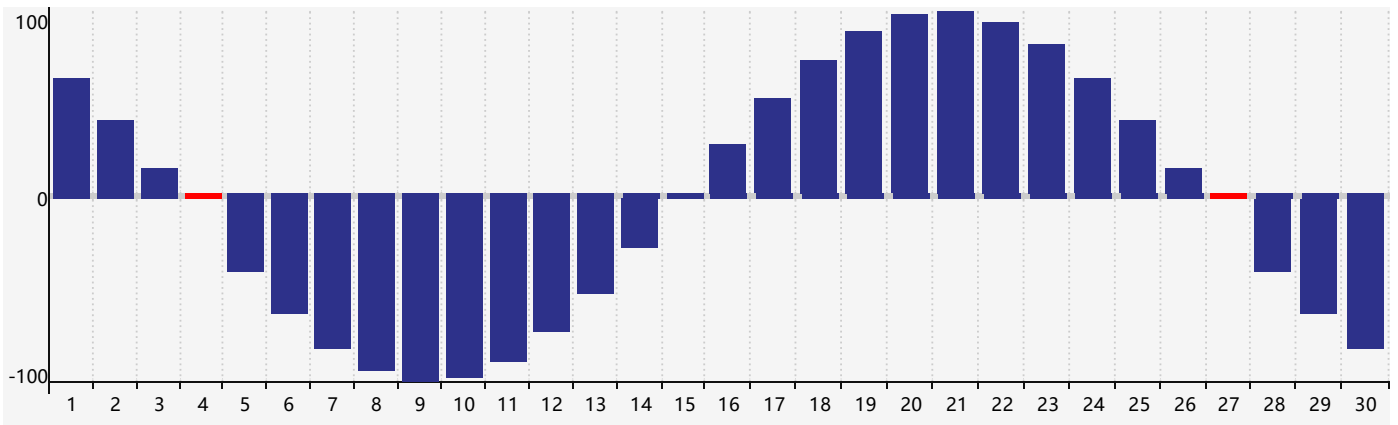

Avril 2019 Calendrier de Biorythme Intellectuel

Avril 2019 Calendrier Émotionnel de Biorythme

Avril 2019 Calendrier de Biorythme Physique

Avril 2019

DIM	LUN	MAR	MER	JEU	VEN	SAM
31	1	2	3	4 Émotif Physique	5	6
7	8	9	10	11	12	13
14	15	16	17	18	19	20
21	22	23	24	25 Intellectuel	26	27 Physique
28	29	30	1	2 Émotif	3	4