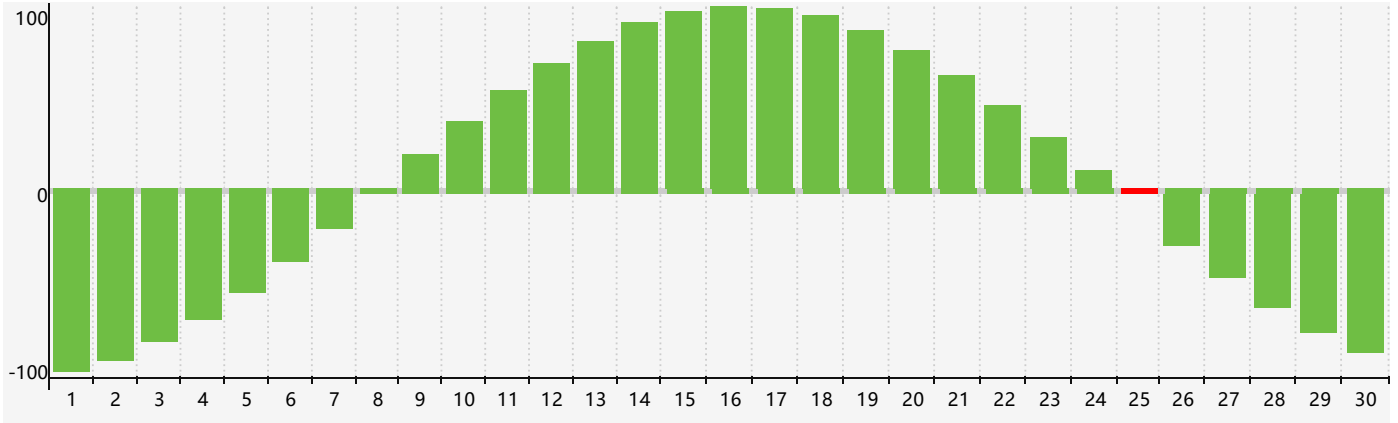

Avril 2019 Calendrier de Biorythme Intellectuel

Avril 2019 Calendrier Émotionnel de Biorythme

Avril 2019 Calendrier de Biorythme Physique

Avril 2019

DIM	LUN	MAR	MER	JEU	VEN	SAM
31	1	2	3	4 Émotif Physique	5	6
7	8	9	10	11	12	13
14	15	16	17	18	19	20
21	22	23	24	25 Intellectuel	26	27 Physique
28	29	30	1	2 Émotif	3	4